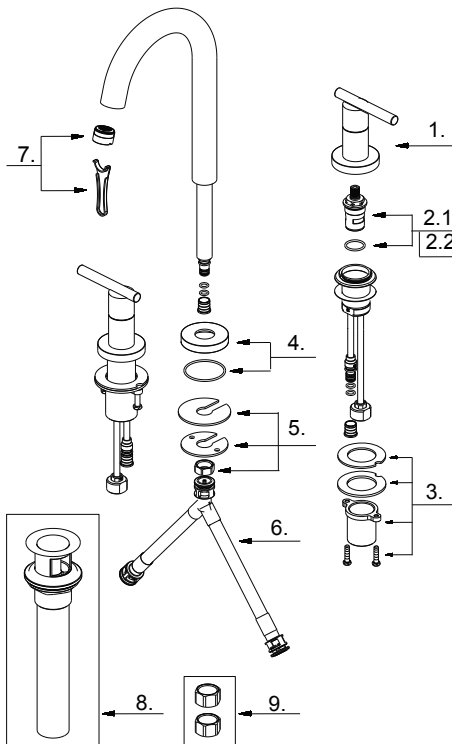

Two Handle Widespread Lavatory Faucet Robinet de lavabo large de

Grifo de dos manijas para lavamanos con una separación de

Part Name	Nom de la pièce	Nombre de Parte	Part # # de pièce # de Parte
1⊙ Metal Handle Assembly	Assemblage de manette en métal	Ensamblaje de manija metálicas	A602832
2.1 Ceramic Disc Cartridge-Cold	Cartouche à disque en céramique-froid	Cartucho de disco cerámicofrío	GA603A10W
2.2 Ceramic Disc Cartridge-Hot	Cartouche à disque en céramique-chaud	Cartucho de disco cerámico caliente	GA603A11W
3 Mounting Hardware Assembly	Assemblage du matériel de fixation-manette	Ensamblaje de ferreteria de montaje-manija	A603A09
4⊙ Spout Trim Ring	Garniture circulaire de bec	Anillo ornamental del grifo	A607020
5 Mounting Hardware Assembly	Assemblage du matériel de fixation-bec	Ensamblaje de ferreteria de montaje-vertedor	A603233
6 Supply Hose	Tuyau d'alimentation d'eau	Tube de suministro de agua	DA135141N
7⊙ Aerator Kit 1.2gpm	Brise-jet et clé	Aireador y llave	DA61307365N
8⊙ Touch Down Drain	Goulotte de vidange	Ensamblaje de desagüe	DA505219
9 Coupling Nuts (2PCS)	É crou de raccord (2 Pcs)	Tuerca de unión (2 Pcs)	A504003