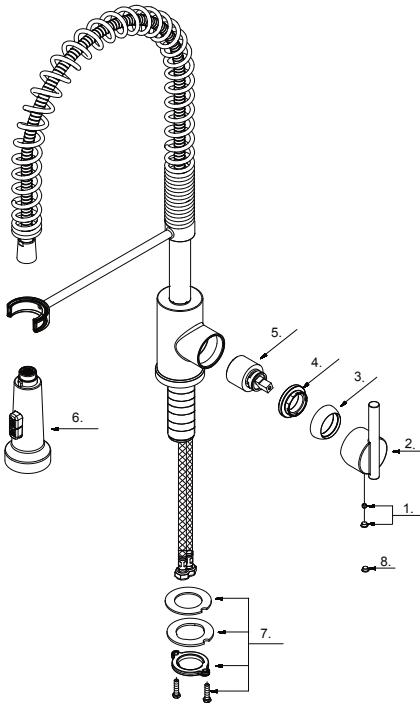

Single Handle Pre-Rinse Kitchen Faucet Robinet de cuisine de prérinçage à simple poignée Grifo de cocina para preenjuague de una manija

Part Name	Nom de la pièce	Nombre de Parte	Part # # de pièce # de Parte
1 Index Button	Capuchon indicateur	Botón indicador	A66D558
2 Metal Handle Assembly	Assemblage de manette en métal	Ensamblaje de manija metálicas	A069290
3 Handle Trim Cap	Capuchon de garniture	Tapa ornamental	A103016
4 Adjusting Ring	Bague de réglage	Anillo de ajuste	A104207
5 Ceramic Disc Cartridge	Cartouche à disque en céramique	Cartucho de disco cerámico	A507694N
6 Spray Head	Tête de douchette	Cabeza del rociador	A523441N-90
7 Mounting Hardware	Assemblage du matériel de fixation	Ensamblaje de ferreteria de montaje	A66D401
8 Index Button (Hot / Cold)	Repère de température-froid/chaud	Indicador de temperatura-fría/caliente	A028065