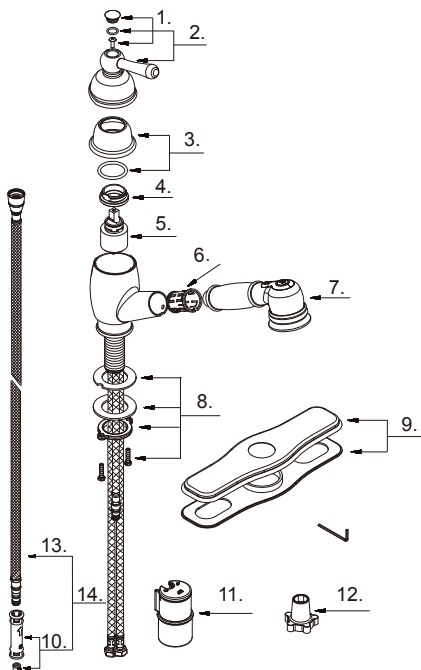

Single Handle Pull-Out Kitchen Faucet

Robinet de cuisine à une seule poignée avec bec rétractable

Grifo de cocina extraíble de una manija

Part Name	Nom de la pièce	Nombre de Parte	Part # # de pièce # de Parte
1⊙ Handle Cap Assembly	Ensemble de capuchon de la manette	Juego de tapón	A603173
2⊙ Metal Handle Assembly	Assemblage de manette en métal	Ensamblaje de manija metálicas	A602383
3⊙ Handle Trim Ring	Garniture circulaire de manette	Capuchón ornamental de la manija	A603174
4 Adjusting Ring	Bague de réglage	Anillo de ajuste	A104008
5 Ceramic Disc Cartridge	Cartouche à disque en céramique	Cartucho de disco cerámico	A507694N
6 Hose Guide	Guide de tuyau	Guía de manguera	A126003KP
7⊙ Spray Head	Tête de douchette	Cabeza del rociador	DA52316754N
8 Mounting Hardware Assembly	Assemblage du matériel de fixation	Ensamblaje de ferreteria de montaje	A66D401
9⊙ Deck Plate Assembly	Assemblage d'applique	Ensamblaje del cubierta	DA607955
10 Hose Adapter Assembly	Adaptateur de tuyau	Adaptador de manguera	A663123N
11 Grip Lock Weight	Poids	Pesas	DA504741
12 Aerator Wrench	Clé d'aérateur	Llave de aireador	A031103KP
13 Spray Hose	Tuyau d'alimentation	Manguera de suministro	A511104N-T
14 Spray Hose & Hose Adaptor Assembly	Tuyau d'alimentation & Adaptateur de tuyau	Manguera de suministro & Adaptador de manguera	A603A36N