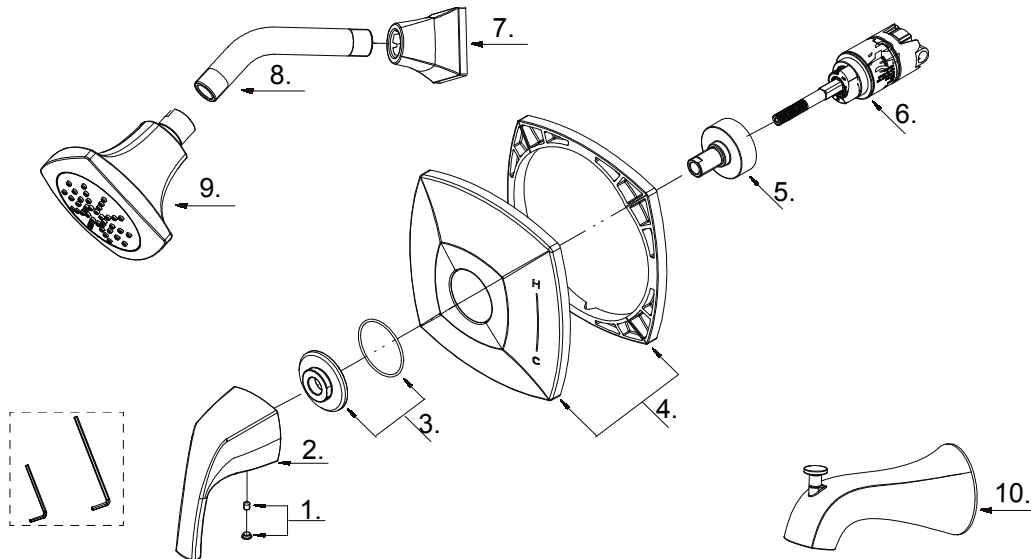

GERBER®

**D501018TC / D501518TC / D502018TC
/ D502518TC / D500018LSTC /
D500518LSTC / D510418TC**

Vaughn®

Single Handle Tub & Shower Faucet & Ceramic Disc Cartridge

Ensemble de garniture pour robinet de bain et douche à pression équilibrée à une manette avec cartouche à disque en céramique

Kit de componentes exteriores para grifo de ducha y bañera de presión balanceada de una manija y cartucho de disco cerámico

Part Name	Nom de la pièce	Nombre de Parte	Part # # de pièce # de Parte
1⊙ Index Button	Bouton d'index	Índice de botones	A603A12
2⊙ Metal Handle Assembly	Assemblage de manette en métal	Ensamblaje de manija metálicas	A602829
3⊙ Handle Adapter Assembly	Assemblage d'adaptateur de poignée	Ensamblaje de adaptador de manija	A603A13
4⊙ Escutcheon Assembly	Assemblage d'applique	Ensamblaje del Escudo	A607E02
5 Retainer Nut	Écrou de retenue	Tuerca de retención	A082058
6 Ceramic Disc Cartridge	Cartouche à disque en céramique	Cartucho de disco cerámico	GA510015
7⊙ Showerarm Flange	Bride de bras de douche	Brida del brazo de la ducha	A111736
8⊙ Shower Arm	Bras de douche	Brazo de ducha	A020002
9⊙ Shower Head 1.75gpm	Pomme de douche	Cabeza de ducha	D460218
Shower Head 2.0gpm	Pomme de douche	Cabeza de ducha	D460118
10⊙ Spout Assembly	Assemblage du bec	Ensamblaje de vertedor	D606467