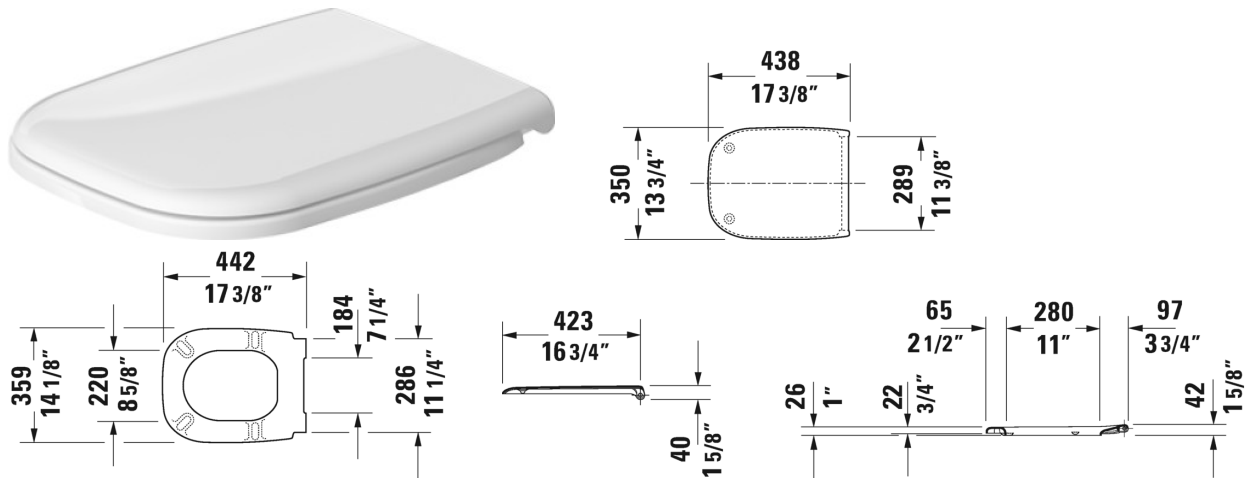

D-Code Toilet seat and cover # 0067390000

Toilet seat and cover	Dimension	Weight	Order number
hinges plastic, with slow close			
Colors			
00 White			
Variant			
		5.8 lb	0067390000

All drawings contain the necessary measurements which are subject to standard tolerances. They are stated in inch & mm and are non-binding. Exact measurements, in particular for customized installation scenarios, can only be taken from the finished ceramic piece.

# D-Code Compact

---

<b>Montageanleitung</b>	WC-Sitz
<b>Mounting instructions</b>	Toilet seat
<b>Notice de montage</b>	Siège de cuvette
<b>Montagehandleiding</b>	WC-zitting
<b>Instrucciones de montaje</b>	Asiento de inodoro
<b>Istruzioni di montaggio</b>	Sedile con coperchio
<b>Instruções de montagem</b>	Assento para sanita
<b>Monteringsvejledning</b>	Toiletsæde
<b>Asennusohje</b>	WC-kansi
<b>Monteringsanvisning</b>	Toalettsäte
<b>Monteringsanvisning</b>	WC-sits
<b>Paigaldusjuhend</b>	WC-poti iste
<b>Instrukcja montażu</b>	deska sedesowa
<b>Инструкция по монтажу</b>	Сиденье для унитаза
<b>Montážní návod</b>	WC sedátko
<b>Návod na montáž</b>	Sedadlo na WC
<b>Szerelési útmutató</b>	WC-ülőke
<b>Upute za montažu</b>	Daska za WC
<b>Instrucțiuni de montaj</b>	Capac vas WC
<b>Navodila za montažo</b>	WC-sedež
<b>Ръководство за монтаж</b>	Тоалетна чиния
<b>Montāžas instrukcija</b>	Tualetes poda vāks
<b>Montavimo instrukcija</b>	Unitazo sėdynė
<b>Montaj kılavuzu</b>	Klozet kapağı
安裝說明	座便器盖板
설치 설명서	양변기 시트
取り付け説明書	トイレットシート・カバー
دليل التركيب	سيديلي المراض