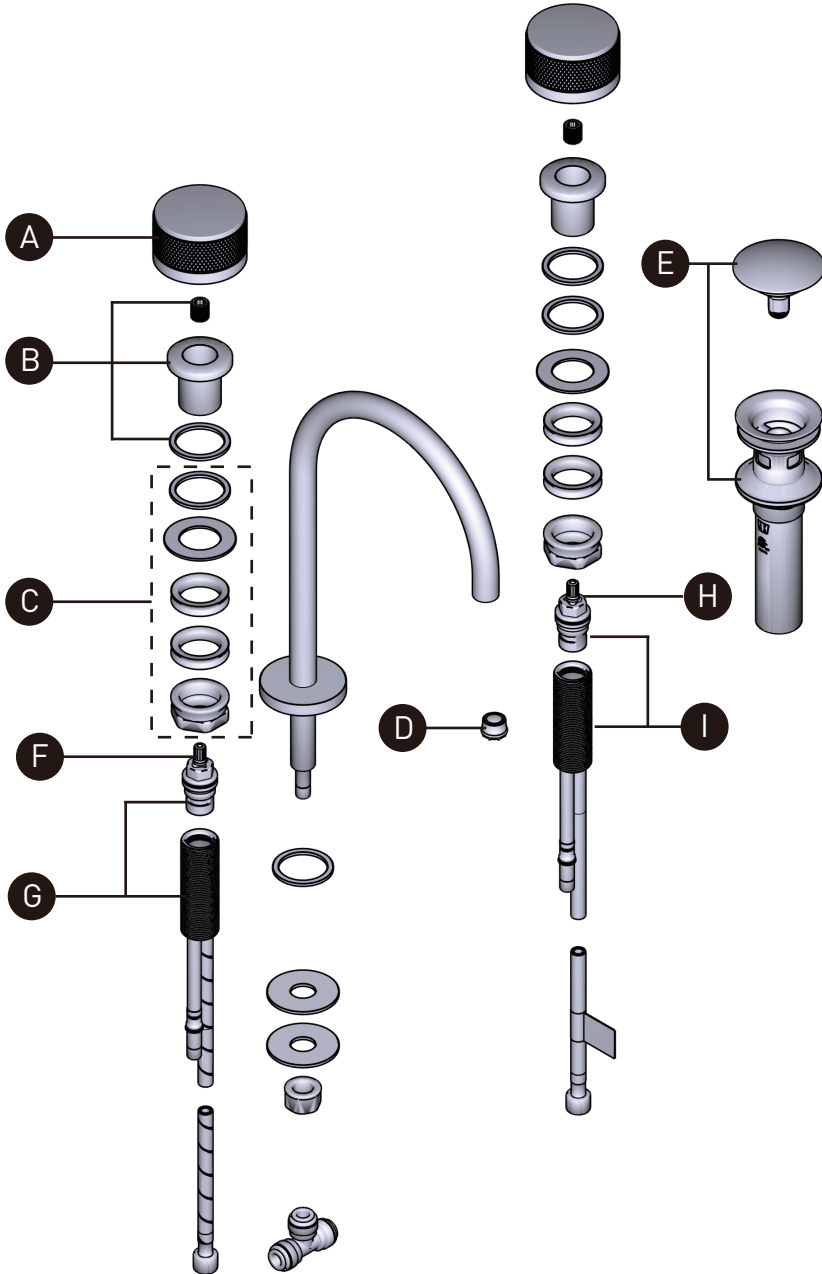

ILLUSTRATED PARTS

ORDER BY PART NUMBER

AM08D3IW

Amahle™ Widespread
Lavatory Faucet With C-Spout

ID	Kit Number	Finish
A	KT219	See below
B	KT217	N/A
C	KT216	N/A
D	KT202	N/A
E	KT215	See below
F	S401-079	N/A
G	S0-520-R	N/A
H	S401-080	N/A
I	S0-520-B	N/A

Robinet de lavabo à poignées éloignées
et bec en C Amahle^{MC}

ID	Référence du kit	Finition
A	KT219	Voir ci-dessous
B	KT217	N/A
C	KT216	N/A
D	KT202	N/A
E	KT215	Voir ci-dessous
F	S401-079	N/A
G	S0-520-R	N/A
H	S401-080	N/A
I	S0-520-B	N/A

ONTARIO
houseofrohl.ca/support
1-800-287-5354

PIEZAS ILUSTRADAS

AM08D3IW

Llave con dos asas Amahle™
con pico en C para lavabo

PEDIR POR NÚMERO DE REFERENCIA

ID	Référence du kit	Finition
A	KT219	Ver más abajo
B	KT217	N/A
C	KT216	N/A
D	KT202	N/A
E	KT215	Ver más abajo
F	S401-079	N/A
G	S0-520-R	N/A
H	S401-080	N/A
I	S0-520-B	N/A