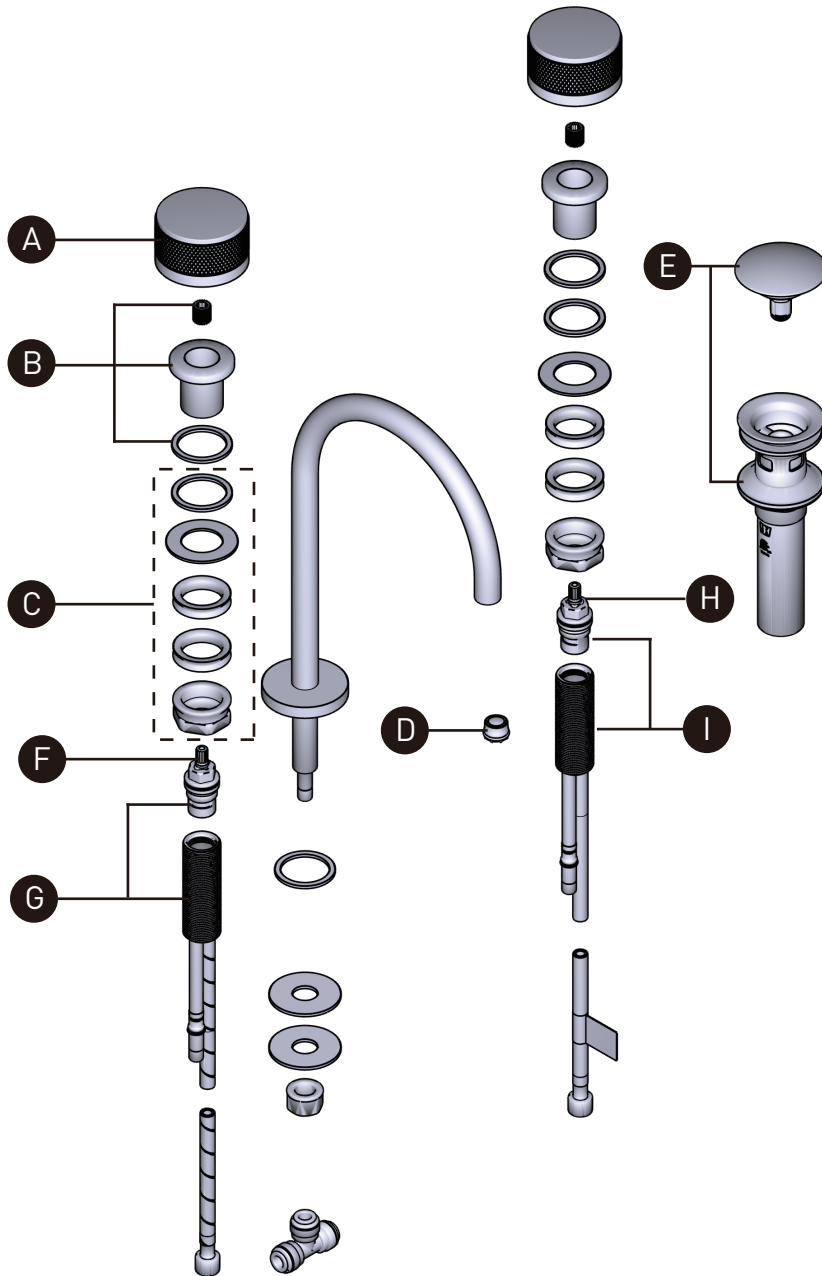

ILLUSTRATED PARTS

ORDER BY PART NUMBER

AM08D3IW

Amahle™ Widespread
Lavatory Faucet With C-Spout

ID	Kit Number	Finish
A	KT219	See below
B	KT217	N/A
C	KT216	N/A
D	KT202	N/A
E	KT215	See below
F	S401-079	N/A
G	S0-520-R	N/A
H	S401-080	N/A
I	S0-520-B	N/A

Robinet de lavabo à poignées éloignées
et bec en C Amahle^{MC}

ID	Référence du kit	Finition
A	KT219	Voir ci-dessous
B	KT217	N/A
C	KT216	N/A
D	KT202	N/A
E	KT215	Voir ci-dessous
F	S401-079	N/A
G	S0-520-R	N/A
H	S401-080	N/A
I	S0-520-B	N/A

ONTARIO
houseofrohl.ca/support
1-800-287-5354

PIEZAS ILUSTRADAS

AM08D3IW

Llave con dos asas Amahle™
con pico en C para lavabo

PEDIR POR NÚMERO DE REFERENCIA

ID	Référence du kit	Finition
A	KT219	Ver más abajo
B	KT217	N/A
C	KT216	N/A
D	KT202	N/A
E	KT215	Ver más abajo
F	S401-079	N/A
G	S0-520-R	N/A
H	S401-080	N/A
I	S0-520-B	N/A