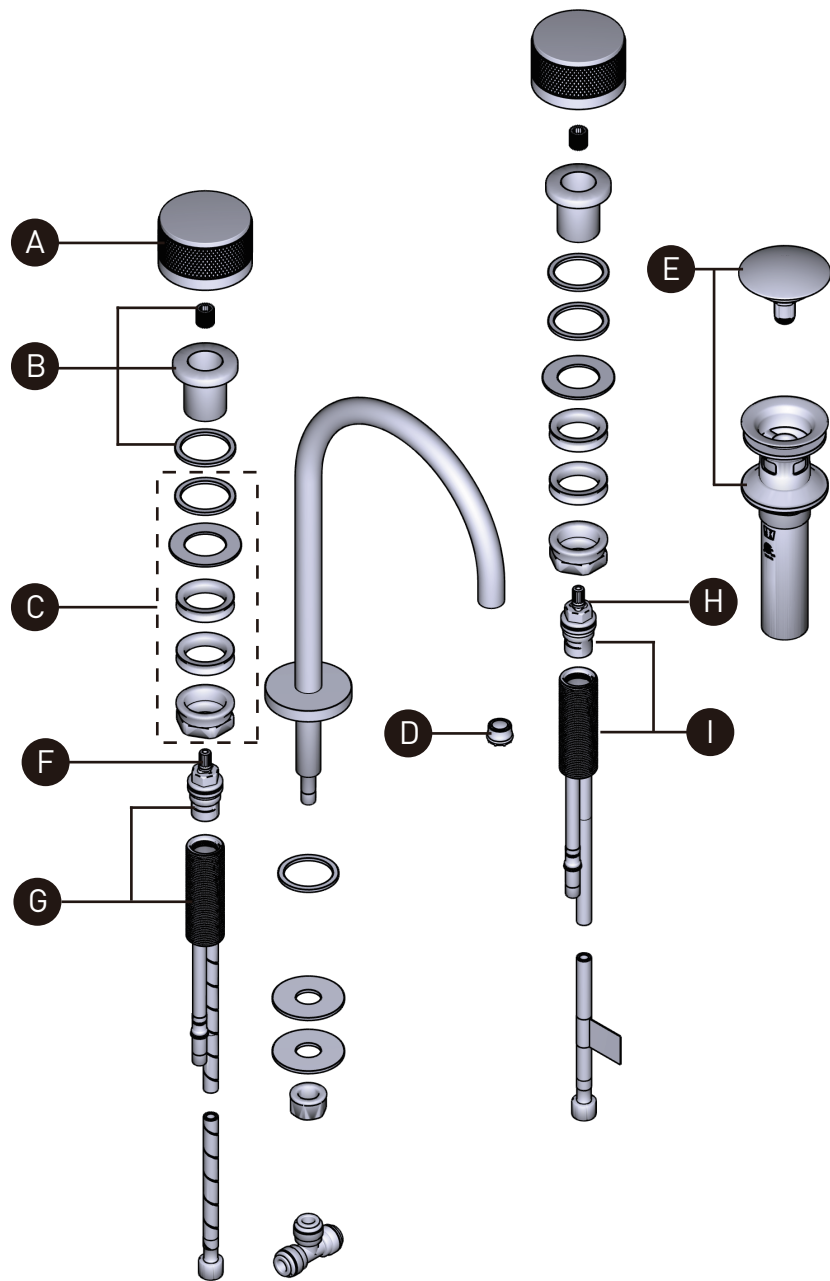

ILLUSTRATIONS DES PIÈCES

VEUILLEZ EFFECTUER VOTRE COMMANDE
PAR NO DE RÉFÉRENCE

AM08D3IW

Robinet de lavabo à poignées éloignées
et bec en C Amahle^{MC}

ID	Référence du kit	Finition
A	KT219	Voir ci-dessous
B	KT217	N/A
C	KT216	N/A
D	KT202	N/A
E	KT215	Voir ci-dessous
F	S401-079	N/A
G	S0-520-R	N/A
H	S401-080	N/A
I	S0-520-B	N/A

*Finition déterminée par le Suffixe	
Finition	Description
APC	Laiton poli
STN	Nickel satiné
PN	Nickel poli
MB	Noir mat
AG	Or antique
ULB	Laiton non laqué

For warranty or additional information, contact:

US Customers

U.S.A.
houseofrohl.com/support
1-800-777-9762

Canadian Customers

QUEBEC / MARITIMES / WESTERN CANADA
QUÉBEC / MARITIMES / OUEST CANADIEN
QUEBEC / MARITIMOS / CANADA OCCIDENTAL
houseofrohl.ca/support
1-866-473-8442

ONTARIO
houseofrohl.ca/support
1-800-287-5354