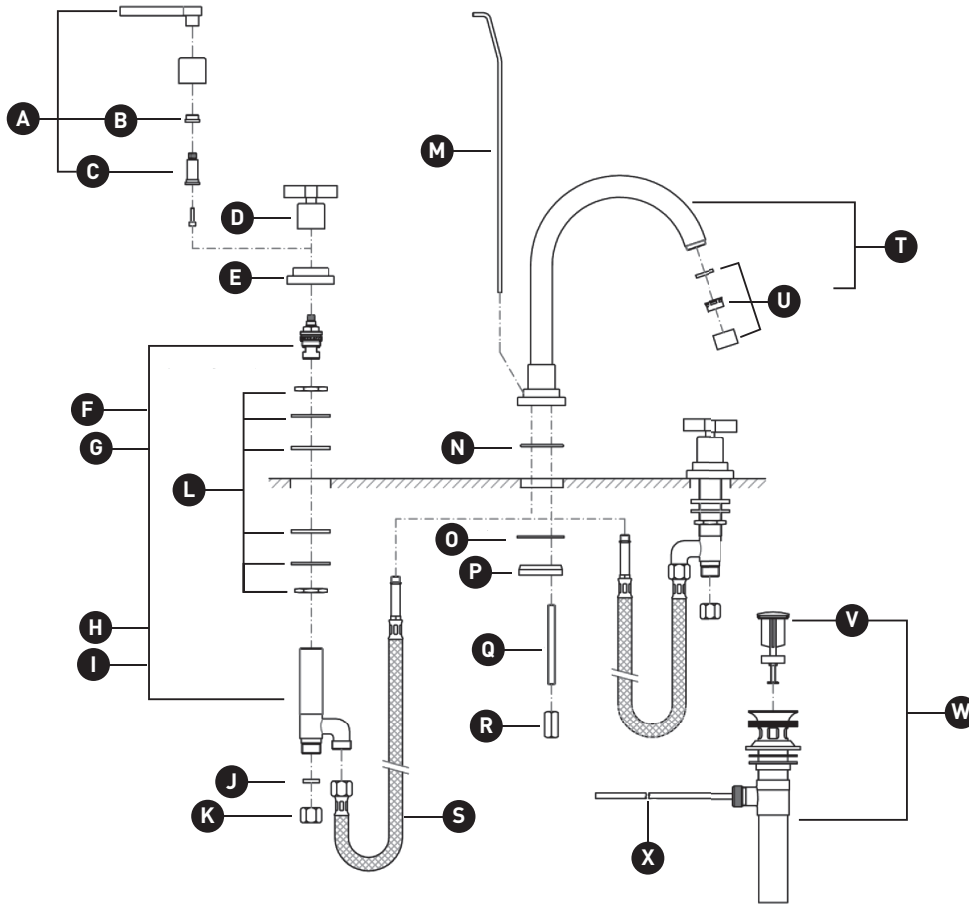

PEDIR POR NÚMERO DE REFERENCIA

PIEZAS ILUSTRADAS

A2208

Grifo de lavabo generalizado con caño en C

ID	Referencia del kit	Acabado
A	C7629*	Ver más abajo
B	C7627/6	N/A
C	C7232/2	N/A
D	C7627*	Ver más abajo
E	C7238*	Ver más abajo
F	C7075-1	N/A
G	C7075-2	N/A
H	C7419CDL	N/A
I	C7419CDR	N/A
J	C7573	N/A
K	C7961	N/A
L	NZSDVLVkit	N/A
M	C7334*	Ver más abajo
N	C7586.78	N/A
O	C7585.10	N/A
P	C7282PF	N/A
Q	C7555	N/A
R	C7260.7	N/A
S	C7089SP	N/A
T	C2208*	Ver más abajo
U	C2208/3*	Ver más abajo
V	C7324/2M*	Ver más abajo
W	C7324M*	Ver más abajo
X	C7335	N/A

*Acabado determinado por el sufijo

Acabado	Descripción
APC	Cromo pulido
MB	Negro mate
PN	Níquel pulido
STN	Níquel satinado
TCB	Latón toscano
ULB	Latón sin lacar

For warranty or additional information, contact:

U.S.A.
houseofrohl.com/support
1-800-777-9762

QUEBEC / MARITIMES / WESTERN CANADA
QUÉBEC / MARITIMES / OUEST CANADIEN
QUEBEC / MARITIMOS / CANADA OCCIDENTAL
houseofrohl.ca/support
1-866-473-8442

ONTARIO
houseofrohl.ca/support
1-800-287-5354