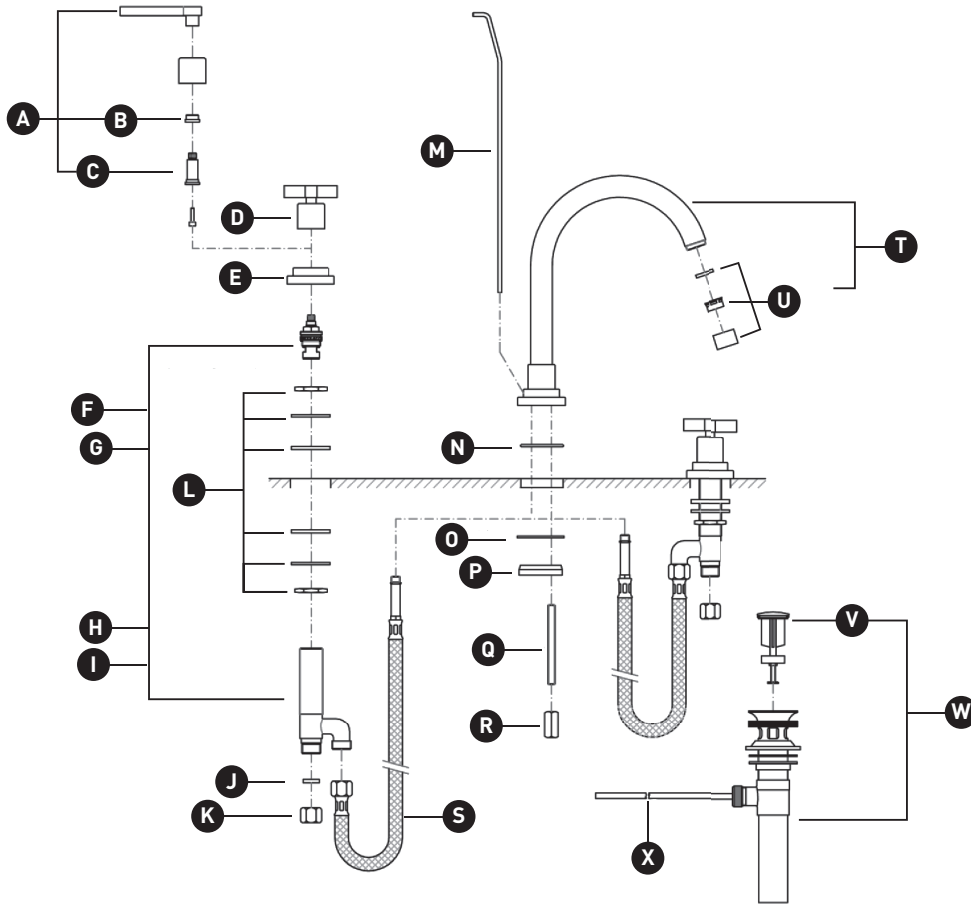

## ILLUSTRATIONS DES PIÈCES

### A2208

Robinet de lavabo 8" avec bec en C  
Lombardia®

ID	Référence du kit	Finition
A	C7629*	Voir ci-dessous
B	C7627/6	N/A
C	C7232/2	N/A
D	C7627*	Voir ci-dessous
E	C7238*	Voir ci-dessous
F	C7075-1	N/A
G	C7075-2	N/A
H	C7419CDL	N/A
I	C7419CDR	N/A
J	C7573	N/A
K	C7961	N/A
L	NZSDVLVkit	N/A
M	C7334*	Voir ci-dessous
N	C7586.78	N/A
O	C7585.10	N/A
P	C7282PF	N/A
Q	C7555	N/A
R	C7260.7	N/A
S	C7089SP	N/A
T	C2208*	Voir ci-dessous
U	C2208/3*	Voir ci-dessous
V	C7324/2M*	Voir ci-dessous
W	C7324M*	Voir ci-dessous
X	C7335	N/A