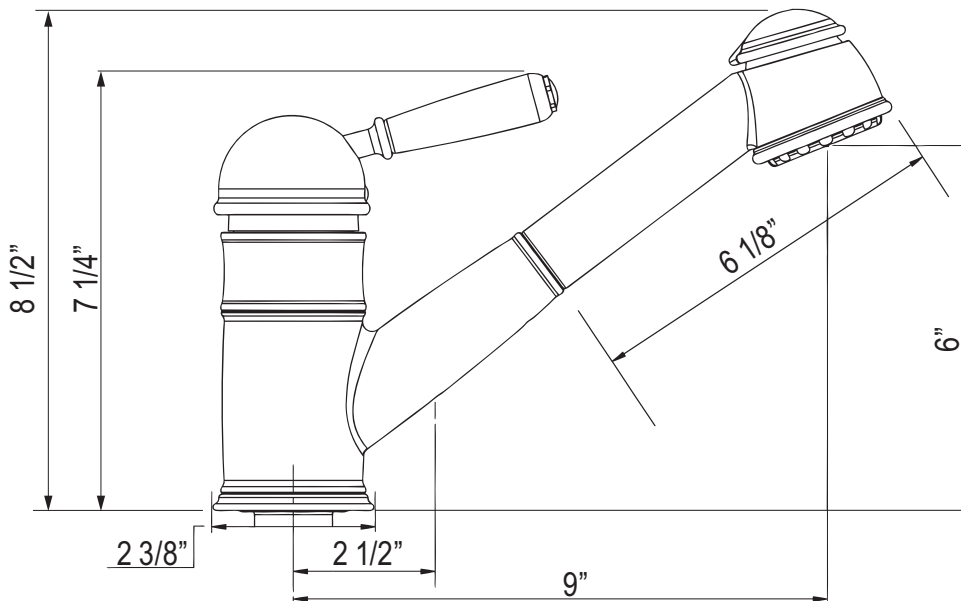

For warranty or additional information, contact:

U.S.A.
houseofrohl.com/support
1-800-777-9762

QUEBEC / MARITIMES / WESTERN CANADA
QUÉBEC / MARITIMES / OUEST CANADIEN
QUEBEC / MARITIMOS / CANADA OCCIDENTAL
houseofrohl.ca/support
1-866-473-8442

ONTARIO
houseofrohl.ca/support
1-800-287-5354