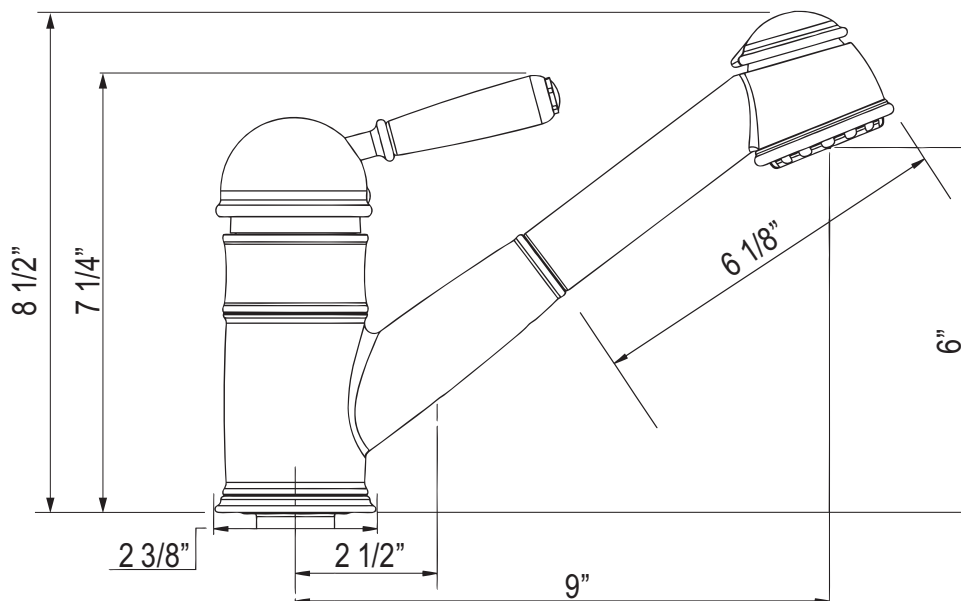

For warranty or additional information, contact:

U.S.A.
houseofrohl.com/support
1-800-777-9762

QUEBEC / MARITIMES / WESTERN CANADA
QUÉBEC / MARITIMES / OUEST CANADIEN
QUEBEC / MARITIMOS / CANADA OCCIDENTAL
houseofrohl.ca/support
1-866-473-8442

ONTARIO
houseofrohl.ca/support
1-800-287-5354