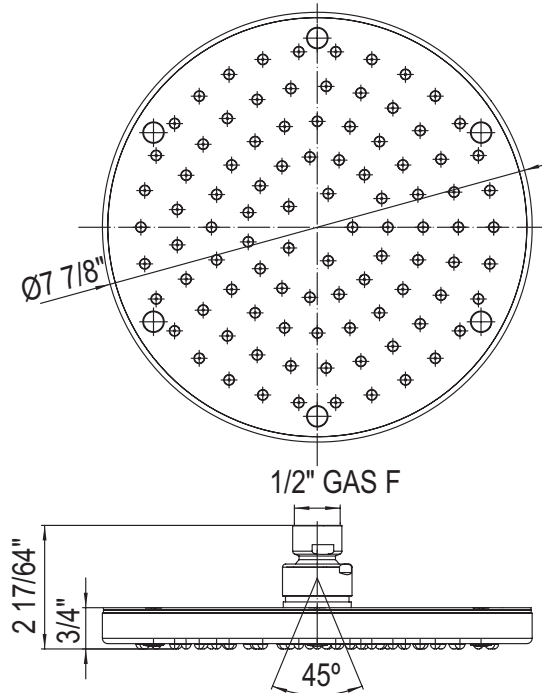

SPECIFICATIONS

DESCRIPTION

- 1 function

FLOW

- 1.8 GPM/6.7 LPM at 60 PSI (WaterSense and CEC compliant)

STANDARDS

- A112.18.1/ CSA B125.1
- CEC Compliant

WARRANTY

Tête de douche 20 cm (8")

MODÈLES: I00405

For warranty or additional information, contact:

U.S.A.
houseofrohl.com/support
 1-800-777-9762

QUEBEC / MARITIMES / WESTERN CANADA
 QUÉBEC / MARITIMOS / OUEST CANADIEN
 QUEBEC / MARITIMOS / CANADA OCCIDENTAL
houseofrohl.ca/support
 1-866-473-8442

ONTARIO
houseofrohl.ca/support
 1-800-287-5354

ESPECIFICACIONES

DESCRIPCIÓN

- 1 función

FLUIR

- 1,8 GPM/6,7 LPM à 60 PSI (Cumple con CEC)

NORMAS

- A112.18.1/ CSA B125.1
- Cumple con CEC

Cabezal de ducha de 20 cm (8")

MODELOS: I00405

For warranty or additional information, contact:

U.S.A.
houseofrohl.com/support
1-800-777-9762

QUEBEC / MARITIMES / WESTERN CANADA
QUÉBEC / MARITIMES / OUEST CANADIEN
QUEBEC / MARITIMOS / CANADA OCCIDENTAL
houseofrohl.ca/support
1-866-473-8442