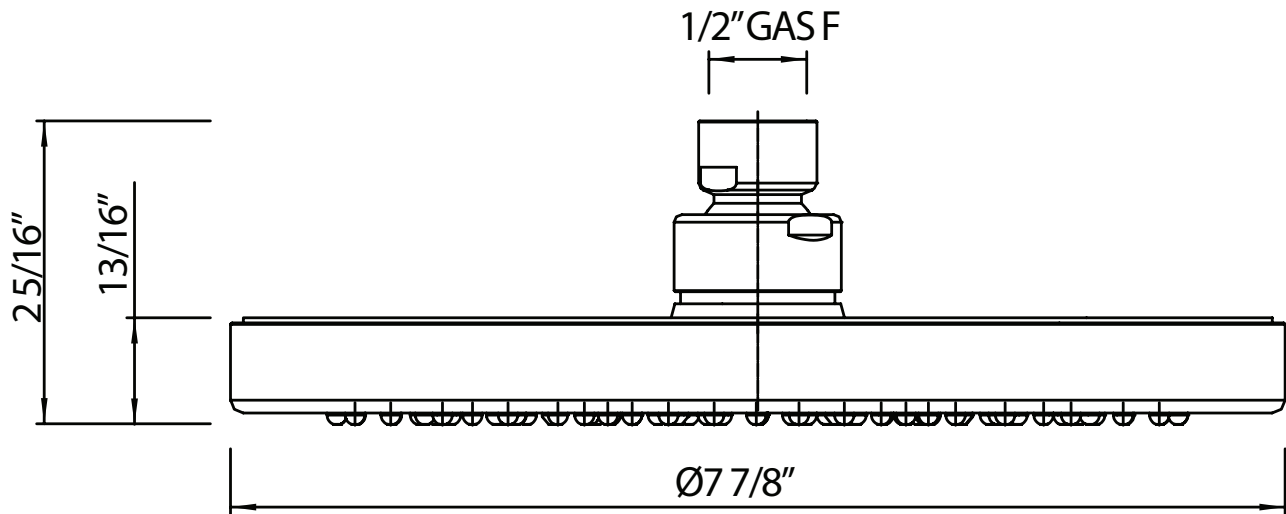

For warranty or additional information, contact:

U.S.A.
houseofrohl.com/support
1-800-777-9762

QUEBEC / MARITIMES / WESTERN CANADA
QUÉBEC / MARITIMES / OUEST CANADIEN
QUEBEC / MARITIMOS / CANADA OCCIDENTAL
houseofrohl.ca/support
1-866-473-8442

ONTARIO
houseofrohl.ca/support
1-800-287-5354