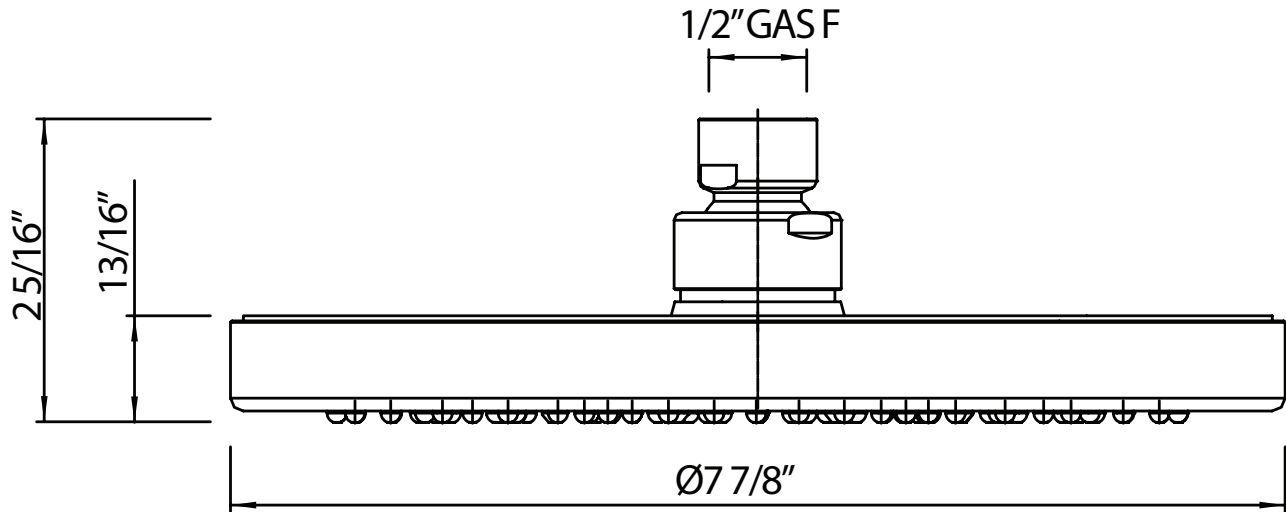

For warranty or additional information, contact:

U.S.A.
houseofrohl.com/support
1-800-777-9762

QUEBEC / MARITIMES / WESTERN CANADA
QUÉBEC / MARITIMES / OUEST CANADIEN
QUEBEC / MARITIMOS / CANADA OCCIDENTAL
houseofrohl.ca/support
1-866-473-8442

ONTARIO
houseofrohl.ca/support
1-800-287-5354