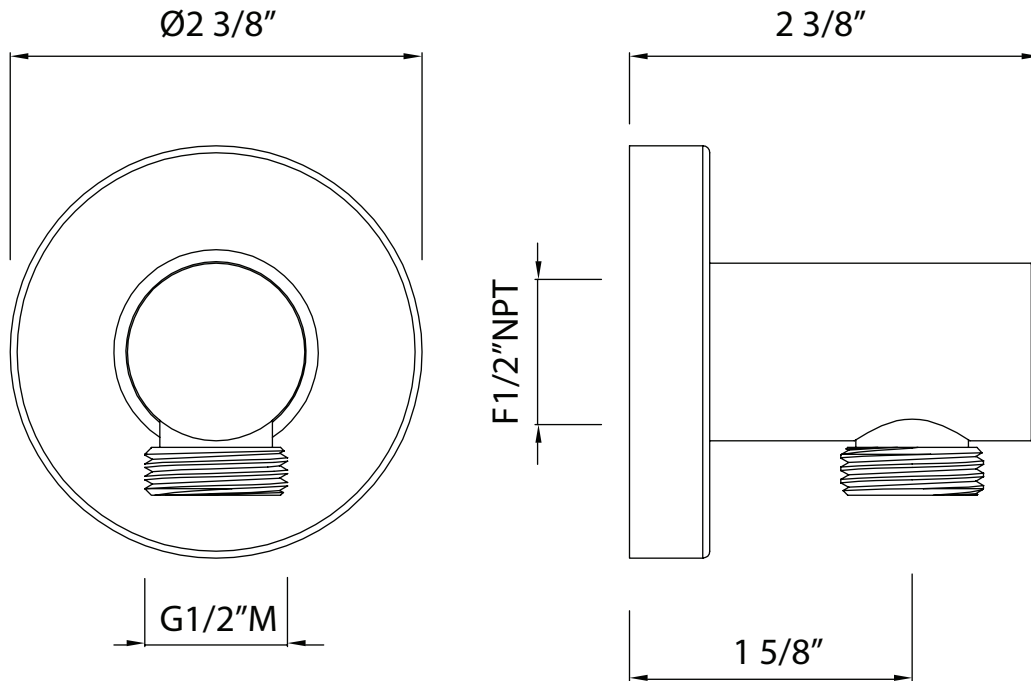

For warranty or additional information, contact:

U.S.A.
houseofrohl.com/support
1-800-777-9762

QUEBEC / MARITIMES / WESTERN CANADA
QUÉBEC / MARITIMES / OUEST CANADIEN
QUEBEC / MARITIMOS / CANADA OCCIDENTAL
houseofrohl.ca/support
1-866-473-8442

ONTARIO
houseofrohl.ca/support
1-800-287-5354