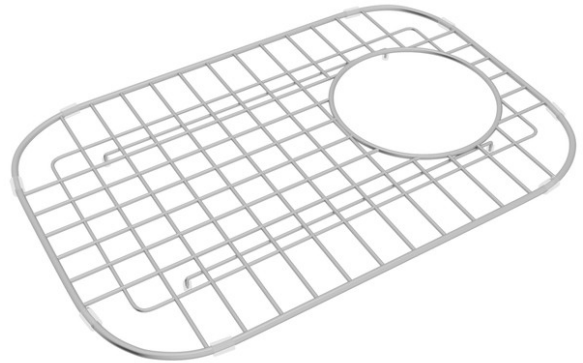

ESPECIFICACIONES

DESCRIPCIÓN

- El acabado Biscuit (BS) combina con los fregaderos Allia Fireclay Pergamon(68). También están disponibles acabados en acero inoxidable (SS) y blanco (WH). Minimiza los rayones y el desgaste en el fondo del fregadero al crear una superficie de trabajo elevada.

GARANTÍA

- La mayoría de los productos o piezas cuentan con "Garantías limitadas" contra defectos de fabricación. Para los clientes de EE. UU., visite houseofrohl.com/support y para los clientes canadienses, visite houseofrohl.ca/support para conocer la garantía completa del producto y el acabado.

Rejilla para fregadero pequeño 6337

MODELOS: WSG6327SM