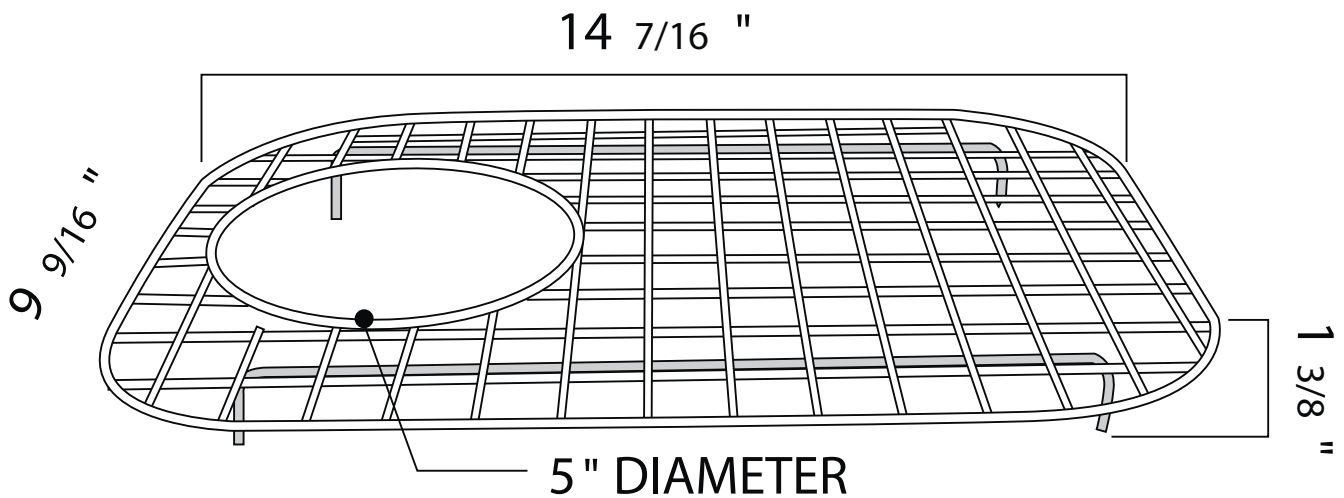

For warranty or additional information, contact:

U.S.A.
houseofrohl.com/support
1-800-777-9762

QUEBEC / MARITIMES / WESTERN CANADA
QUÉBEC / MARITIMES / OUEST CANADIEN
QUEBEC / MARITIMOS / CANADA OCCIDENTAL
houseofrohl.ca/support
1-866-473-8442

ONTARIO
houseofrohl.ca/support
1-800-287-5354