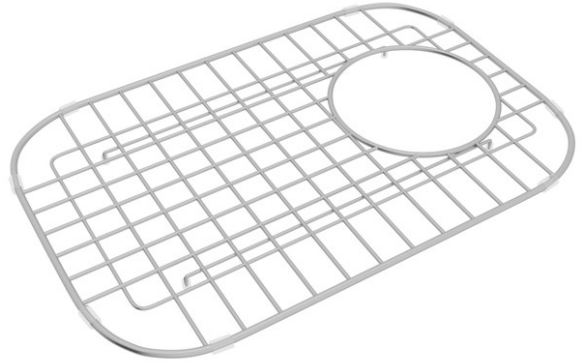

SPÉCIFICATIONS

DESCRIPTION

- Le fini biscuit (BS) se coordonne avec les éviers Allia Fireclay Pergame(68). Finitions en acier inoxydable (SS) et blanc (WH) également disponibles. Minimise les rayures et l'usure au fond de l'évier en créant une surface de travail surélevée.

GARANTIE

- La plupart des produits ou pièces comportent des « garanties limitées » contre les défauts de fabrication. Pour les clients américains, veuillez visiter houseofrohl.com/support et pour les clients canadiens, veuillez visiter houseofrohl.ca/support pour la garantie complète du produit et du fini.

Grille pour évier de cuisine à petite cuve 6337

MODÈLES: WSG6327SM