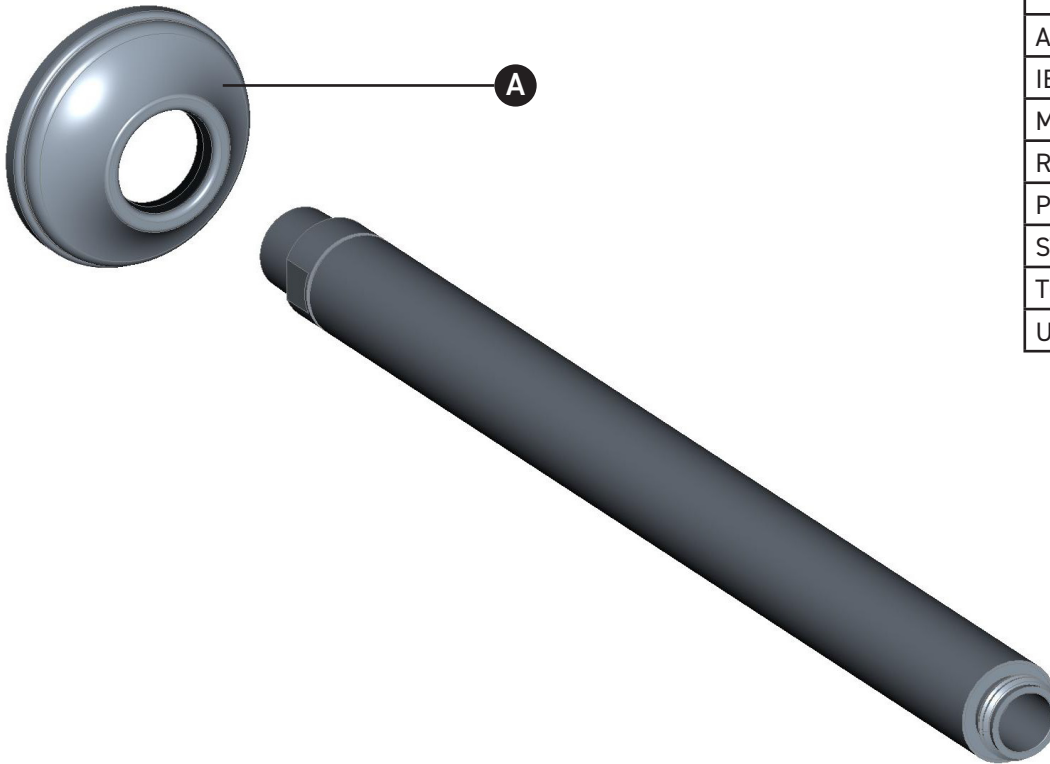

ORDER BY PART NUMBER

ILLUSTRATED PARTS

1505/12

13" Ceiling Mount Shower Arm

ID	Kit Number	Finish
A	ROS0008*	See below

***Finish Determined by Suffix**

Finish	Description
APC	Polished Chrome
IB	Italian Brass
MB	Matte Black
RG	Rose Gold
PN	Polished Nickel
STN	Satin Nickel
TCB	Tuscan Brass
ULB	Unlacquered Brass

Riobel

PERRIN & ROWE
LONDON

victoria ⊕ albert®

ROHL

**VEUILLEZ EFFECTUER VOTRE COMMANDE
PAR NO DE RÉFÉRENCE**

ILLUSTRATIONS DES PIÈCES

1505/12

Bras de douche à montage au plafond de 13 po