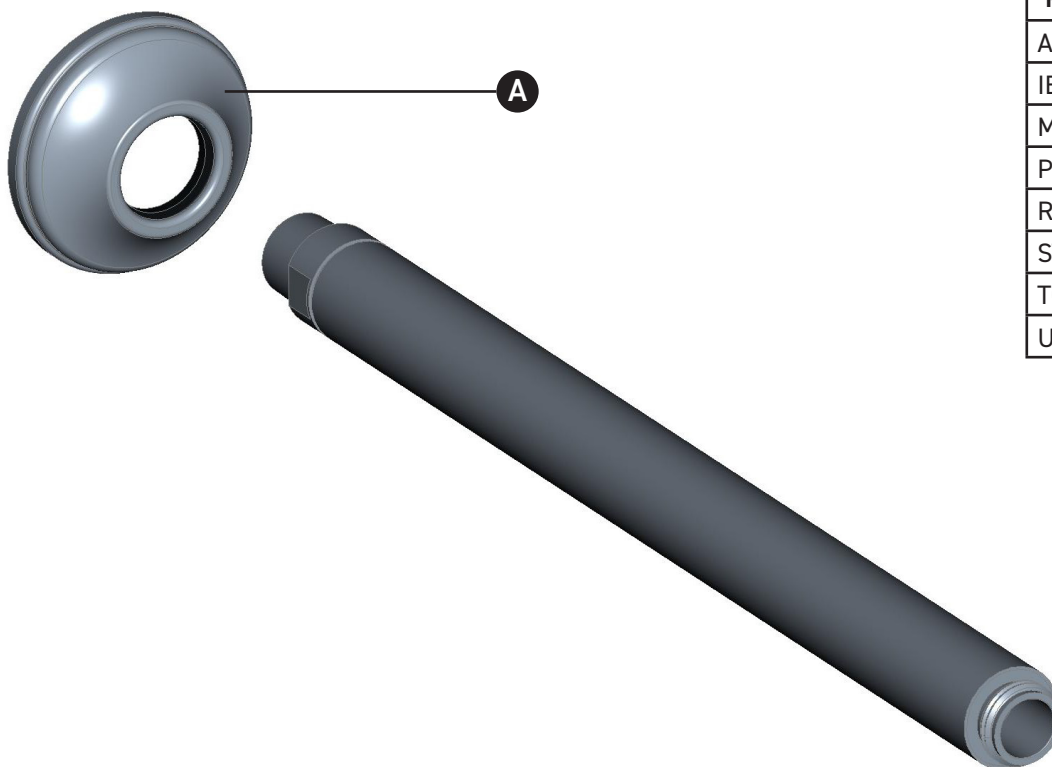

ORDER BY PART NUMBER

ILLUSTRATED PARTS

1505/12

13" Ceiling Mount Shower Arm

ID	Kit Number	Finish
A	ROS0008*	See below

***Finish Determined by Suffix**

Finish	Description
APC	Polished Chrome
IB	Italian Brass
MB	Matte Black
RG	Rose Gold
PN	Polished Nickel
STN	Satin Nickel
TCB	Tuscan Brass
ULB	Unlacquered Brass

Riobel

PERRIN & ROWE
LONDON

victoria ⊕ albert®

ROHL

**VEUILLEZ EFFECTUER VOTRE COMMANDE
PAR NO DE RÉFÉRENCE**

ILLUSTRATIONS DES PIÈCES

1505/12

Bras de douche à montage au plafond de 13 po

ID	Référence du kit	Finition
A	ROS0008*	Voir ci-dessous

***Finition déterminée par le Suffixe**

Finition	Description
APC	Laiton poli
IB	Cuivre italien
MB	Noir mat
PN	Nickel poli
RG	Or rose
STN	Nickel satiné
TCB	Laiton toscan
ULB	Laiton non laqué