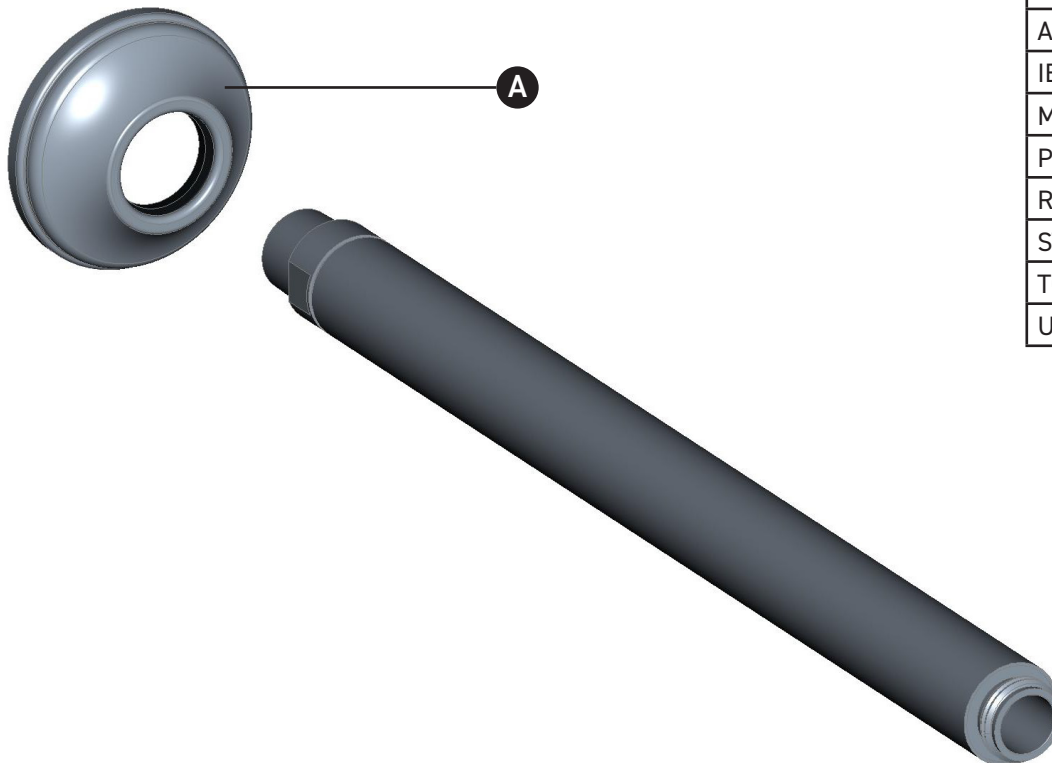

PEDIR POR NÚMERO DE REFERENCIA

PIEZAS ILUSTRADAS

1505/12

Brazo de ducha de montaje en techo de 13"

ID	Referencia del kit	Acabado
A	ROS0008*	Ver más abajo

*Acabado determinado por el sufijo

Acabado	Descripción
APC	Cromo pulido
IB	Latón italiana
MB	Negro mate
PN	Níquel pulido
RG	Oro rosa
STN	Níquel satinado
TCB	Latón toscano
ULB	Latón sin lacar

Para garantía o información adicional, comuníquese con:

U.S.A.
houseofrohl.com/support
1-800-777-9762

QUEBEC / MARITIMOS / CANADA OCCIDENTAL
houseofrohl.ca/support
1-866-473-8442

ONTARIO
houseofrohl.ca/support
1-800-287-5354

Riobel

PERRIN & ROWE
LONDON

victoria ⊕ albert®

ROHL