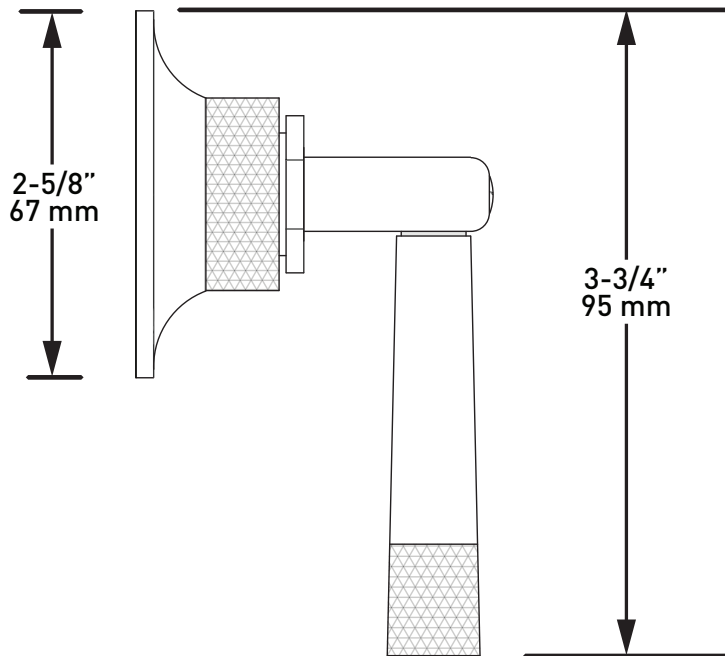

Para garantía o información adicional, comuníquese con:

U.S.A.
houseofrohl.com/support
1-800-777-9762

QUEBEC / MARITIMOS / CANADA OCCIDENTAL
houseofrohl.ca/support
1-866-473-8442

ONTARIO
houseofrohl.ca/support
1-800-287-5354

Riobel

PERRIN & ROWE
LONDON

victoria ⊕ albert®

ROHL