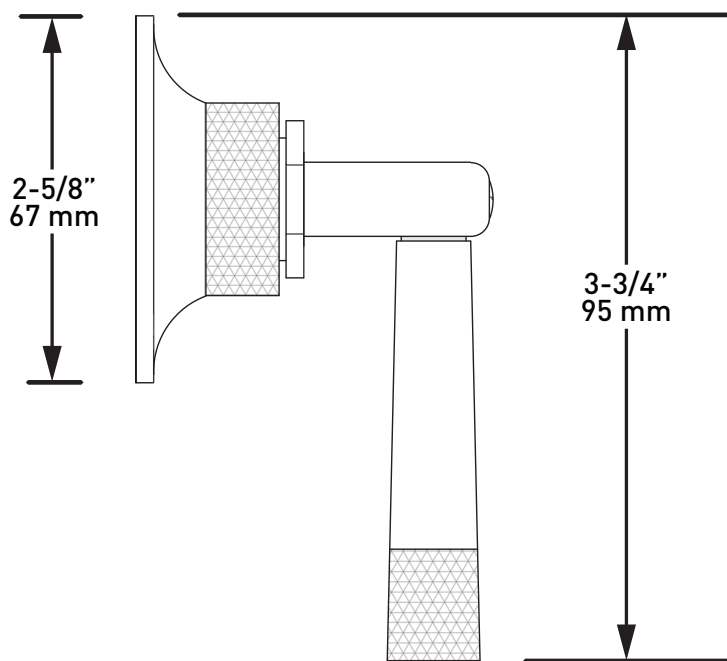

Pour la garantie ou des informations supplémentaires, contactez:

U.S.A.
houseofrohl.com/support
1-800-777-9762

QUÉBEC / MARITIMES / OUEST CANADIEN
houseofrohl.ca/support
1-866-473-8442

ONTARIO
houseofrohl.ca/support
1-800-287-5354

Riobel

PERRIN & ROWE
LONDON

victoria ⊕ albert®

ROHL