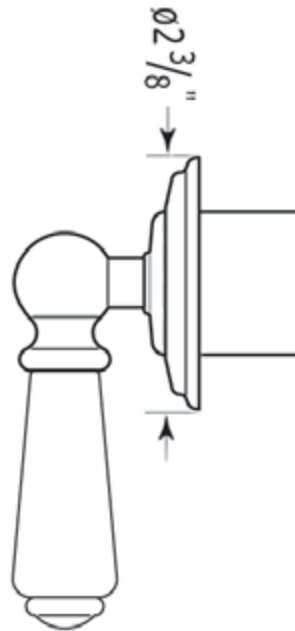

For warranty or additional information, contact:

U.S.A.
houseofrohl.com/support
1-800-777-9762

QUEBEC / MARITIMES / WESTERN CANADA
QUÉBEC / MARITIMES / OUEST CANADIEN
QUEBEC / MARITIMOS / CANADA OCCIDENTAL
houseofrohl.ca/support
1-866-473-8442

ONTARIO
houseofrohl.ca/support
1-800-287-5354