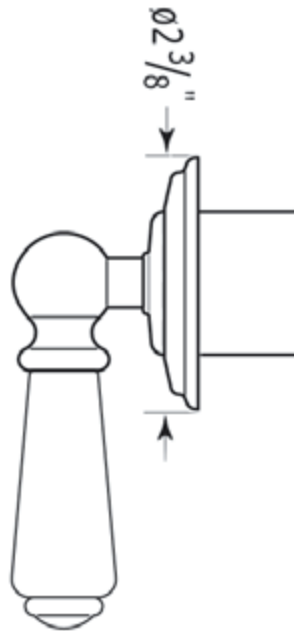

For warranty or additional information, contact:

U.S.A.
houseofrohl.com/support
1-800-777-9762

QUEBEC / MARITIMES / WESTERN CANADA
QUÉBEC / MARITIMES / OUEST CANADIEN
QUEBEC / MARITIMOS / CANADA OCCIDENTAL
houseofrohl.ca/support
1-866-473-8442

ONTARIO
houseofrohl.ca/support
1-800-287-5354