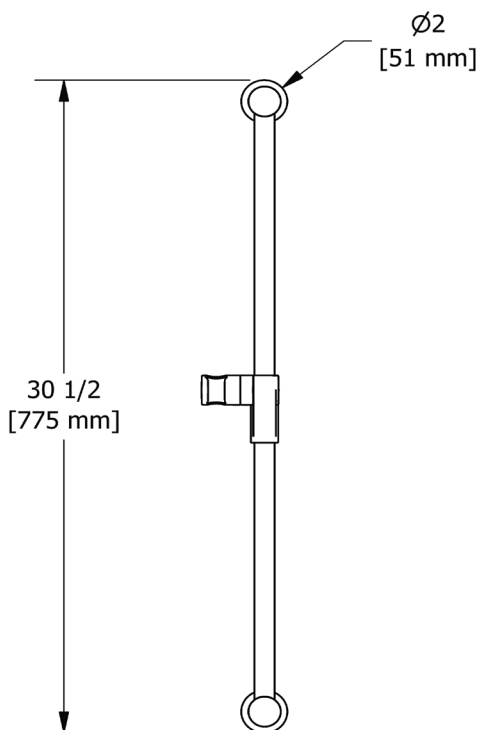

ESPECIFICACIONES

DESCRIPCIÓN

- Control deslizante ajustable de fácil deslizamiento
- Barra $\varnothing$ 22 mm (7/8")

GARANTÍA

- La mayoría de los productos o piezas cuentan con "Garantías limitadas" contra defectos de fabricación. Para los clientes de EE. UU., visite houseofrohl.com/support y para los clientes canadienses, visite houseofrohl.ca/support para conocer la garantía completa del producto y el acabado.

MODELOS: 4855

For warranty or additional information, contact:

U.S.A.
houseofrohl.com/support
1-800-777-9762

QUEBEC / MARITIMES / WESTERN CANADA
QUÉBEC / MARITIMES / OUEST CANADIEN
QUEBEC / MARITIMOS / CANADA OCCIDENTAL
houseofrohl.ca/support
1-866-473-8442

ONTARIO
houseofrohl.ca/support
1-800-287-5354