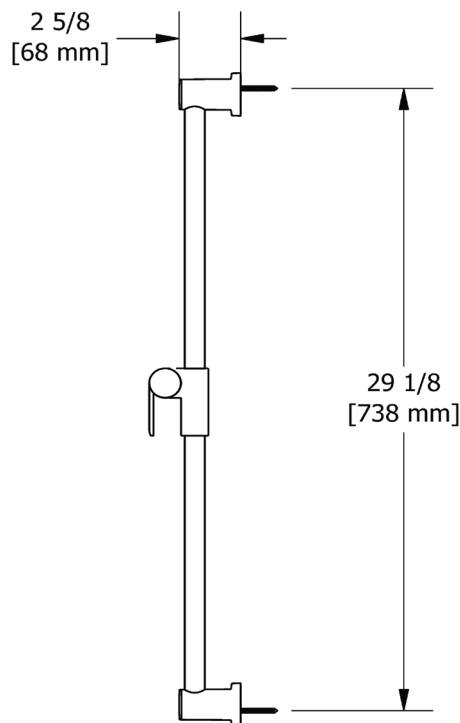

ESPECIFICACIONES

DESCRIPCIÓN

- Control deslizante ajustable de fácil deslizamiento
- Barra $\varnothing$ 22 mm (7/8")

GARANTÍA

- La mayoría de los productos o piezas cuentan con "Garantías limitadas" contra defectos de fabricación. Para los clientes de EE. UU., visite houseofrohl.com/support y para los clientes canadienses, visite houseofrohl.ca/support para conocer la garantía completa del producto y el acabado.

MODELOS: 4855

For warranty or additional information, contact:

U.S.A.
houseofrohl.com/support
1-800-777-9762

QUEBEC / MARITIMES / WESTERN CANADA
QUÉBEC / MARITIMES / OUEST CANADIEN
QUEBEC / MARITIMOS / CANADA OCCIDENTAL
houseofrohl.ca/support
1-866-473-8442

ONTARIO
houseofrohl.ca/support
1-800-287-5354