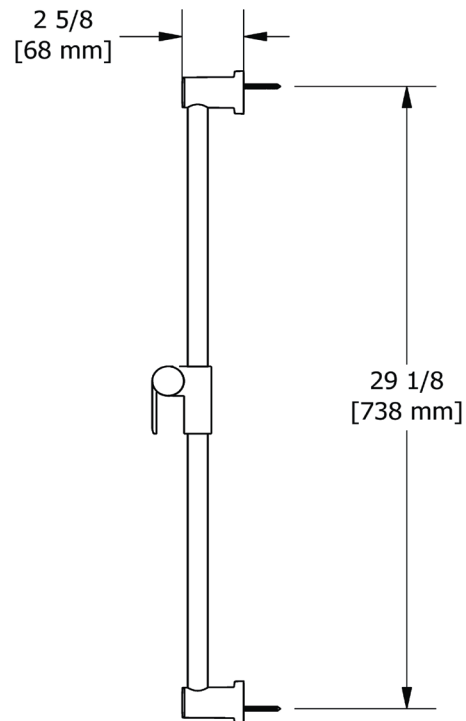

SPECIFICATIONS

DESCRIPTION

- Easy-Glide adjustable slider
- Ø 7/8" (22mm) slide bar

WARRANTY

- Most products or parts carry "Limited Warranties" against manufacturing defects. For US customers please visit houseofrohl.com/support and for Canadian customers please visit houseofrohl.ca/support for complete product and finish warranty.

MODEL: 4855

For warranty or additional information, contact:

U.S.A.
houseofrohl.com/support
1-800-777-9762

QUEBEC / MARITIMES / WESTERN CANADA
QUÉBEC / MARITIMES / OUEST CANADIEN
QUEBEC / MARITIMOS / CANADA OCCIDENTAL
houseofrohl.ca/support
1-866-473-8442

ONTARIO
houseofrohl.ca/support
1-800-287-5354