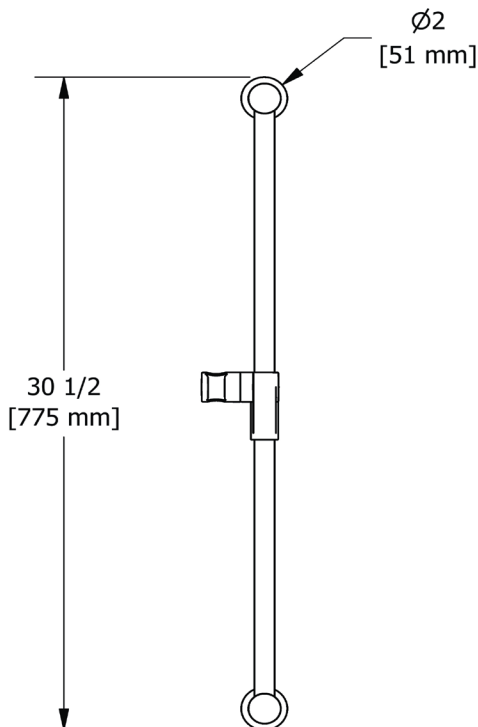

SPECIFICATIONS

DESCRIPTION

- Easy-Glide adjustable slider
- Ø 7/8" (22mm) slide bar

WARRANTY

- Most products or parts carry "Limited Warranties" against manufacturing defects. For US customers please visit houseofrohl.com/support and for Canadian customers please visit houseofrohl.ca/support for complete product and finish warranty.

MODEL: 4855

For warranty or additional information, contact:

U.S.A.
houseofrohl.com/support
1-800-777-9762

QUEBEC / MARITIMES / WESTERN CANADA
QUÉBEC / MARITIMES / OUEST CANADIEN
QUEBEC / MARITIMOS / CANADA OCCIDENTAL
houseofrohl.ca/support
1-866-473-8442

ONTARIO
houseofrohl.ca/support
1-800-287-5354