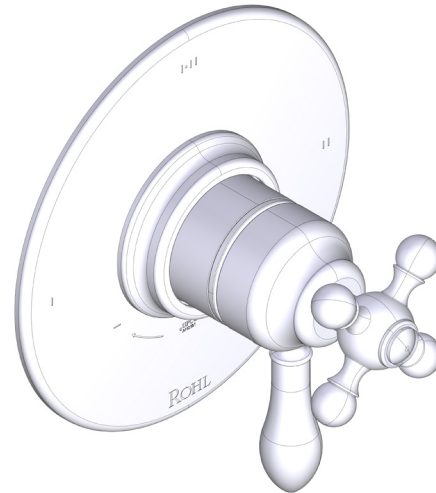

ESPECIFICACIONES

DESCRIPCIÓN

- Combina tecnologías termostáticas y de equilibrio de presión
- Control de temperatura de configuración única
- Control de temperatura y volumen con desviador
- 2 funciones exclusivas y 1 función compartida
- La válvula empotrada se vende por separado:
  - Pida la válvula empotrada de equilibrio térmico y de presión R23
  - Kit de extensión R23 de 1-1/4" disponible, pida el kit EXT23KIT114
  - Kit de extensión R23 de 3/4" disponible, pida el kit EXT23KIT34

CARTUCHO

- 0-925 (Incluido)

GARANTÍA

- La mayoría de los productos o piezas cuentan con "Garantías Limitadas" por defectos de fabricación. A los clientes en EE.UU. se les recomienda visitar houseofrohl.com/support y a los clientes en Canadá, houseofrohl.ca/support, para consultar las condiciones completas de la garantía de los productos y acabados

Moldura Arcana^{MR} de equilibrio térmico y de presión de 1/2" con 3 funciones (Compartida)

MODELO DE BASE: TAC23W1LM

UPC®