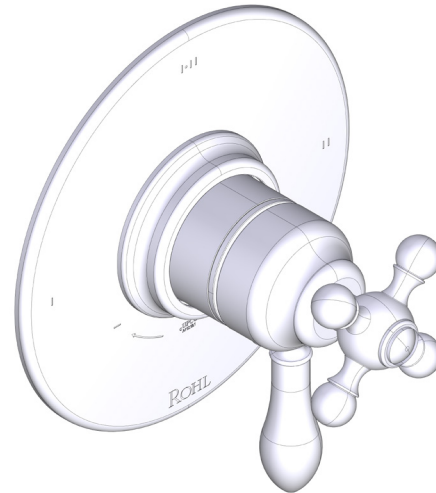

SPECIFICATIONS

DESCRIPTION

- Combines both thermostatic and pressure balance technologies
- “Set it and forget it” temperature control
- Temperature and volume control with diverter
- 2 dedicated functions and 1 shared function
- Rough-in valve sold separately:
 - Order R23 therm & pressure balance rough-in valve
 - 1-1/4" R23 extension kit available, order EXT23KIT114
 - 3/4" R23 extension kit available, order EXT23KIT34

Arcana™ 1/2" Therm & Pressure Balance Trim with 3 Functions (Shared)

CORE MODEL: TAC23W1LM

UPC®

For warranty or additional information, contact:

US Customers

U.S.A.
houseofrohl.com/support
1-800-777-9762

Canadian Customers

victoria ⊕ albert®

ROHL

SPÉCIFICATIONS

DESCRIPTION

- Combine à la fois les technologies thermostatique et d'équilibrage de la pression
- Contrôle de la température du type préréglage absolu
- Contrôle de la température et du débit avec inverseur
- 2 fonctions distinctes et 1 fonction partagée
- Soupape de plomberie brute vendue séparément :
 - Commander une soupape de plomberie brute thermostatique à équilibrage de pression no R23
 - Trousse de rallonge de la soupape n° R23 de 1 1/4 po disponible, commander la trousse n° EXT23KIT114
 - Trousse de rallonge de la soupape n° R23 de 3/4 po disponible, commander la trousse n° EXT23KIT34