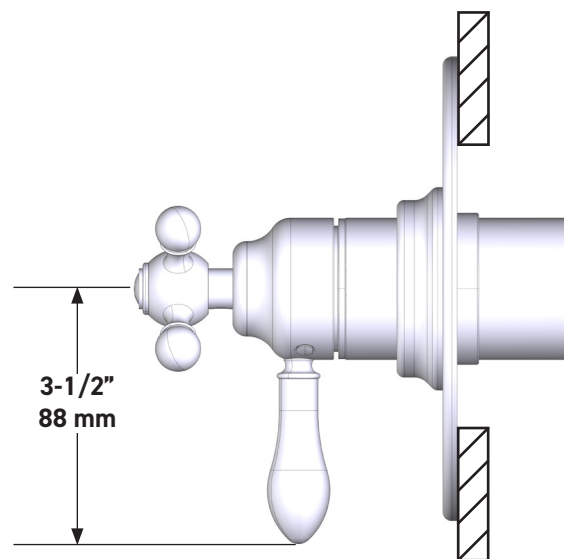

For warranty or additional information, contact:

US Customers

U.S.A.
houseofrohl.com/support
1-800-777-9762

Canadian Customers

QUEBEC / MARITIMES / WESTERN CANADA
QUÉBEC / MARITIMES / OUEST CANADIEN
QUEBEC / MARITIMOS / CANADA OCCIDENTAL
houseofrohl.ca/support
1-866-473-8442

ONTARIO
houseofrohl.ca/support
1-800-287-5354