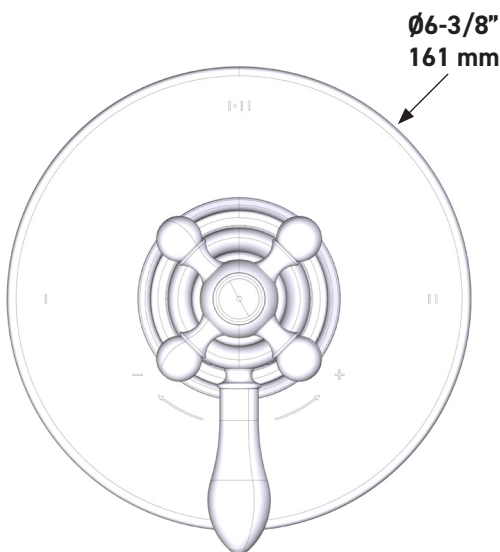

For warranty or additional information, contact:

US Customers

U.S.A.
houseofrohl.com/support
1-800-777-9762

Canadian Customers

QUEBEC / MARITIMES / WESTERN CANADA
QUÉBEC / MARITIMES / OUEST CANADIEN
QUEBEC / MARITIMOS / CANADA OCCIDENTAL
houseofrohl.ca/support
1-866-473-8442

ONTARIO
houseofrohl.ca/support
1-800-287-5354