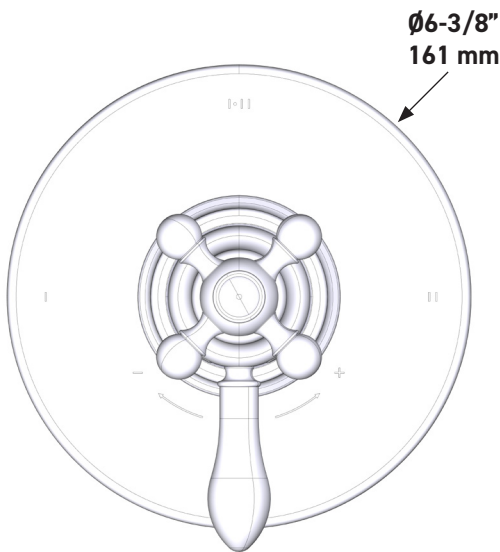

For warranty or additional information, contact:

US Customers

U.S.A.
houseofrohl.com/support
1-800-777-9762

Canadian Customers

QUEBEC / MARITIMES / WESTERN CANADA
QUÉBEC / MARITIMES / OUEST CANADIEN
QUEBEC / MARITIMOS / CANADA OCCIDENTAL
houseofrohl.ca/support
1-866-473-8442

ONTARIO
houseofrohl.ca/support
1-800-287-5354