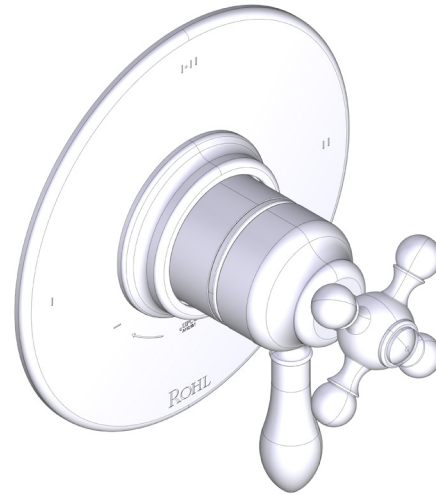

SPÉCIFICATIONS

DESCRIPTION

- Combine à la fois les technologies thermostatique et d'équilibrage de la pression
- Contrôle de la température du type préréglage absolu
- Contrôle de la température et du débit avec inverseur
- 2 fonctions distinctes et 1 fonction partagée
- Soupape de plomberie brute vendue séparément :
  - Commander une soupape de plomberie brute thermostatique à équilibrage de pression no R23
  - Trousse de rallonge de la soupape n° R23 de 1 1/4 po disponible, commander la trousse n° EXT23KIT114
  - Trousse de rallonge de la soupape n° R23 de 3/4 po disponible, commander la trousse n° EXT23KIT34

CARTOUCHE

- 0-925 (Inclus)

GARANTIE

- La plupart des produits ou pièces comprend des «garanties limitées» contre les défauts de fabrication. Pour les clients des États-Unis : veuillez consulter houseofrohl.com/support; Pour les clients du Canada : veuillez consulter houseofrohl.ca/support pour connaître les conditions complètes de la garantie des produits et finis.

Garniture de soupape thermostatique à équilibrage de pression de 1/2 po, à 3 fonctions (partagées) Arcana^{MC}

MODÈLE DE BASE : TAC23W1LM

UPC®