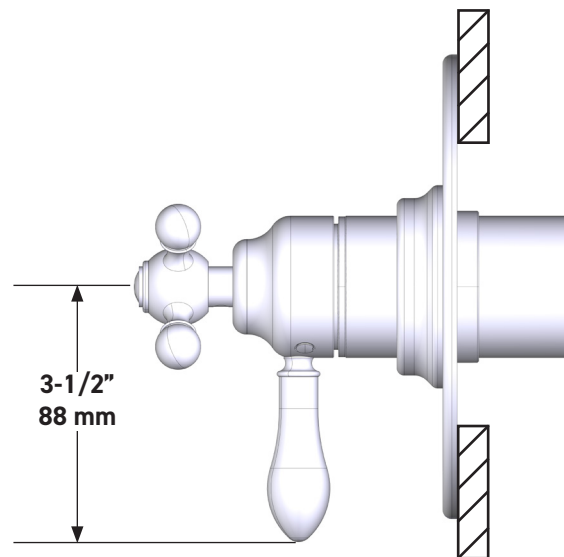

SPECIFICATIONS

DESCRIPTION

- Combines both thermostatic and pressure balance technologies
- “Set it and forget it” temperature control
- Temperature and volume control with diverter
- 2 dedicated functions and 1 shared function
- Rough-in valve sold separately:
 - Order R23 therm & pressure balance rough-in valve
 - 1-1/4" R23 extension kit available, order EXT23KIT114
 - 3/4" R23 extension kit available, order EXT23KIT34

Arcana™ 1/2" Therm & Pressure Balance Trim with 3 Functions (Shared)

CORE MODEL: TAC23W1LM

UPC®

For warranty or additional information, contact:

US Customers

U.S.A.
houseofrohl.com/support
1-800-777-9762

Canadian Customers

victoria ⊕ albert®

ROHL

SPÉCIFICATIONS

DESCRIPTION

- Combine à la fois les technologies thermostatique et d'équilibrage de la pression
- Contrôle de la température du type préréglage absolu
- Contrôle de la température et du débit avec inverseur
- 2 fonctions distinctes et 1 fonction partagée
- Soupape de plomberie brute vendue séparément :
 - Commander une soupape de plomberie brute thermostatique à équilibrage de pression no R23
 - Trousse de rallonge de la soupape n° R23 de 1 1/4 po disponible, commander la trousse n° EXT23KIT114
 - Trousse de rallonge de la soupape n° R23 de 3/4 po disponible, commander la trousse n° EXT23KIT34