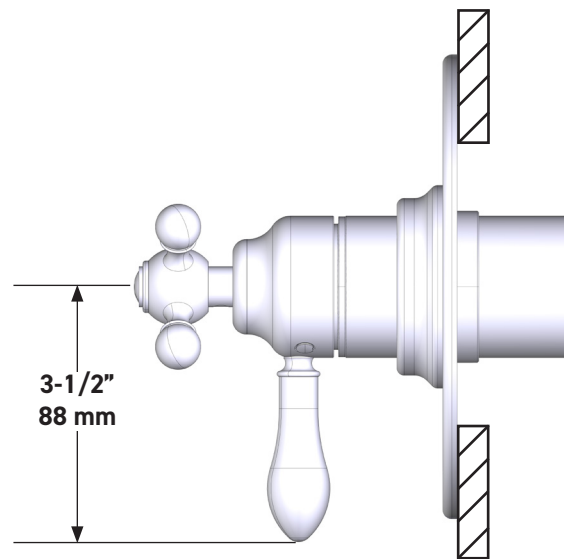

victoria ⊕ albert®

ROHL

SPÉCIFICATIONS

DESCRIPTION

- Combine à la fois les technologies thermostatique et d'équilibrage de la pression
- Contrôle de la température du type préréglage absolu
- Contrôle de la température et du débit avec inverseur
- 2 fonctions distinctes et 1 fonction partagée
- Soupape de plomberie brute vendue séparément :
 - Commander une soupape de plomberie brute thermostatique à équilibrage de pression no R23
 - Trousse de rallonge de la soupape n° R23 de 1 1/4 po disponible, commander la trousse n° EXT23KIT114
 - Trousse de rallonge de la soupape n° R23 de 3/4 po disponible, commander la trousse n° EXT23KIT34

Garniture de soupape thermostatique à équilibrage de pression de 1/2 po, à 3 fonctions (partagées) Arcana^{MC}

MODÈLE DE BASE : TAC23W1LM

UPC®

For warranty or additional information, contact:

US Customers

ONTARIO
houseofrohl.ca/support
1-800-287-5354

ESPECIFICACIONES

DESCRIPCIÓN

- Combina tecnologías termostáticas y de equilibrio de presión
- Control de temperatura de configuración única
- Control de temperatura y volumen con desviador
- 2 funciones exclusivas y 1 función compartida
- La válvula empotrada se vende por separado:
 - Pida la válvula empotrada de equilibrio térmico y de presión R23
 - Kit de extensión R23 de 1-1/4" disponible, pida el kit EXT23KIT114
 - Kit de extensión R23 de 3/4" disponible, pida el kit EXT23KIT34