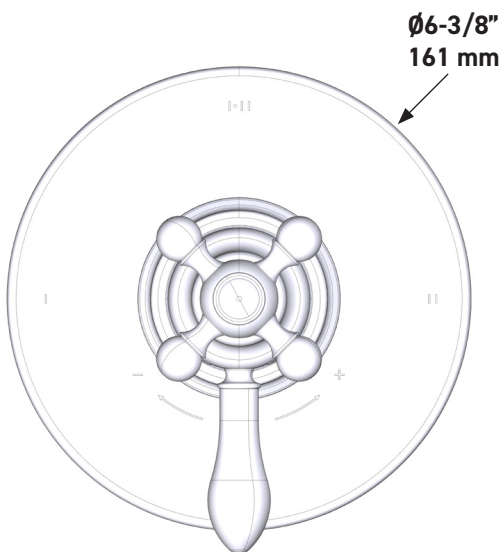

SPECIFICATIONS

DESCRIPTION

- Combines both thermostatic and pressure balance technologies
- “Set it and forget it” temperature control
- Temperature and volume control with diverter
- 2 dedicated functions and 1 shared function
- Rough-in valve sold separately:
 - Order R23 therm & pressure balance rough-in valve
 - 1-1/4" R23 extension kit available, order EXT23KIT114
 - 3/4" R23 extension kit available, order EXT23KIT34

Arcana™ 1/2" Therm & Pressure Balance Trim with 3 Functions (Shared)

CORE MODEL: TAC23W1LM

UPC®

For warranty or additional information, contact:

US Customers

U.S.A.
houseofrohl.com/support
1-800-777-9762

Canadian Customers

victoria ⊕ albert®

ROHL

SPÉCIFICATIONS

DESCRIPTION

- Combine à la fois les technologies thermostatique et d'équilibrage de la pression
- Contrôle de la température du type préréglage absolu
- Contrôle de la température et du débit avec inverseur
- 2 fonctions distinctes et 1 fonction partagée
- Soupape de plomberie brute vendue séparément :
 - Commander une soupape de plomberie brute thermostatique à équilibrage de pression no R23
 - Trousse de rallonge de la soupape n° R23 de 1 1/4 po disponible, commander la trousse n° EXT23KIT114
 - Trousse de rallonge de la soupape n° R23 de 3/4 po disponible, commander la trousse n° EXT23KIT34