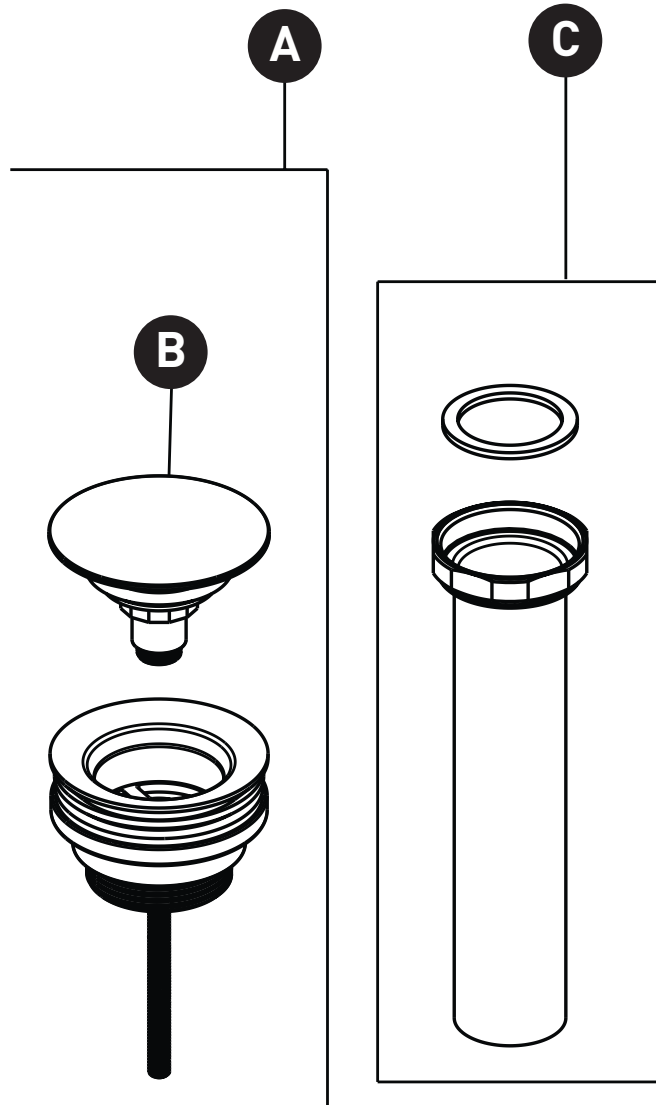

ORDER BY PART NUMBER

ILLUSTRATED PARTS

CC2310FW0

Universal Push Drain

ID	Kit Number	Finish
A*	16 001356	See below
B*	16 001357	See below
C*	16 003014	See below

***Finish Determined by Suffix**

Finish	Description
APC	Polished Chrome
MB	Matte Black
STN	Satin Nickel

ONTARIO
houseofrohl.ca/support
1-800-287-5354

PEDIR POR NÚMERO DE REFERENCIA

PIEZAS ILUSTRADAS

CC2310FW0

Drenaje de empuje universal

ID	Referencia del kit	Acabado
A*	16 001356	Ver más abajo
B*	16 001357	Ver más abajo
C*	16 003014	Ver más abajo