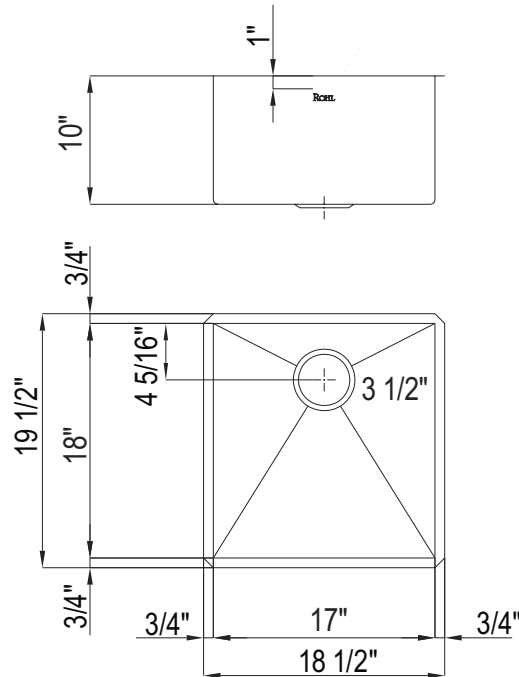

For warranty or additional information, contact:

U.S.A.
houseofrohl.com/support
1-800-777-9762

QUEBEC / MARITIMES / WESTERN CANADA
QUÉBEC / MARITIMES / OUEST CANADIEN
QUEBEC / MARITIMOS / CANADA OCCIDENTAL
houseofrohl.ca/support
1-866-473-8442

ONTARIO
houseofrohl.ca/support
1-800-287-5354