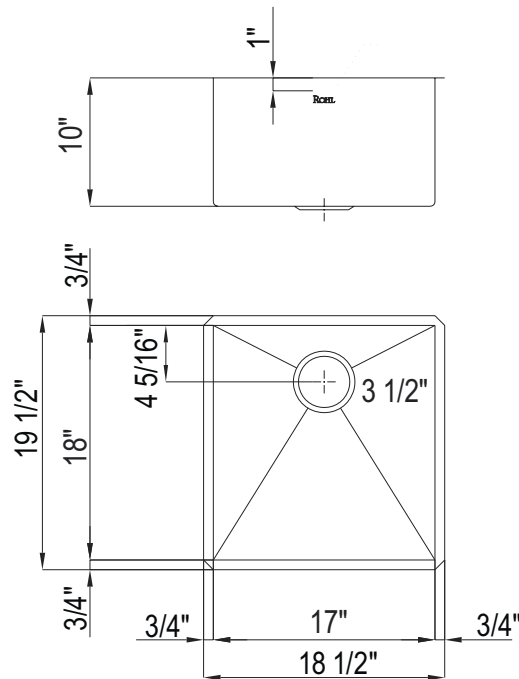

For warranty or additional information, contact:

U.S.A.
houseofrohl.com/support
1-800-777-9762

QUEBEC / MARITIMES / WESTERN CANADA
QUÉBEC / MARITIMES / OUEST CANADIEN
QUEBEC / MARITIMOS / CANADA OCCIDENTAL
houseofrohl.ca/support
1-866-473-8442

ONTARIO
houseofrohl.ca/support
1-800-287-5354