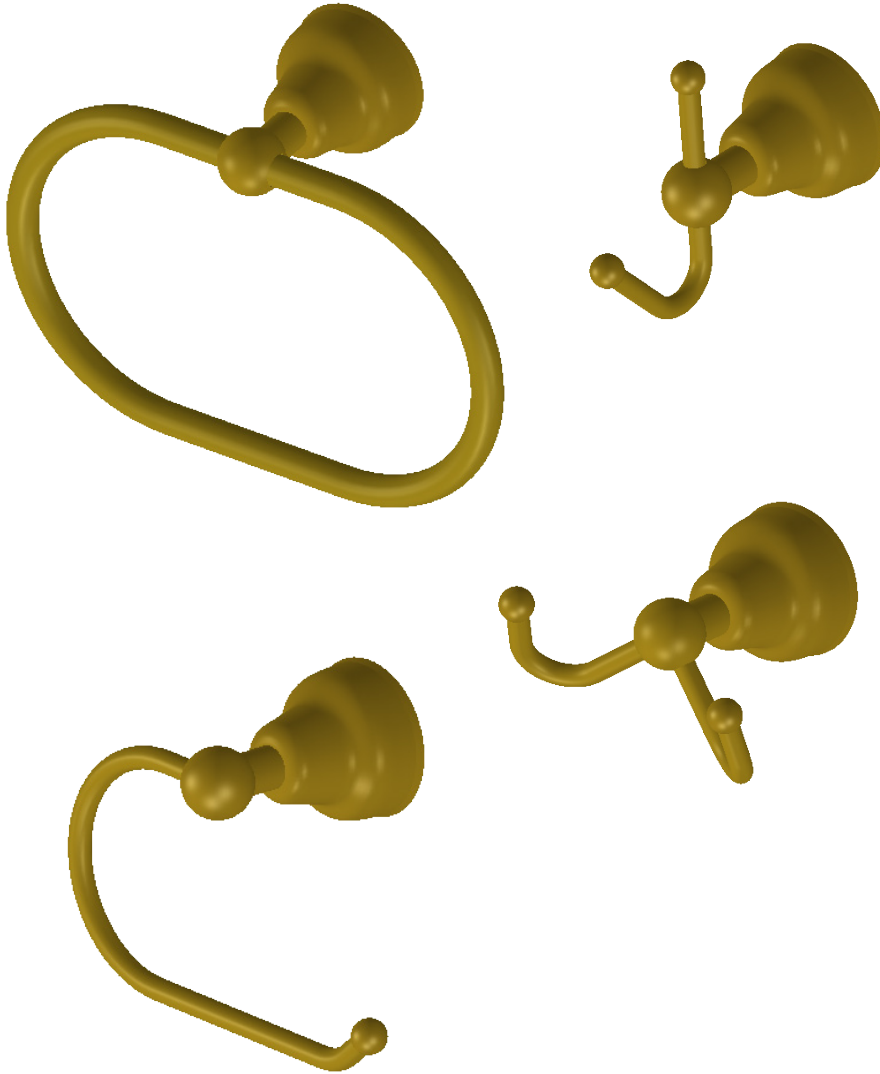

## INSTALLATION INSTRUCTIONS INSTRUCTION DE MONTAGE INSTRUCCION DE MONTAJE

CIS4 - Arcana™ Towel Ring  
CIS7 - Arcana™ Robe Hook  
CIS7D - Arcana™ Robe Hook  
CIS8 - Arcana™ Toilet Paper Holder

CIS4 - Anneau porte-serviettes Arcana™  
CIS7 - Crochet pour peignoir Arcana™  
CIS7D - Crochet pour peignoir Arcana™  
CIS8 - Porte-papier hygiénique Arcana™

CIS4 - Anillo de toalla Arcana™  
CIS7 - Gancho para bata Arcana™  
CIS7D - Gancho para bata Arcana™  
CIS8 - Portarrollos de papel  
higiénico Arcana™

For warranty or additional information, contact:  
Pour la garantie ou des informations supplémentaires, contactez:  
Para garantía o información adicional, comuníquese con: