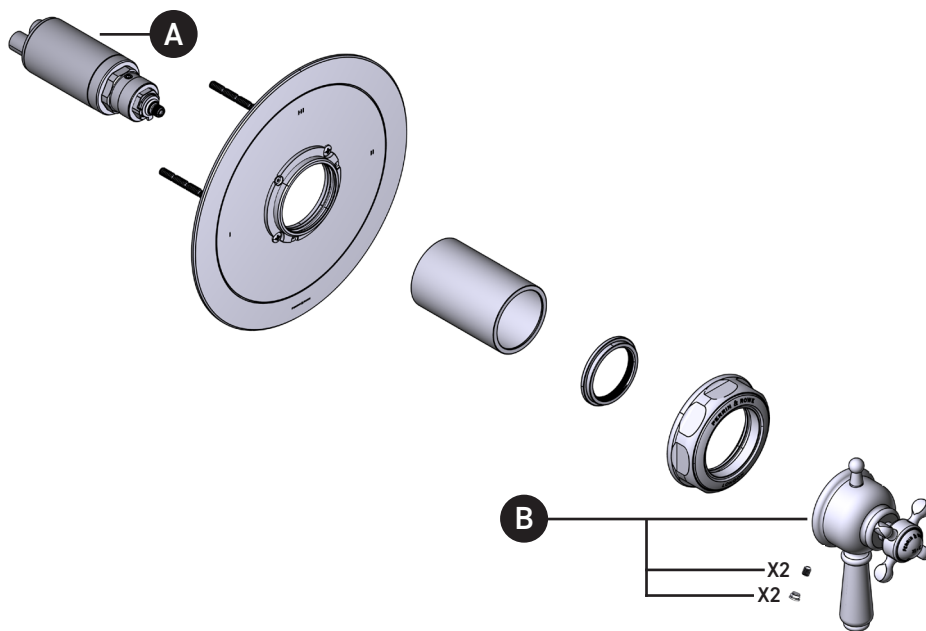

ILLUSTRATED PARTS

ORDER BY PART NUMBER

U.TEW23W1

Edwardian™ 1/2" Therm & Pressure
Balance Trim with 3 Functions (Shared)

ID	Kit Number	Finish
A	S0-925	N/A
*B	9.01523	See Below

***Finish Determined by Suffix**

ILLUSTRATIONS DES PIÈCES

VEUILLEZ EFFECTUER VOTRE COMMANDE
PAR NO DE RÉFÉRENCE

U.TEW23W1

Garniture de soupape thermostatique à
équilibre de pression de ½ po, à 3 fonctions
(partagées) Edwardian^{MC}

ID	Référence du kit	Finition
A	S0-925	N/A
B	9.01523	Voir ci-dessous