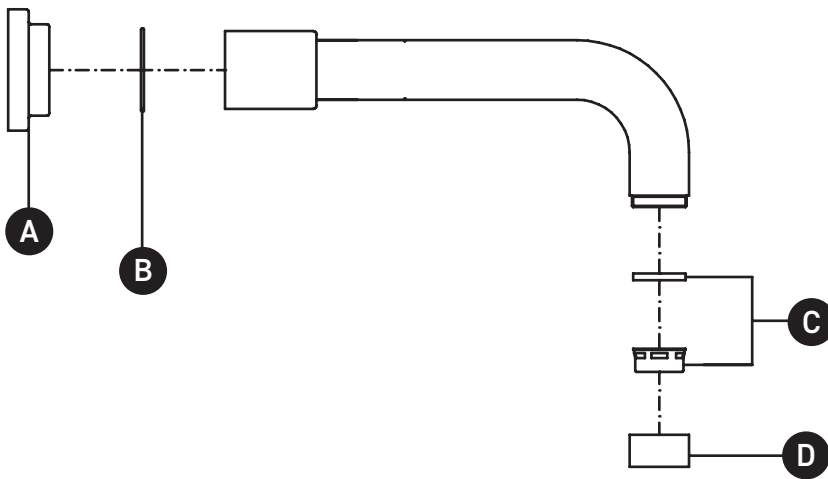

**VEUILLEZ EFFECTUER VOTRE COMMANDE
PAR NO DE RÉFÉRENCE**

ILLUSTRATIONS DES PIÈCES

A2203

Bec de baignoire mural Lombardia®

ID	Référence du kit	Finition
A	C7239*	Voir ci-dessous
B	C7586.85	N/A
C	C7080	N/A
D	C2207/4*	Voir ci-dessous

*Finition déterminée par le Suffixe

Finition	Description
APC	Chrome poli
IB	Cuivre italien
MB	Noir mat
PN	Nickel poli
STN	Nickel satiné
TCB	Laiton toscan
ULB	Laiton non laqué

For warranty or additional information, contact:

U.S.A.
houseofrohl.com/support
1-800-777-9762

QUEBEC / MARITIMES / WESTERN CANADA
QUÉBEC / MARITIMES / OUEST CANADIEN
QUEBEC / MARITIMOS / CANADA OCCIDENTAL
houseofrohl.ca/support
1-866-473-8442

ONTARIO
houseofrohl.ca/support
1-800-287-5354