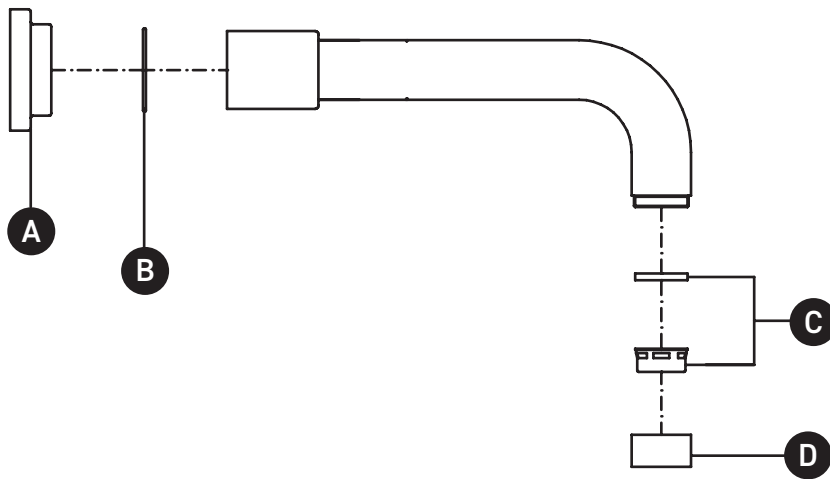

PEDIR POR NÚMERO DE REFERENCIA

PIEZAS ILUSTRADAS

A2203

Caño para bañera de montaje en pared
Lombardia®

ID	Referencia del kit	Acabado
A	C7239*	Ver más abajo
B	C7586.85	N/A
C	C7080	N/A
D	C2207/4*	Ver más abajo

*Acabado determinado por el sufijo

Acabado	Descripción
APC	Cromo pulido
IB	Latón italiana
MB	Negro mate
PN	Níquel pulido
STN	Níquel satinado
TCB	Latón toscano
ULB	Latón sin lacar

For warranty or additional information, contact:

U.S.A.
houseofrohl.com/support
1-800-777-9762

QUEBEC / MARITIMES / WESTERN CANADA
QUÉBEC / MARITIMES / OUEST CANADIEN
QUEBEC / MARITIMOS / CANADA OCCIDENTAL
houseofrohl.ca/support
1-866-473-8442

ONTARIO
houseofrohl.ca/support
1-800-287-5354