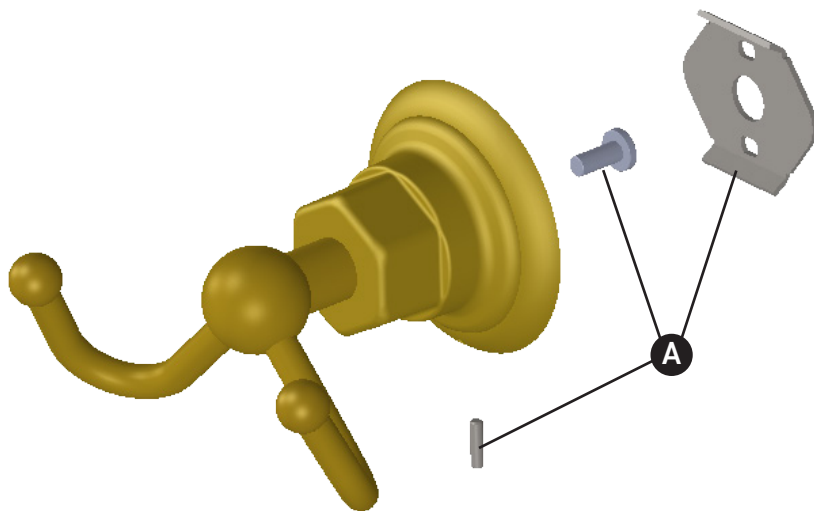

ORDER BY PART NUMBER

ILLUSTRATED PARTS

ROT7D

Double Robe Hook

ID	Kit Number	Finish
A	IBBCISHRDWR	N/A

***Finish Determined by Suffix**

Finish	Description
APC	Polished Chrome
IB	Italian Brass
PN	Polished Nickel
STN	Satin Nickel
TCB	Tuscan Brass
ULB	Unlacquered Brass

Riobel

PERRIN & ROWE
LONDON

victoria ⊕ albert®

ROHL

**VEUILLEZ EFFECTUER VOTRE COMMANDE
PAR NO DE RÉFÉRENCE**

ILLUSTRATIONS DES PIÈCES

ROT7D

Crochet à peignoir double

ID	Référence du kit	Finition
A	IBBCISHRDWR	N/A

***Finition déterminée par le Suffixe**

Finition	Description
APC	Laiton poli
IB	Cuivre italien
PN	Nickel poli
STN	Nickel satiné
TCB	Laiton toscan
ULB	Laiton non laqué