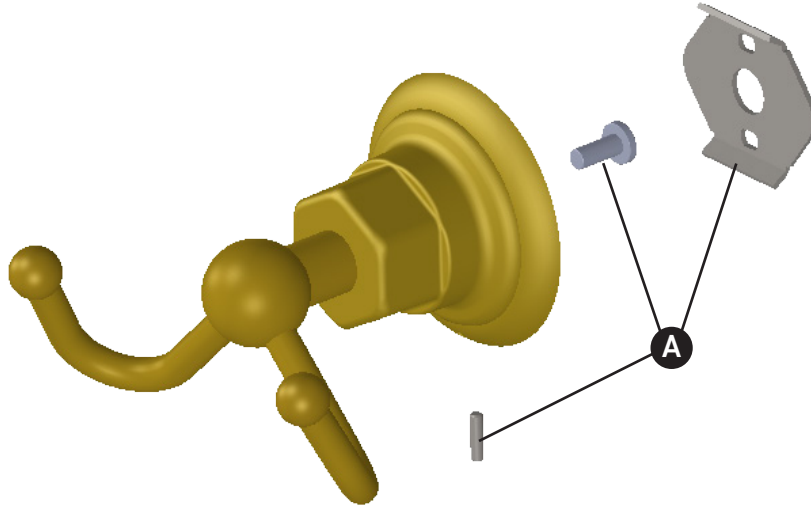

ORDER BY PART NUMBER

ILLUSTRATED PARTS

ROT7D

Double Robe Hook

ID	Kit Number	Finish
A	IBBCISHRDWR	N/A

***Finish Determined by Suffix**

Finish	Description
APC	Polished Chrome
IB	Italian Brass
PN	Polished Nickel
STN	Satin Nickel
TCB	Tuscan Brass
ULB	Unlacquered Brass

Riobel

PERRIN & ROWE
LONDON

victoria ⊕ albert®

ROHL

PEDIR POR NÚMERO DE REFERENCIA

PIEZAS ILUSTRADAS

ROT7D

Gancho doble para bata

ID	Referencia del kit	Acabado
A	IBBCISHRDWR	N/A

*Acabado determinado por el sufijo

Acabado	Descripción
APC	Cromo pulido
IB	Latón italiana
PN	Níquel pulido
STN	Níquel satinado
TCB	Latón toscano
ULB	Latón sin lacar