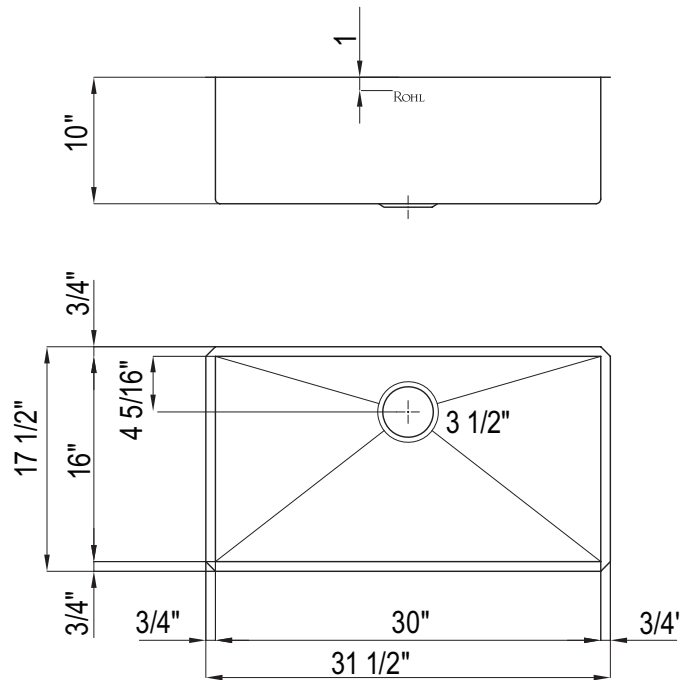

For warranty or additional information, contact:

U.S.A.
houseofrohl.com/support
1-800-777-9762

QUEBEC / MARITIMES / WESTERN CANADA
QUÉBEC / MARITIMES / OUEST CANADIEN
QUEBEC / MARITIMOS / CANADA OCCIDENTAL
houseofrohl.ca/support
1-866-473-8442

ONTARIO
houseofrohl.ca/support
1-800-287-5354