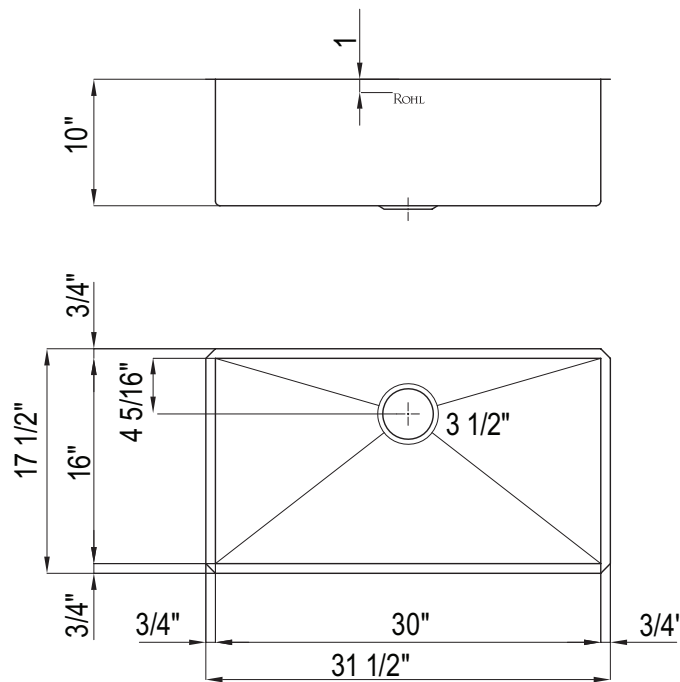

For warranty or additional information, contact:

U.S.A.
houseofrohl.com/support
1-800-777-9762

QUEBEC / MARITIMES / WESTERN CANADA
QUÉBEC / MARITIMES / OUEST CANADIEN
QUEBEC / MARITIMOS / CANADA OCCIDENTAL
houseofrohl.ca/support
1-866-473-8442

ONTARIO
houseofrohl.ca/support
1-800-287-5354