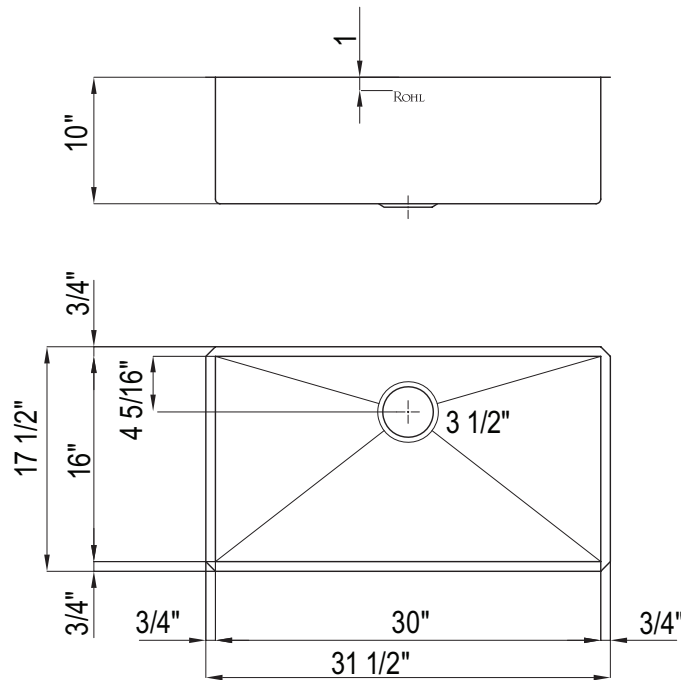

For warranty or additional information, contact:

U.S.A.
houseofrohl.com/support
1-800-777-9762

QUEBEC / MARITIMES / WESTERN CANADA
QUÉBEC / MARITIMES / OUEST CANADIEN
QUEBEC / MARITIMOS / CANADA OCCIDENTAL
houseofrohl.ca/support
1-866-473-8442

ONTARIO
houseofrohl.ca/support
1-800-287-5354