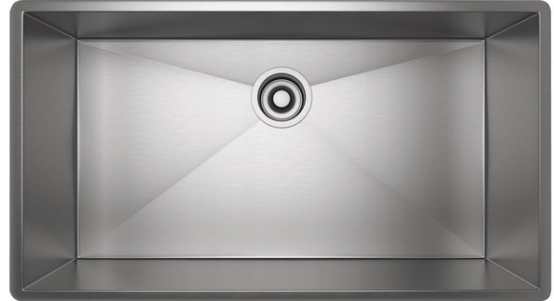

ESPECIFICACIONES

DESCRIPCIÓN

- Solo instalación debajo del mostrador
- Acero inoxidable de grado comercial, calibre 16, 18/10 tipo 304
- Tamaño mínimo del gabinete 33" (83,82 cm)
- Soportes de montaje incluidos
- Para la rejilla del fregadero a juego, pida WSGRSS3016

GARANTÍA

- La mayoría de los productos o piezas cuentan con "Garantías limitadas" contra defectos de fabricación. Para los clientes de EE. UU., visite houseofrohl.com/support y para los clientes canadienses, visite houseofrohl.ca/support para conocer la garantía completa del producto y el acabado.

Forza™

Fregadero de cocina simple de acero inoxidable de 30"

MODELOS: RSS3016