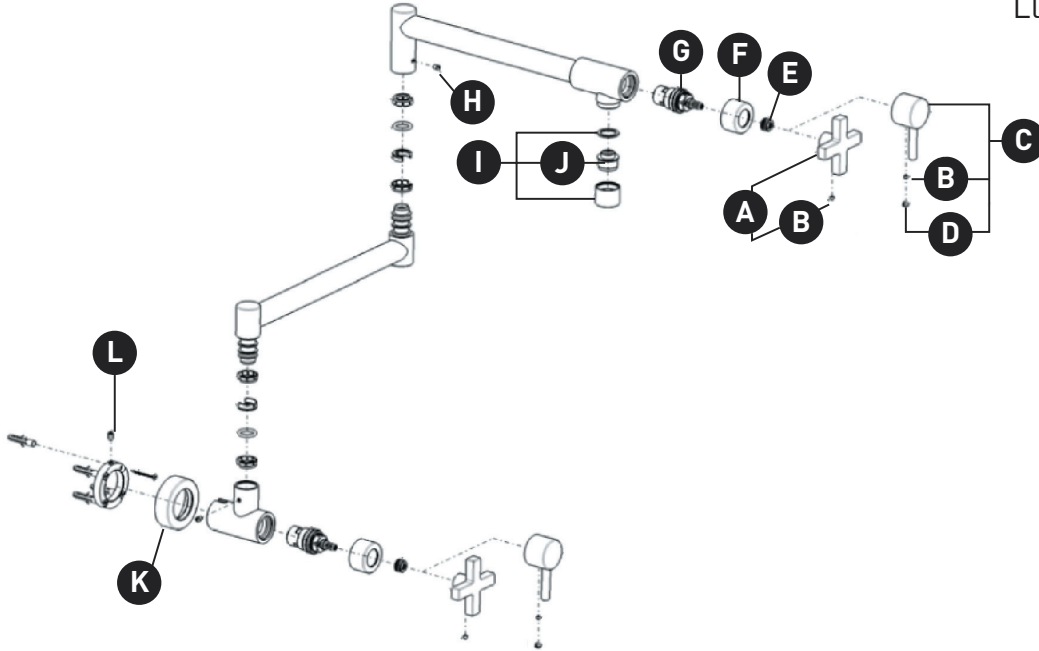

PIEZAS ILUSTRADAS

QL66

Llenador de ollas moderno

ID	Referencia del kit	Acabado
A*	ZZ950720 (2x)	Ver más abajo
B	ZZ933280	N/A
C*	ZZ9492002 (2x)	Ver más abajo
D	ZZ9337102 (2x)	N/A
E	ZZ933300 (2x)	N/A
F*	ZZ9332702 (2x)	Ver más abajo
G	ZZ96224004 (2x)	N/A
H	ZZ941010 (2x)	N/A
I*	ZZ9436102	Ver más abajo
J	ZZ933930	N/A
K*	ZZ9492102	Ver más abajo
L	ZZ94922004	N/A