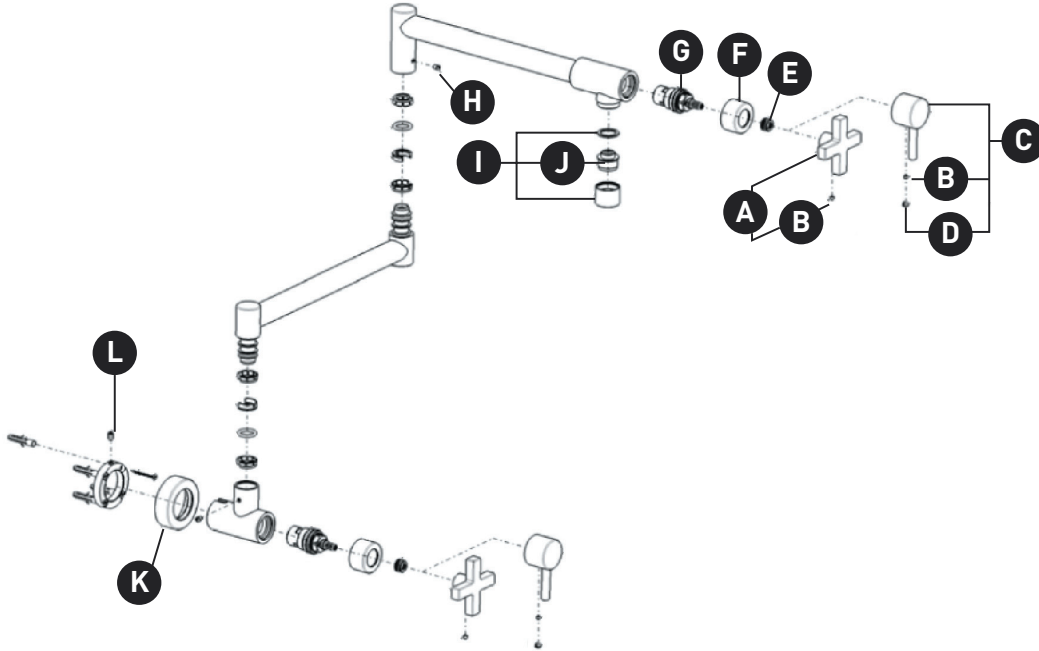

ORDER BY PART NUMBER

ILLUSTRATED PARTS

QL66

Modern Pot Filler

ID	Kit Number	Finish
A*	ZZ950720 (2x)	See below
B	ZZ933280	N/A
C*	ZZ9492002 (2x)	See below
D	ZZ9337102 (2x)	N/A
E	ZZ933300 (2x)	N/A
F*	ZZ9332702 (2x)	See below
G	ZZ96224004 (2x)	N/A
H	ZZ941010 (2x)	N/A
I*	ZZ9436102	See below
J	ZZ933930	N/A
K*	ZZ9492102	See below
L	ZZ94922004	N/A

ILLUSTRATIONS DES PIÈCES

QL66

Robinet remplisseur mural

ID	Référence du kit	Finition
A*	ZZ950720 (2x)	Voir ci-dessous
B	ZZ933280	N/A
C*	ZZ9492002 (2x)	Voir ci-dessous
D	ZZ9337102 (2x)	N/A
E	ZZ933300 (2x)	N/A
F*	ZZ9332702 (2x)	Voir ci-dessous
G	ZZ96224004 (2x)	N/A
H	ZZ941010 (2x)	N/A
I*	ZZ9436102	Voir ci-dessous
J	ZZ933930	N/A
K*	ZZ9492102	Voir ci-dessous
L	ZZ94922004	N/A

PIEZAS ILUSTRADAS

QL66

Llenador de ollas moderno

ID	Referencia del kit	Acabado
A*	ZZ950720 (2x)	Ver más abajo
B	ZZ933280	N/A
C*	ZZ9492002 (2x)	Ver más abajo
D	ZZ9337102 (2x)	N/A
E	ZZ933300 (2x)	N/A
F*	ZZ9332702 (2x)	Ver más abajo
G	ZZ96224004 (2x)	N/A
H	ZZ941010 (2x)	N/A
I*	ZZ9436102	Ver más abajo
J	ZZ933930	N/A
K*	ZZ9492102	Ver más abajo
L	ZZ94922004	N/A