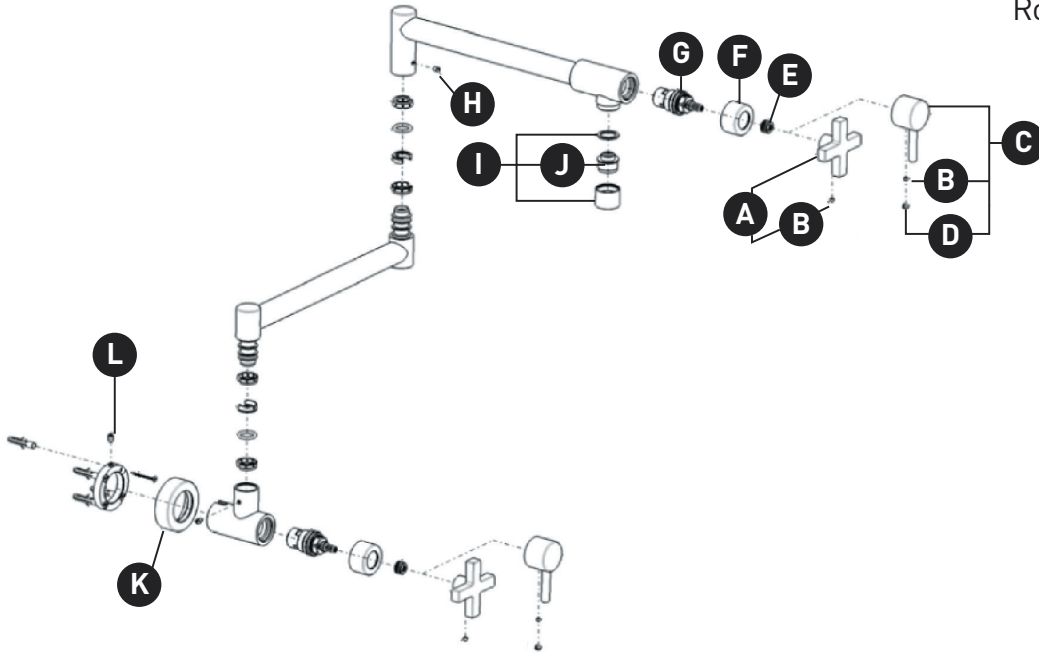

ILLUSTRATIONS DES PIÈCES

QL66

Robinet remplisseur mural

ID	Référence du kit	Finition
A*	ZZ950720 (2x)	Voir ci-dessous
B	ZZ933280	N/A
C*	ZZ9492002 (2x)	Voir ci-dessous
D	ZZ9337102 (2x)	N/A
E	ZZ933300 (2x)	N/A
F*	ZZ9332702 (2x)	Voir ci-dessous
G	ZZ96224004 (2x)	N/A
H	ZZ941010 (2x)	N/A
I*	ZZ9436102	Voir ci-dessous
J	ZZ933930	N/A
K*	ZZ9492102	Voir ci-dessous
L	ZZ94922004	N/A

PIEZAS ILUSTRADAS

QL66

Llenador de ollas moderno

ID	Referencia del kit	Acabado
A*	ZZ950720 (2x)	Ver más abajo
B	ZZ933280	N/A
C*	ZZ9492002 (2x)	Ver más abajo
D	ZZ9337102 (2x)	N/A
E	ZZ933300 (2x)	N/A
F*	ZZ9332702 (2x)	Ver más abajo
G	ZZ96224004 (2x)	N/A
H	ZZ941010 (2x)	N/A
I*	ZZ9436102	Ver más abajo
J	ZZ933930	N/A
K*	ZZ9492102	Ver más abajo
L	ZZ94922004	N/A