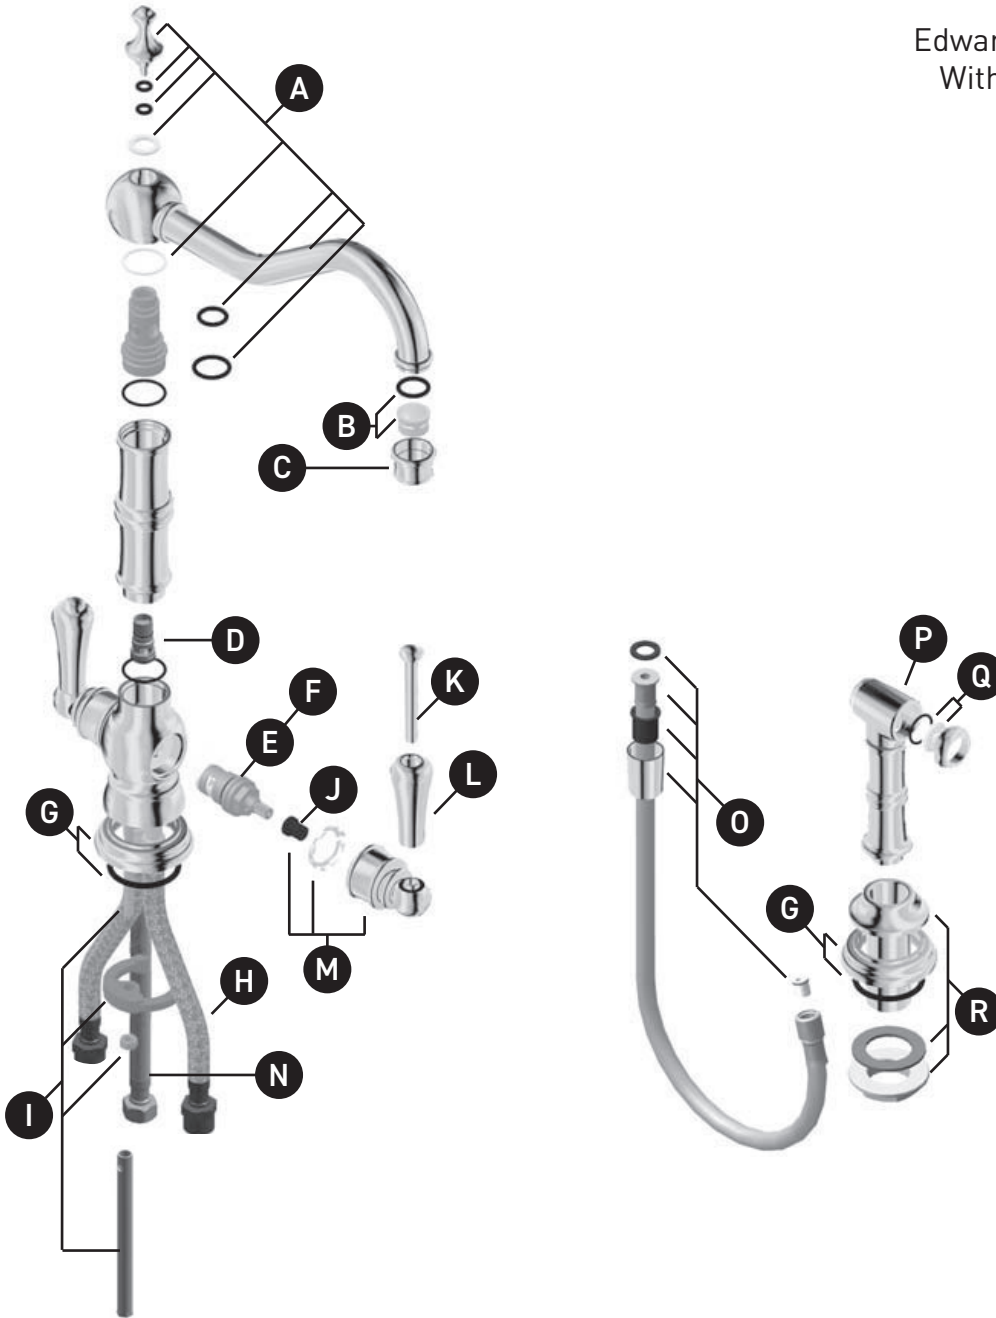

ORDER BY PART NUMBER

ILLUSTRATED PARTS

U.4766

Edwardian Single Hole Kitchen Faucet
With Lever Handles And Sidespray

ID	Kit Number	Finish
A	9.20772*	See below
B	9.25552	N/A
C	9.17793*	See below
D	9.13362	N/A
E	9.13145	N/A
F	9.13146	N/A
G	9.18380*	See below
H	9.28748	N/A
I	9.26400	N/A
J	9.15402	N/A
K	9.24194*	See below
L	9.26760*	See below
M	9.12760*	See below
N	9.28421	N/A
O	9.28426*	See below
P	9.27776*	See below
Q	9.19776	N/A
R	9.18425*	See below

**VEUILLEZ EFFECTUER VOTRE COMMANDE
PAR NO DE RÉFÉRENCE**

ILLUSTRATIONS DES PIÈCES

U.4766

Robinet de cuisine monotrou Edwardian
avec poignées à levier et douchette
latérale

ID	Référence du kit	Finition
A	9.20772*	Voir ci-dessous
B	9.25552	N/A
C	9.17793*	Voir ci-dessous
D	9.13362	N/A
E	9.13145	N/A
F	9.13146	N/A
G	9.18380*	Voir ci-dessous
H	9.28748	N/A
I	9.26400	N/A
J	9.15402	N/A
K	9.24194*	Voir ci-dessous
L	9.26760*	Voir ci-dessous
M	9.12760*	Voir ci-dessous
N	9.28421	N/A
O	9.28426*	Voir ci-dessous
P	9.27776*	Voir ci-dessous
Q	9.19776	N/A
R	9.18425*	Voir ci-dessous

PEDIR POR NÚMERO DE REFERENCIA

PIEZAS ILUSTRADAS

U.4766

Grifo de cocina de un solo orificio
eduardiano con manijas de palanca y
rociador lateral

ID	Referencia del kit	Acabado
A	9.20772*	Ver más abajo
B	9.25552	N/A
C	9.17793*	Ver más abajo
D	9.13362	N/A
E	9.13145	N/A
F	9.13146	N/A
G	9.18380*	Ver más abajo
H	9.28748	N/A
I	9.26400	N/A
J	9.15402	N/A
K	9.24194*	Ver más abajo
L	9.26760*	Ver más abajo
M	9.12760*	Ver más abajo
N	9.28421	N/A
O	9.28426*	Ver más abajo
P	9.27776*	Ver más abajo
Q	9.19776	N/A
R	9.18425*	Ver más abajo