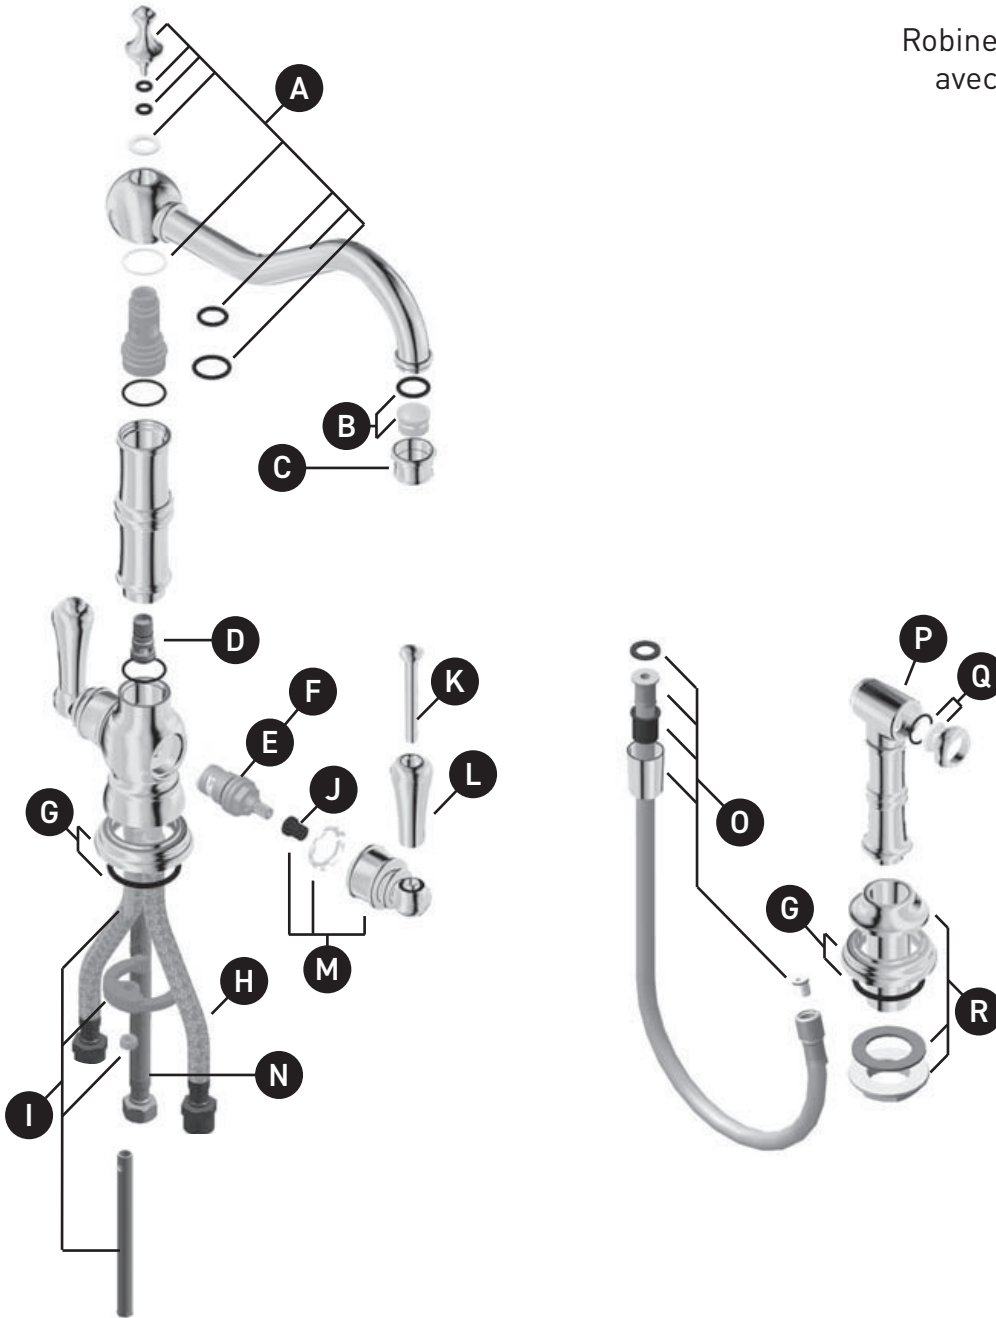

ORDER BY PART NUMBER

ILLUSTRATED PARTS

U.4766

Edwardian Single Hole Kitchen Faucet
With Lever Handles And Sidespray

ID	Kit Number	Finish
A	9.20772*	See below
B	9.25552	N/A
C	9.17793*	See below
D	9.13362	N/A
E	9.13145	N/A
F	9.13146	N/A
G	9.18380*	See below
H	9.28748	N/A
I	9.26400	N/A
J	9.15402	N/A
K	9.24194*	See below
L	9.26760*	See below
M	9.12760*	See below
N	9.28421	N/A
O	9.28426*	See below
P	9.27776*	See below
Q	9.19776	N/A
R	9.18425*	See below

**VEUILLEZ EFFECTUER VOTRE COMMANDE
PAR NO DE RÉFÉRENCE**

ILLUSTRATIONS DES PIÈCES

U.4766

Robinet de cuisine monotrou Edwardian
avec poignées à levier et douchette
latérale

ID	Référence du kit	Finition
A	9.20772*	Voir ci-dessous
B	9.25552	N/A
C	9.17793*	Voir ci-dessous
D	9.13362	N/A
E	9.13145	N/A
F	9.13146	N/A
G	9.18380*	Voir ci-dessous
H	9.28748	N/A
I	9.26400	N/A
J	9.15402	N/A
K	9.24194*	Voir ci-dessous
L	9.26760*	Voir ci-dessous
M	9.12760*	Voir ci-dessous
N	9.28421	N/A
O	9.28426*	Voir ci-dessous
P	9.27776*	Voir ci-dessous
Q	9.19776	N/A
R	9.18425*	Voir ci-dessous

PEDIR POR NÚMERO DE REFERENCIA

PIEZAS ILUSTRADAS

U.4766

Grifo de cocina de un solo orificio
eduardiano con manijas de palanca y
rociador lateral

ID	Referencia del kit	Acabado
A	9.20772*	Ver más abajo
B	9.25552	N/A
C	9.17793*	Ver más abajo
D	9.13362	N/A
E	9.13145	N/A
F	9.13146	N/A
G	9.18380*	Ver más abajo
H	9.28748	N/A
I	9.26400	N/A
J	9.15402	N/A
K	9.24194*	Ver más abajo
L	9.26760*	Ver más abajo
M	9.12760*	Ver más abajo
N	9.28421	N/A
O	9.28426*	Ver más abajo
P	9.27776*	Ver más abajo
Q	9.19776	N/A
R	9.18425*	Ver más abajo