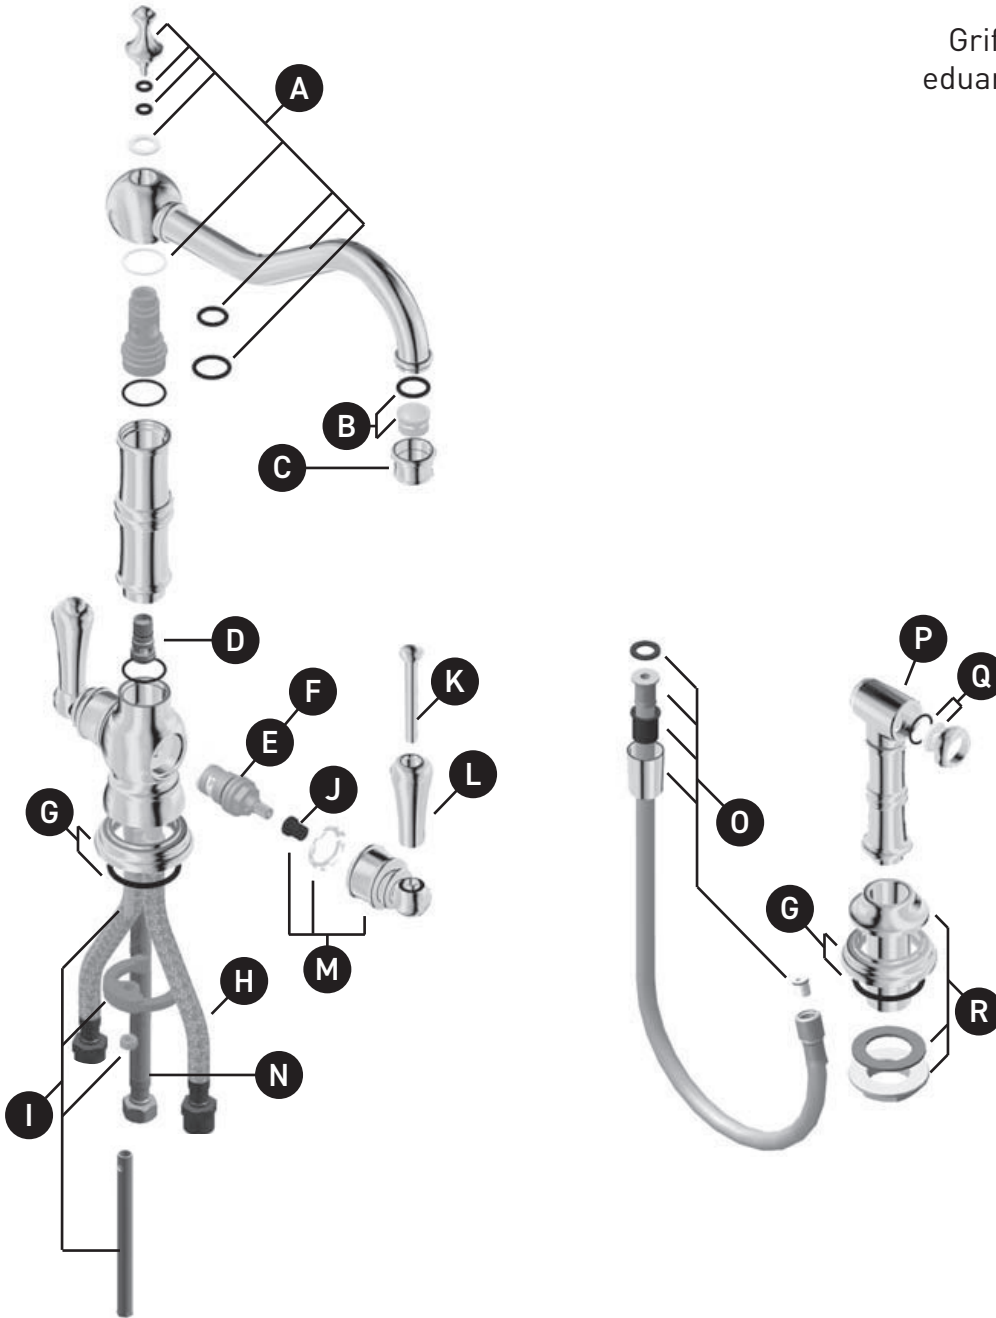

ORDER BY PART NUMBER

ILLUSTRATED PARTS

U.4766

Edwardian Single Hole Kitchen Faucet
With Lever Handles And Sidespray

ID	Kit Number	Finish
A	9.20772*	See below
B	9.25552	N/A
C	9.17793*	See below
D	9.13362	N/A
E	9.13145	N/A
F	9.13146	N/A
G	9.18380*	See below
H	9.28748	N/A
I	9.26400	N/A
J	9.15402	N/A
K	9.24194*	See below
L	9.26760*	See below
M	9.12760*	See below
N	9.28421	N/A
O	9.28426*	See below
P	9.27776*	See below
Q	9.19776	N/A
R	9.18425*	See below

**VEUILLEZ EFFECTUER VOTRE COMMANDE
PAR NO DE RÉFÉRENCE**

ILLUSTRATIONS DES PIÈCES

U.4766

Robinet de cuisine monotrou Edwardian
avec poignées à levier et douchette
latérale

ID	Référence du kit	Finition
A	9.20772*	Voir ci-dessous
B	9.25552	N/A
C	9.17793*	Voir ci-dessous
D	9.13362	N/A
E	9.13145	N/A
F	9.13146	N/A
G	9.18380*	Voir ci-dessous
H	9.28748	N/A
I	9.26400	N/A
J	9.15402	N/A
K	9.24194*	Voir ci-dessous
L	9.26760*	Voir ci-dessous
M	9.12760*	Voir ci-dessous
N	9.28421	N/A
O	9.28426*	Voir ci-dessous
P	9.27776*	Voir ci-dessous
Q	9.19776	N/A
R	9.18425*	Voir ci-dessous

PEDIR POR NÚMERO DE REFERENCIA

PIEZAS ILUSTRADAS

U.4766

Grifo de cocina de un solo orificio
eduardiano con manijas de palanca y
rociador lateral

ID	Referencia del kit	Acabado
A	9.20772*	Ver más abajo
B	9.25552	N/A
C	9.17793*	Ver más abajo
D	9.13362	N/A
E	9.13145	N/A
F	9.13146	N/A
G	9.18380*	Ver más abajo
H	9.28748	N/A
I	9.26400	N/A
J	9.15402	N/A
K	9.24194*	Ver más abajo
L	9.26760*	Ver más abajo
M	9.12760*	Ver más abajo
N	9.28421	N/A
O	9.28426*	Ver más abajo
P	9.27776*	Ver más abajo
Q	9.19776	N/A
R	9.18425*	Ver más abajo