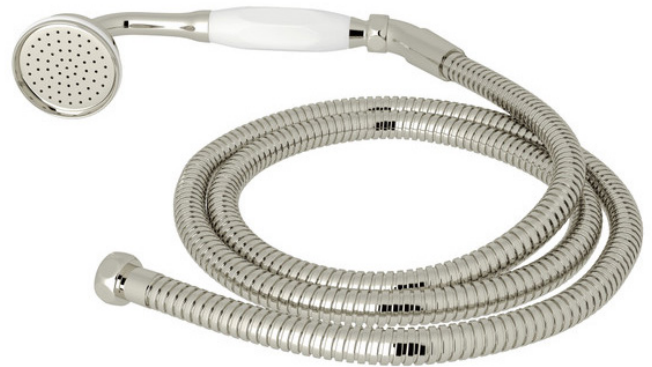

SPECIFICATIONS

DESCRIPTION

- U.5387 comes with a porcelain handle. Order U.5387LS for metal handle
- 58" (147.32 cm) hose
- 1 function

FLOW

- 1.8 GPM/6.7 LPM at 60 PSI (CEC compliant)

STANDARDS

- A112.18.1/ CSA B125.1
- CEC

WARRANTY

- Most products or parts carry "Limited Warranties" against manufacturing defects. For US customers please visit houseofrohl.com/support and for Canadian customers please visit houseofrohl.ca/support for complete product and finish warranty.

Handshower And Hose

MODEL: U.5387