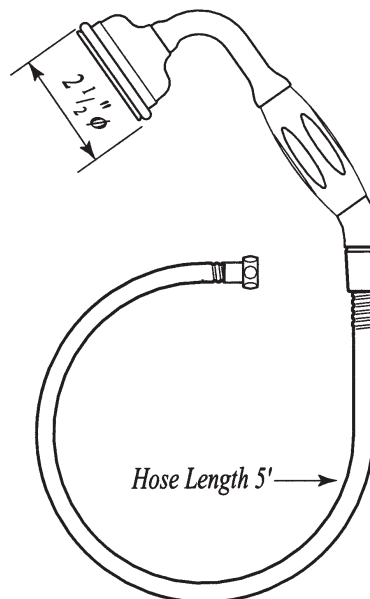

For warranty or additional information, contact:

U.S.A.
houseofrohl.com/support
1-800-777-9762

QUEBEC / MARITIMES / WESTERN CANADA
QUÉBEC / MARITIMES / OUEST CANADIEN
QUEBEC / MARITIMOS / CANADA OCCIDENTAL
houseofrohl.ca/support
1-866-473-8442

ONTARIO
houseofrohl.ca/support
1-800-287-5354