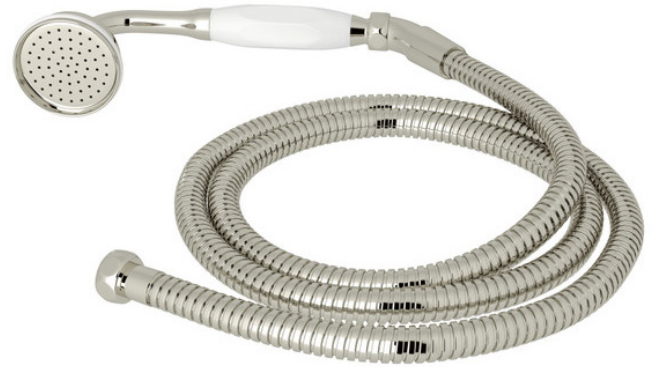

ESPECIFICACIONES

DESCRIPCIÓN

- U.5387 viene con mango de metal. Ordene U.5387LS para mango de porcelana
- 1 función
- Manguera de 58" (147,32 cm)

FLUIR

- 1,8 GPM/6,7 LPM a 60 PSI (cumple con CEC)

NORMAS

- A112.18.1/ CSA B125.1
- CEC

GARANTÍA

- La mayoría de los productos o piezas cuentan con "Garantías limitadas" contra defectos de fabricación. Para los clientes de EE. UU., visite houseofrohl.com/support y para los clientes canadienses, visite houseofrohl.ca/support para conocer la garantía completa del producto y el acabado.

Ducha y manguera

MODELOS: U.5387