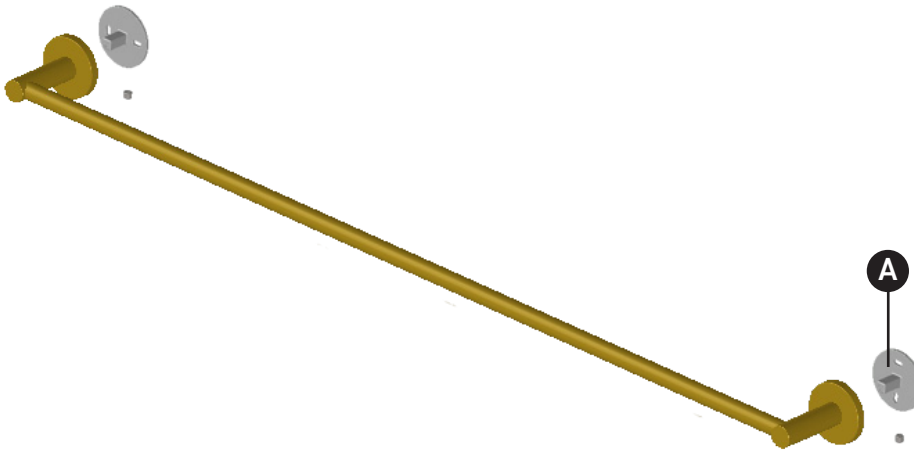

ORDER BY PART NUMBER

ILLUSTRATED PARTS

L01/30

Lombardia® 30" Towel Bar

ID	Kit Number	Finish
A	ALF171000	N/A

***Finish Determined by Suffix**

Finish	Description
APC	Polished Chrome
IB	Italian Brass
MB	Matte Black
PN	Polished Nickel
STN	Satin Nickel
TCB	Tuscan Brass
ULB	Unlacquered Brass

Riobel

PERRIN & ROWE
LONDON

victoria ⊕ albert®

ROHL

**VEUILLEZ EFFECTUER VOTRE COMMANDE
PAR NO DE RÉFÉRENCE**

ILLUSTRATIONS DES PIÈCES

L01/30

Porte-serviettes Lombardia® 30"

ID	Référence du kit	Finition
A	ALF171000	N/A

***Finition déterminée par le Suffixe**

Finition	Description
APC	Laiton poli
IB	Cuivre italien
MB	Noir mat
PN	Nickel poli
STN	Nickel satiné
TCB	Laiton toscan
ULB	Laiton non laqué