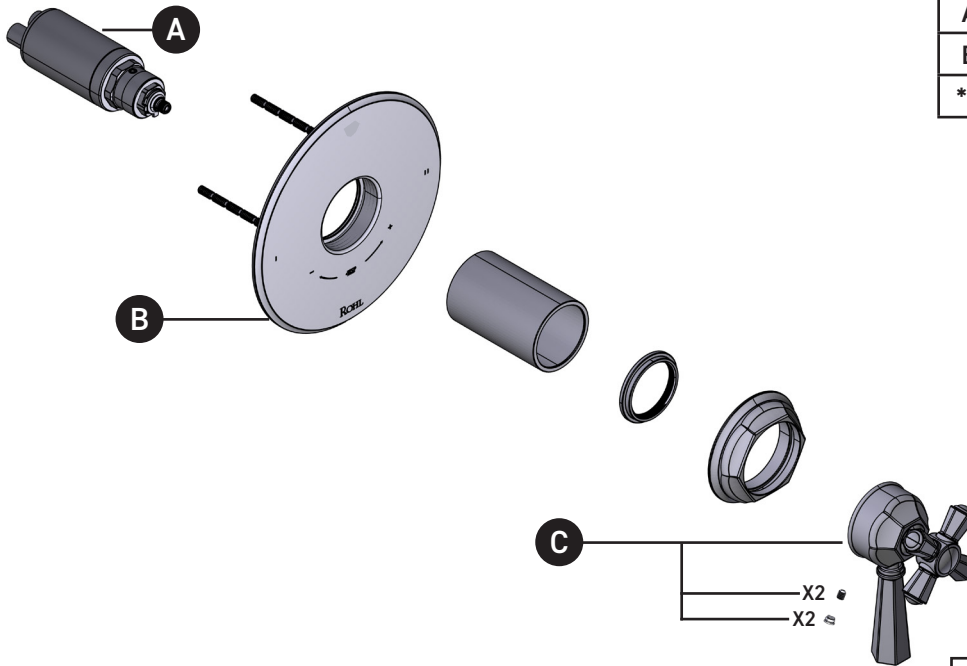

Moldura de equilibrio térmico y de presión de 1/2" con 2 funciones (Sin compartir)

ID	Référence du kit	Acabado
A	S0-914	N/A
B	S5-948	N/A
*C	S206534	Ver más abajo

***Acabado determinado por el sufijo**

Acabado	Descripción
AG	Oro antiguo
APC	Cromo pulido
IB	Latón italiano
MB	Negro mate
PN	Níquel pulido
STN	Níquel satinado
SUB	Latón satinado sin esmaltar
TCB	Latón toscano