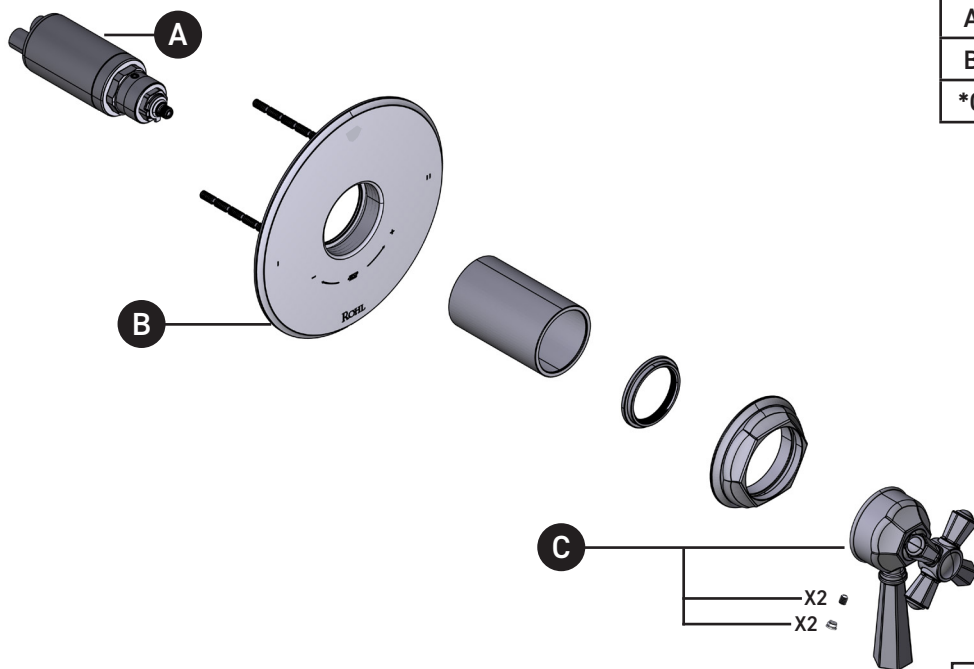

Garniture de soupape thermostatique à
équilibre de pression de 1/2 po, à 2
fonctions (distinctes)

ID	Référence du kit	Finition
A	S0-914	N/A
B	S5-948	N/A
*C	S206534	Voir ci-dessous

*Finition déterminée par le Suffixe