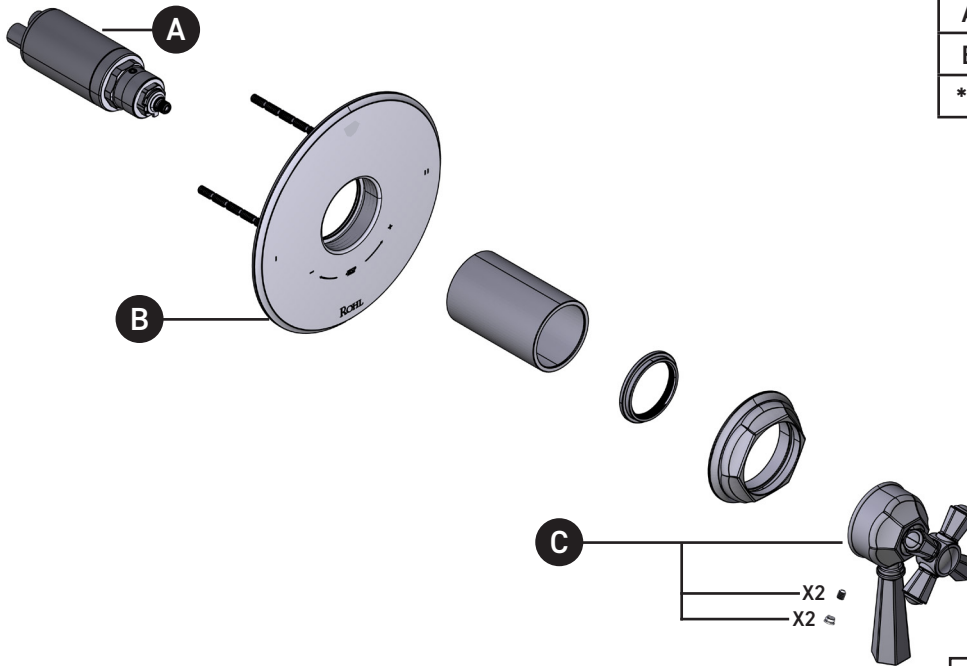

ILLUSTRATED PARTS

ORDER BY PART NUMBER

TTN44W1

1/2" Therm & Pressure Balance
Trim with 2 Functions (No Share)

ID	Kit Number	Finish
A	S0-914	N/A
B	S5-948	N/A
*C	S206534	See below

***Finish Determined by Suffix**

Garniture de soupape thermostatique à
équilibre de pression de 1/2 po, à 2
fonctions (distinctes)

ID	Référence du kit	Finition
A	S0-914	N/A
B	S5-948	N/A
*C	S206534	Voir ci-dessous

*Finition déterminée par le Suffixe