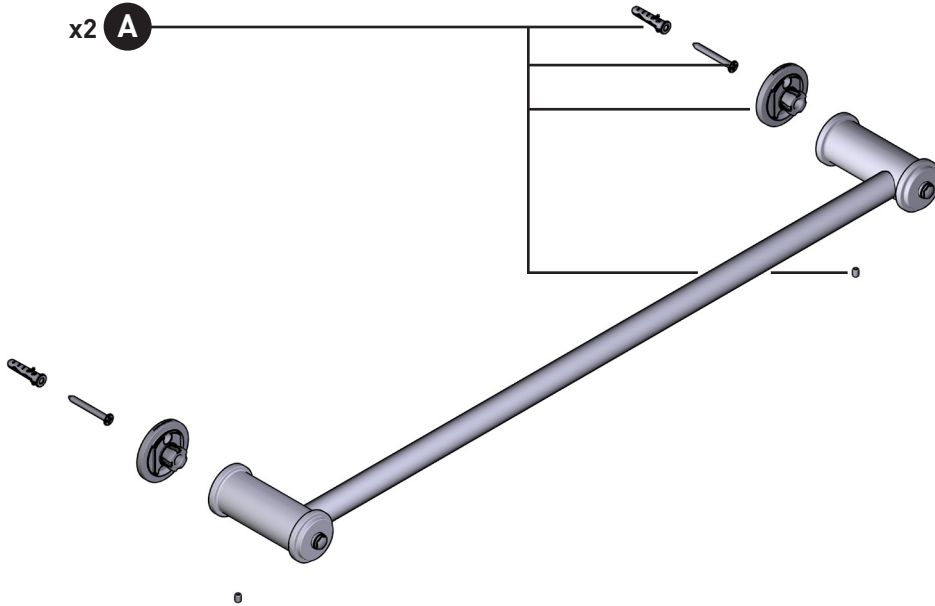

ORDER BY PART NUMBER

ILLUSTRATED PARTS

U.AR25WTB

Armstrong™ 24" Towel Bar

ID	Kit Number	Finish
*A	9.182246	See Below

<u>*Finish Determined by Suffix</u>	
<u>Finish</u>	<u>Description</u>
APC	Polished Chrome
EG	English Gold
PN	Polished Nickel
SEG	Satin English Gold
STN	Satin Nickel
ULB	Unlacquered Brass

ONTARIO
houseofrohl.ca/support
1-800-287-5354

VEUILLEZ EFFECTUER VOTRE COMMANDE
PAR NO DE RÉFÉRENCE

ILLUSTRATIONS DES PIÈCES

U.AR25WTB

Porte-serviettes de 24 po
Armstrong^{MC}

ID	Référence du kit	Finition
*A	9.182246	Voir ci-dessous