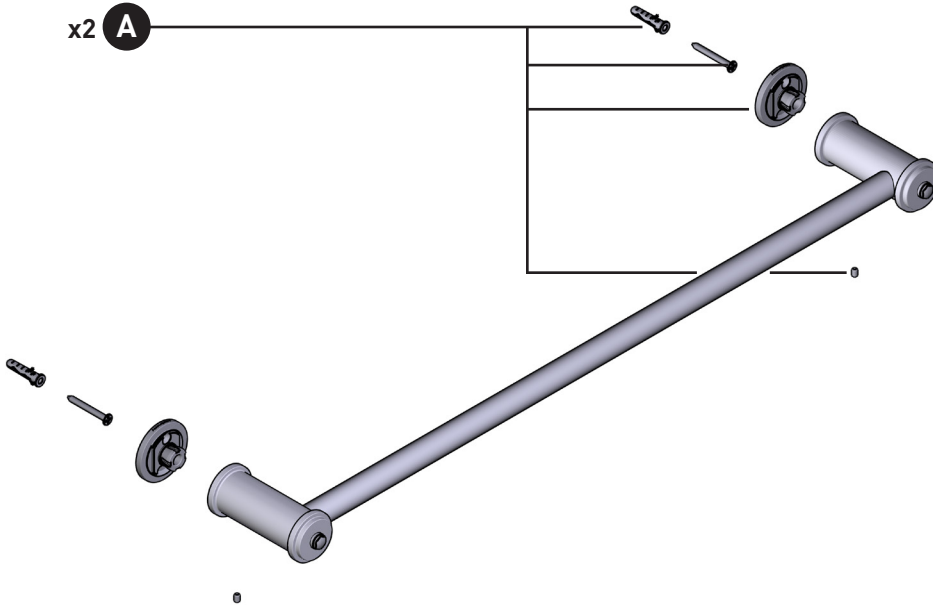

ORDER BY PART NUMBER

ILLUSTRATED PARTS

U.AR25WTB

Armstrong™ 24" Towel Bar

ID	Kit Number	Finish
*A	9.182246	See Below

<u>*Finish Determined by Suffix</u>	
<u>Finish</u>	<u>Description</u>
APC	Polished Chrome
EG	English Gold
PN	Polished Nickel
SEG	Satin English Gold
STN	Satin Nickel
ULB	Unlacquered Brass

ONTARIO
houseofrohl.ca/support
1-800-287-5354

VEUILLEZ EFFECTUER VOTRE COMMANDE
PAR NO DE RÉFÉRENCE

ILLUSTRATIONS DES PIÈCES

U.AR25WTB

Porte-serviettes de 24 po
Armstrong^{MC}

ID	Référence du kit	Finition
*A	9.182246	Voir ci-dessous