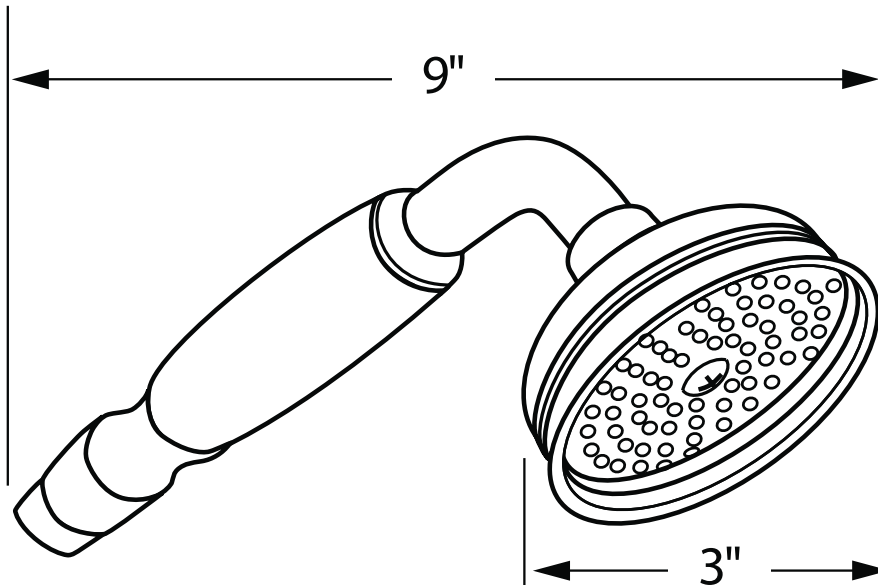

For warranty or additional information, contact:

U.S.A.
houseofrohl.com/support
1-800-777-9762

QUEBEC / MARITIMES / WESTERN CANADA
QUÉBEC / MARITIMES / OUEST CANADIEN
QUEBEC / MARITIMOS / CANADA OCCIDENTAL
houseofrohl.ca/support
1-866-473-8442

ONTARIO
houseofrohl.ca/support
1-800-287-5354