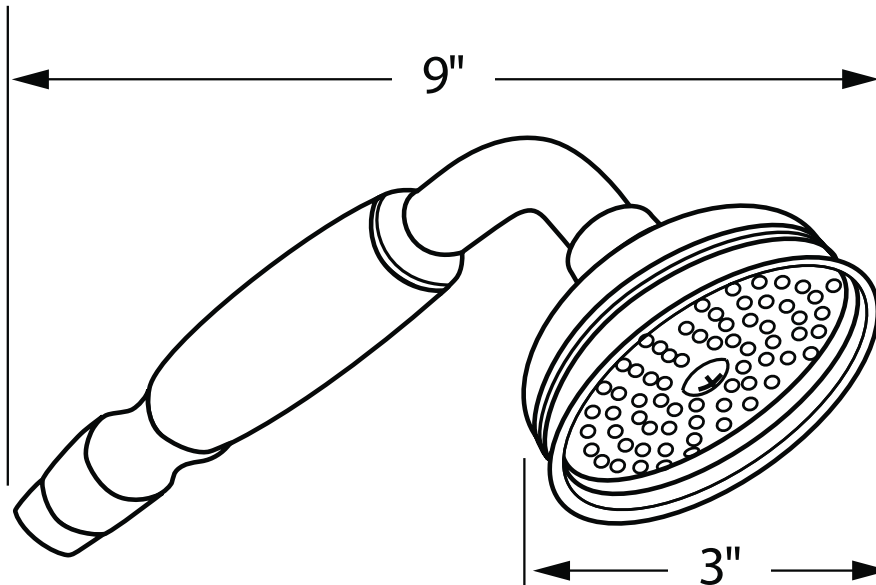

For warranty or additional information, contact:

U.S.A.
houseofrohl.com/support
1-800-777-9762

QUEBEC / MARITIMES / WESTERN CANADA
QUÉBEC / MARITIMES / OUEST CANADIEN
QUEBEC / MARITIMOS / CANADA OCCIDENTAL
houseofrohl.ca/support
1-866-473-8442

ONTARIO
houseofrohl.ca/support
1-800-287-5354