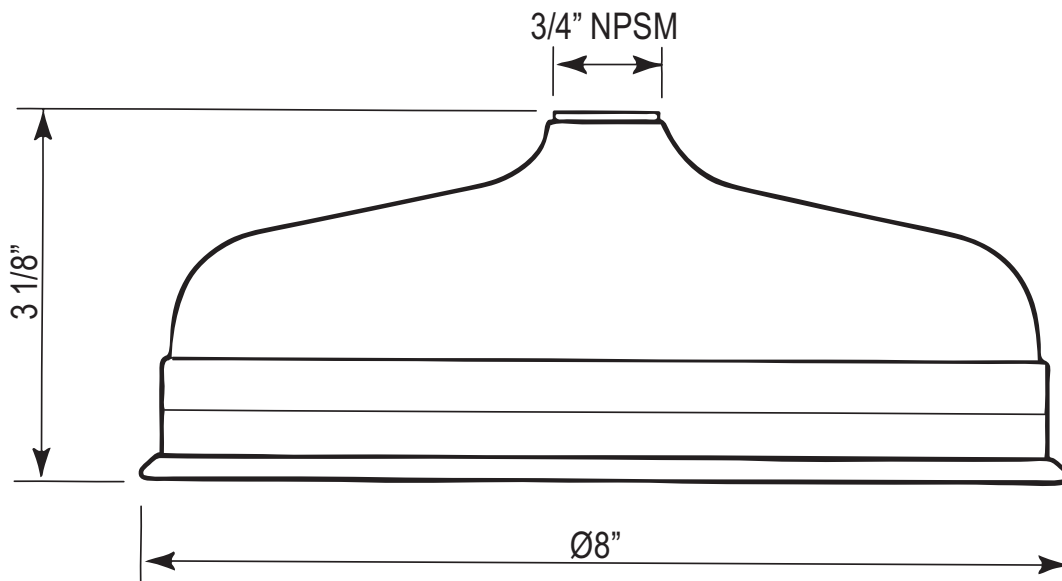

For warranty or additional information, contact:

U.S.A.
houseofrohl.com/support
1-800-777-9762

QUEBEC / MARITIMES / WESTERN CANADA
QUÉBEC / MARITIMES / OUEST CANADIEN
QUEBEC / MARITIMOS / CANADA OCCIDENTAL
houseofrohl.ca/support
1-866-473-8442

ONTARIO
houseofrohl.ca/support
1-800-287-5354