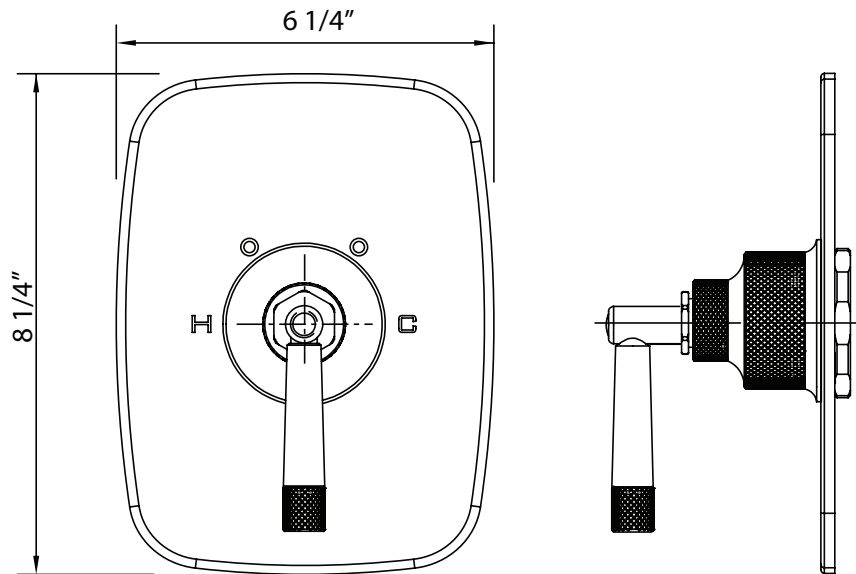

Graceline®

Embellecedor para válvula termostática de 3/4" sin control de volumen

MODELOS: MB2040NLM, MB2040NDM

For warranty or additional information, contact:

U.S.A.
houseofrohl.com/support
 1-800-777-9762