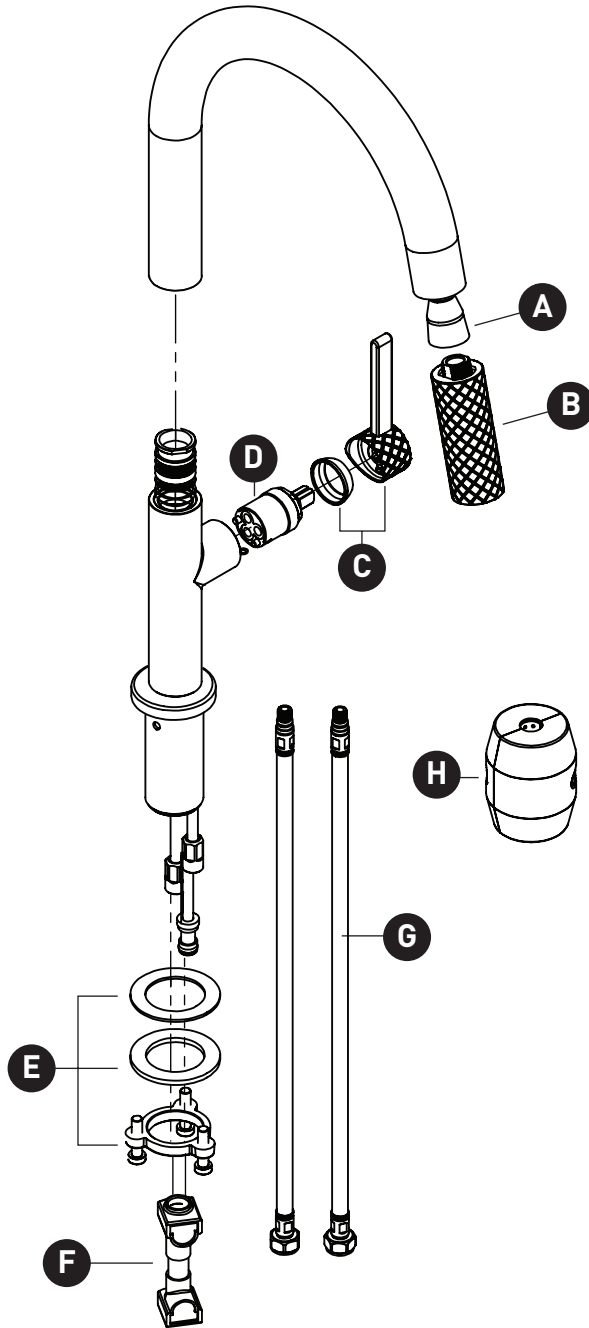

ORDER BY PART NUMBER

ILLUSTRATED PARTS

TE65D1

Tenerife™ Pull-Down Bar/Food Prep Kitchen Faucet
With C-Spout

ID	Kit Number	Finish
A	R9451584	N/A
B	R945371*	See below
C	R9404277*	See below
D	R94261914	N/A
E	R935514	N/A
F	R942539	N/A
G	R935515	N/A
H	R9482210	N/A

ILLUSTRATIONS DES PIÈCES

TE65D1

Robinet de cuisine à tirette pour bar/préparation des aliments Tenerife™ avec bec en C

ID	Référence du kit	Finition
A	R9451584	N/A
B	R945371*	Voir ci-dessous
C	R9404277*	Voir ci-dessous
D	R94261914	N/A
E	R935514	N/A
F	R942539	N/A
G	R935515	N/A
H	R9482210	N/A

TE65D1

Grifo de cocina extraíble para barra/preparación de alimentos con caño en C Tenerife™

ID	Referencia del kit	Acabado
A	R9451584	N/A
B	R945371*	Ver más abajo
C	R9404277*	Ver más abajo
D	R94261914	N/A
E	R935514	N/A
F	R942539	N/A
G	R935515	N/A
H	R9482210	N/A