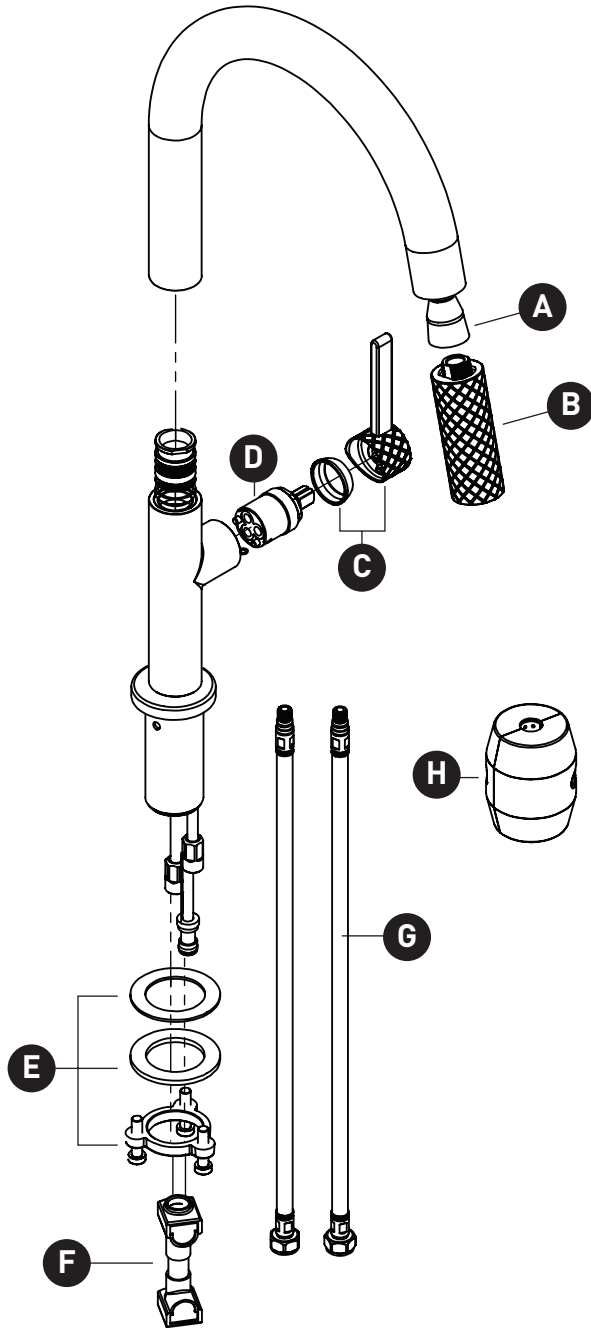

ORDER BY PART NUMBER

ILLUSTRATED PARTS

TE65D1

Tenerife™ Pull-Down Bar/Food Prep Kitchen Faucet
With C-Spout

ID	Kit Number	Finish
A	R9451584	N/A
B	R945371*	See below
C	R9404277*	See below
D	R94261914	N/A
E	R935514	N/A
F	R942539	N/A
G	R935515	N/A
H	R9482210	N/A

ILLUSTRATIONS DES PIÈCES

TE65D1

Robinet de cuisine à tirette pour bar/préparation des aliments Tenerife™ avec bec en C

ID	Référence du kit	Finition
A	R9451584	N/A
B	R945371*	Voir ci-dessous
C	R9404277*	Voir ci-dessous
D	R94261914	N/A
E	R935514	N/A
F	R942539	N/A
G	R935515	N/A
H	R9482210	N/A