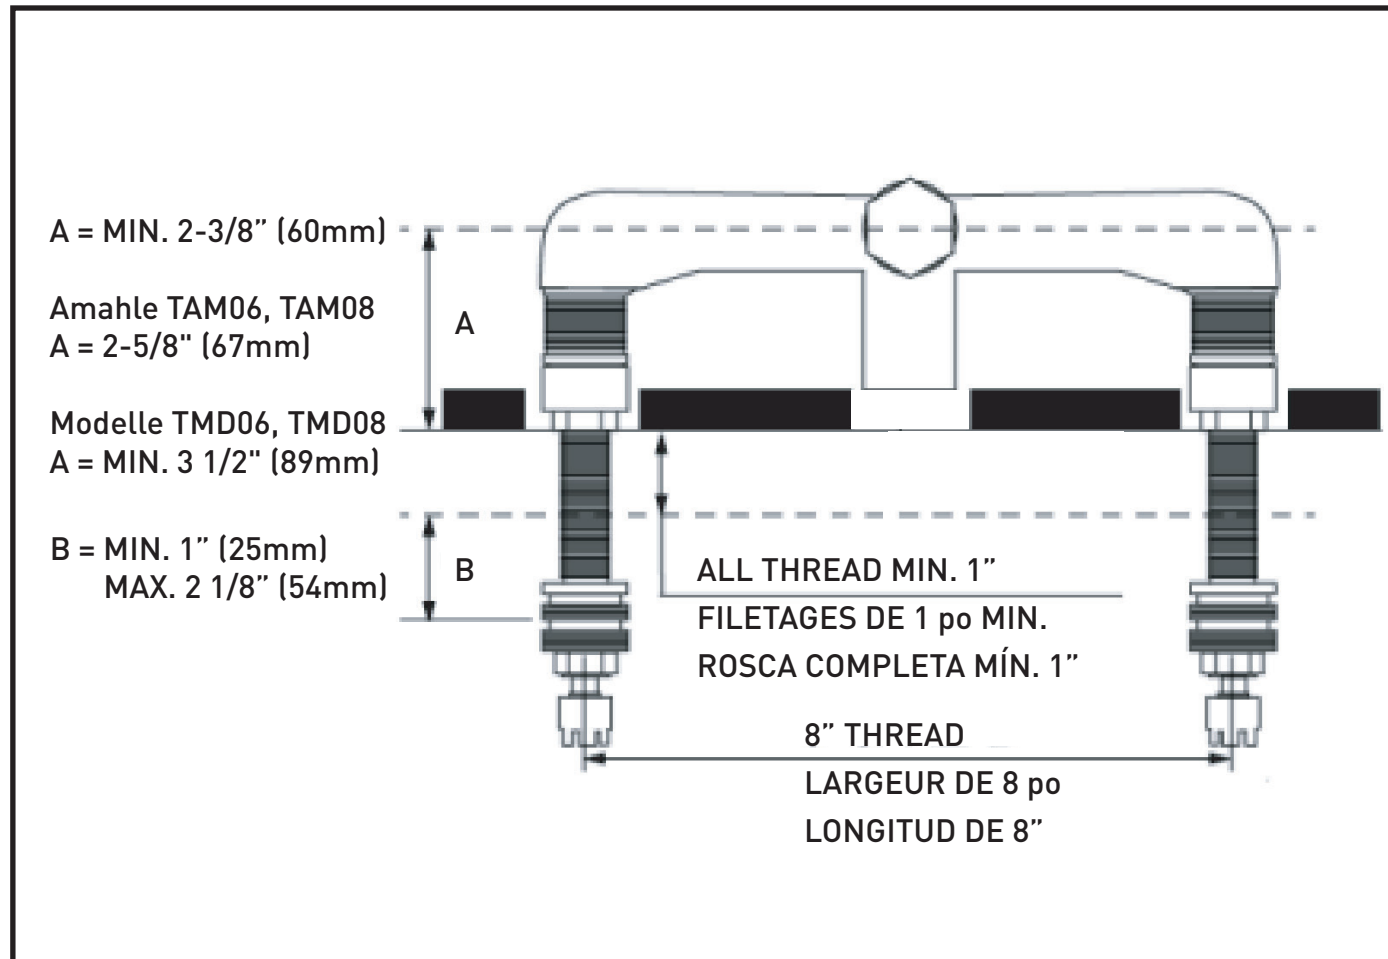

INSTALLATION GUIDE GUIDE D'INSTALLATION GUÍA DE INSTALACIÓN

Wall Mount Lavatory Rough Valve - RH08W

Soupape de plomberie brute pour lavabo mural - RH08W

Válvula para llave de montaje mural - RH08W

Before beginning the installation: Read all instructions.