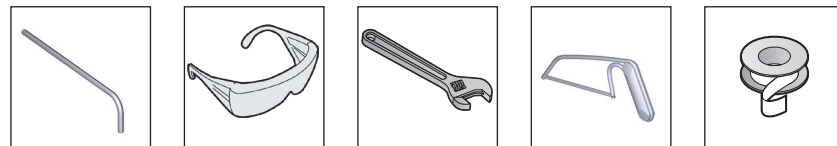

Before beginning the installation: Read all instructions.

Purge the water supply system before connecting it to the faucet.

Avant de commencer l'installation: Lire toutes les instructions.

Purger votre système d'alimentation d'eau avant d'effectuer le branchement au robinet.

Antes de iniciar la instalación: Lea todas las instrucciones.

Es necesario purgar previamente su sistema de alimentación de agua para efectuar la conexión del grifo.

Tools and equipment required / Outils et matériel requis /
Herramientas y material requerido para instalación:

For warranty or additional information, contact:

US Customers

U.S.A.

houseofrohl.com/support

1-800-777-9762

Canadian Customers

QUEBEC / MARITIMES / WESTERN CANADA

QUÉBEC / MARITIMES / OUEST CANADIEN

QUEBEC / MARITIMOS / CANADA OCCIDENTAL

houseofrohl.ca/support

1-866-473-8442

ONTARIO

houseofrohl.ca/support

1-800-287-5354