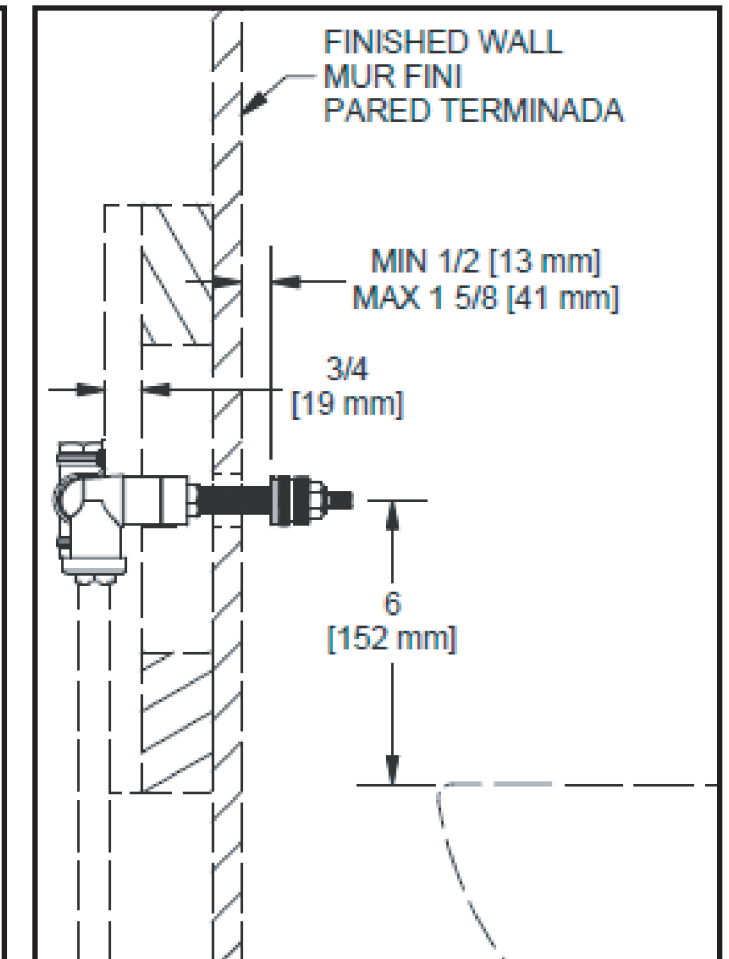

INSTALLATION GUIDE GUIDE D'INSTALLATION GUÍA DE INSTALACIÓN

Wall Mount Lavatory Rough Valve - RH08W

Soupape de plomberie brute pour lavabo mural - RH08W

Válvula para llave de montaje mural - RH08W

Before beginning the installation: Read all instructions.