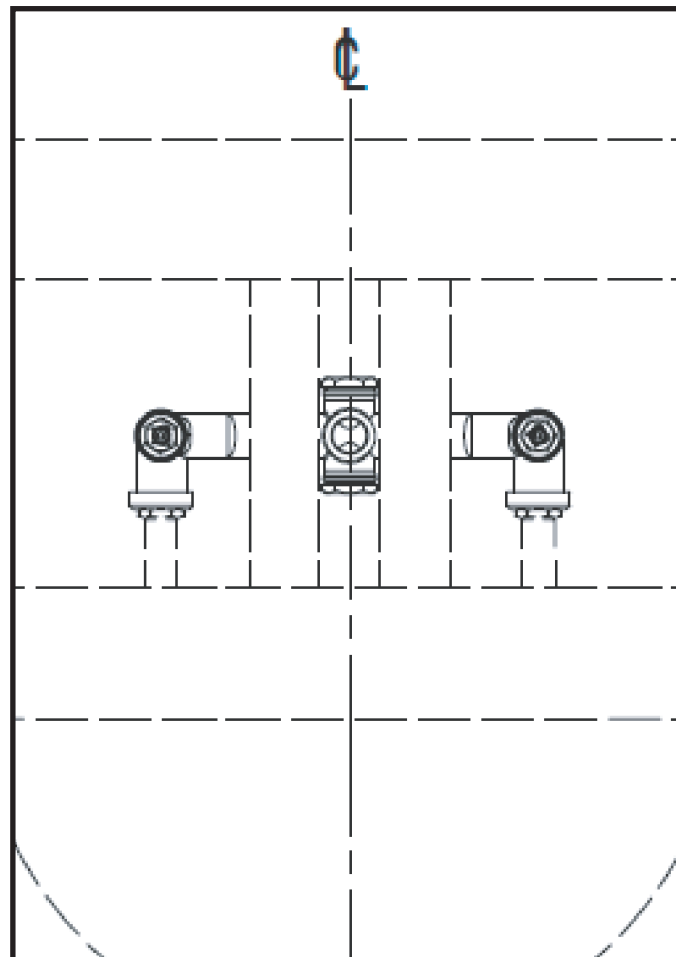

INSTALLATION GUIDE GUIDE D'INSTALLATION GUÍA DE INSTALACIÓN

Wall Mount Lavatory Rough Valve - RH08W

Soupape de plomberie brute pour lavabo mural - RH08W

Válvula para llave de montaje mural - RH08W

Before beginning the installation: Read all instructions.

Purge the water supply system before connecting it to the faucet.

Avant de commencer l'installation: Lire toutes les instructions.

Purger votre système d'alimentation d'eau avant d'effectuer le branchement au robinet.

Antes de iniciar la instalación: Lea todas las instrucciones.

Es necesario purgar previamente su sistema de alimentación de agua para efectuar la conexión del grifo.

Tools and equipment required / Outils et matériel requis /
Herramientas y material requerido para instalación:

For warranty or additional information, contact:

US Customers

U.S.A.

houseofrohl.com/support

1-800-777-9762

Canadian Customers

QUEBEC / MARITIMES / WESTERN CANADA

QUÉBEC / MARITIMES / OUEST CANADIEN

QUEBEC / MARITIMOS / CANADA OCCIDENTAL

houseofrohl.ca/support

1-866-473-8442

ONTARIO

houseofrohl.ca/support

1-800-287-5354