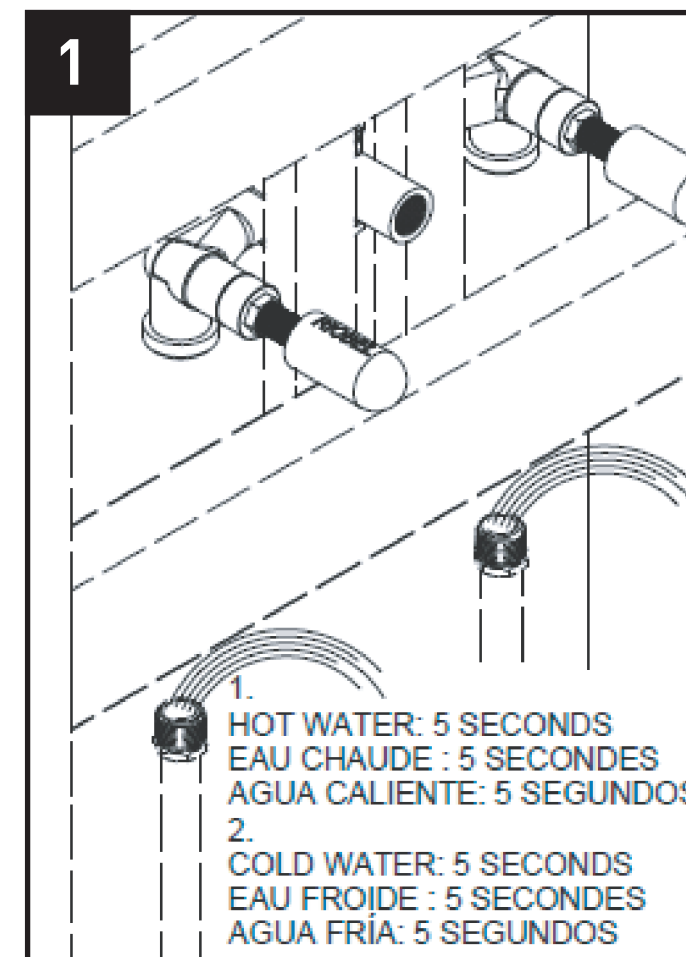

INSTALLATION GUIDE GUIDE D'INSTALLATION GUÍA DE INSTALACIÓN

Wall Mount Lavatory Rough Valve - RH08W

Soupape de plomberie brute pour lavabo mural - RH08W

Válvula para llave de montaje mural - RH08W

Before beginning the installation: Read all instructions.

Purge the water supply system before connecting it to the faucet.

Avant de commencer l'installation: Lire toutes les instructions.

Purger votre système d'alimentation d'eau avant d'effectuer le branchement au robinet.

Antes de iniciar la instalación: Lea todas las instrucciones.

Es necesario purgar previamente su sistema de alimentación de agua para efectuar la conexión del grifo.

Tools and equipment required / Outils et matériel requis /
Herramientas y material requerido para instalación:

For warranty or additional information, contact:

US Customers

U.S.A.

houseofrohl.com/support

1-800-777-9762

Canadian Customers

QUEBEC / MARITIMES / WESTERN CANADA

QUÉBEC / MARITIMES / OUEST CANADIEN

QUEBEC / MARITIMOS / CANADA OCCIDENTAL

houseofrohl.ca/support

1-866-473-8442

ONTARIO

houseofrohl.ca/support

1-800-287-5354