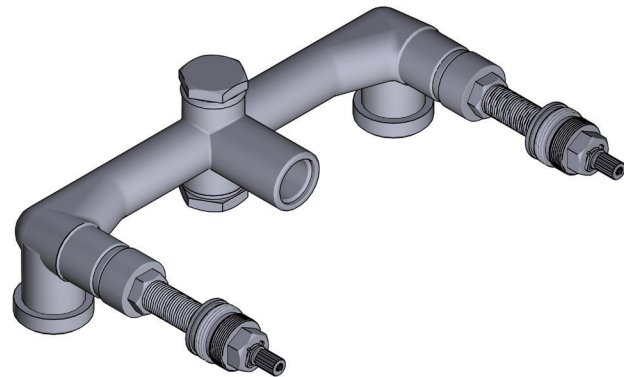

INSTALLATION GUIDE GUIDE D'INSTALLATION GUÍA DE INSTALACIÓN

Wall Mount Lavatory Rough Valve - RH08W

Soupape de plomberie brute pour lavabo mural - RH08W

Válvula para llave de montaje mural - RH08W

Before beginning the installation: Read all instructions.