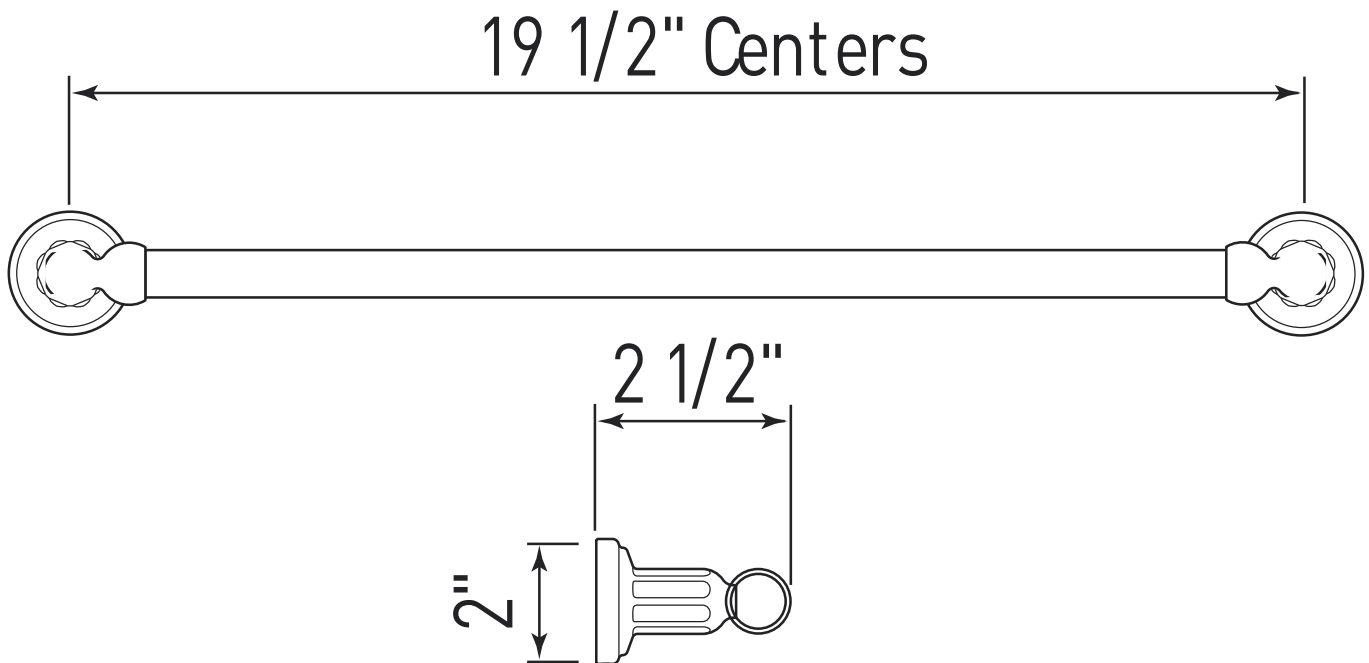

Edwardian™

Porte-serviette 20"

MODÈLES: U.6940

For warranty or additional information, contact:

U.S.A.
houseofrohl.com/support
1-800-777-9762

QUEBEC / MARITIMES / WESTERN CANADA
QUÉBEC / MARITIMES / OUEST CANADIEN
QUEBEC / MARITIMOS / CANADA OCCIDENTAL
houseofrohl.ca/support
1-866-473-8442