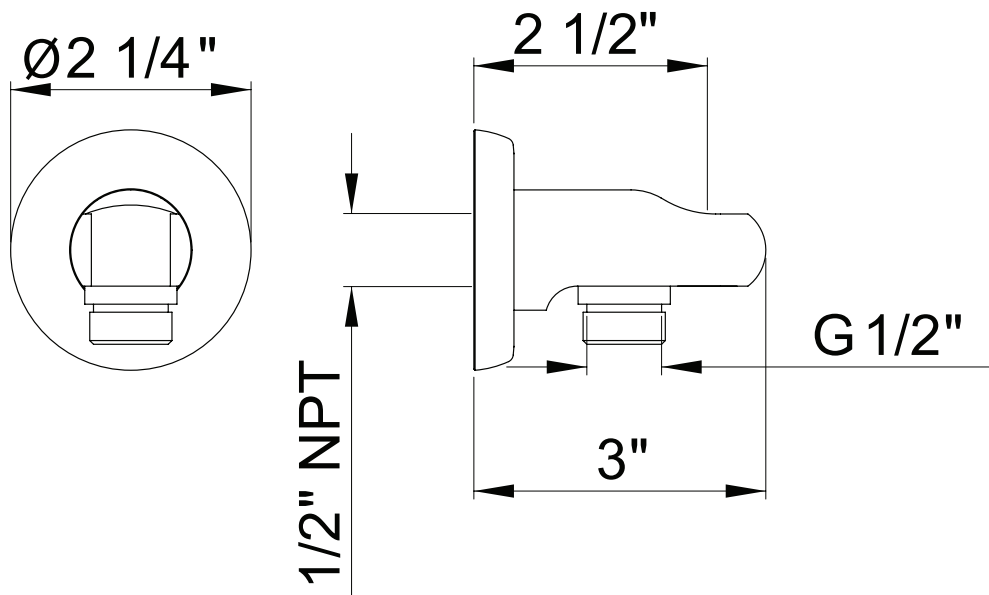

For warranty or additional information, contact:

U.S.A.
houseofrohl.com/support
1-800-777-9762

QUEBEC / MARITIMES / WESTERN CANADA
QUÉBEC / MARITIMES / OUEST CANADIEN
QUEBEC / MARITIMOS / CANADA OCCIDENTAL
houseofrohl.ca/support
1-866-473-8442

ONTARIO
houseofrohl.ca/support
1-800-287-5354