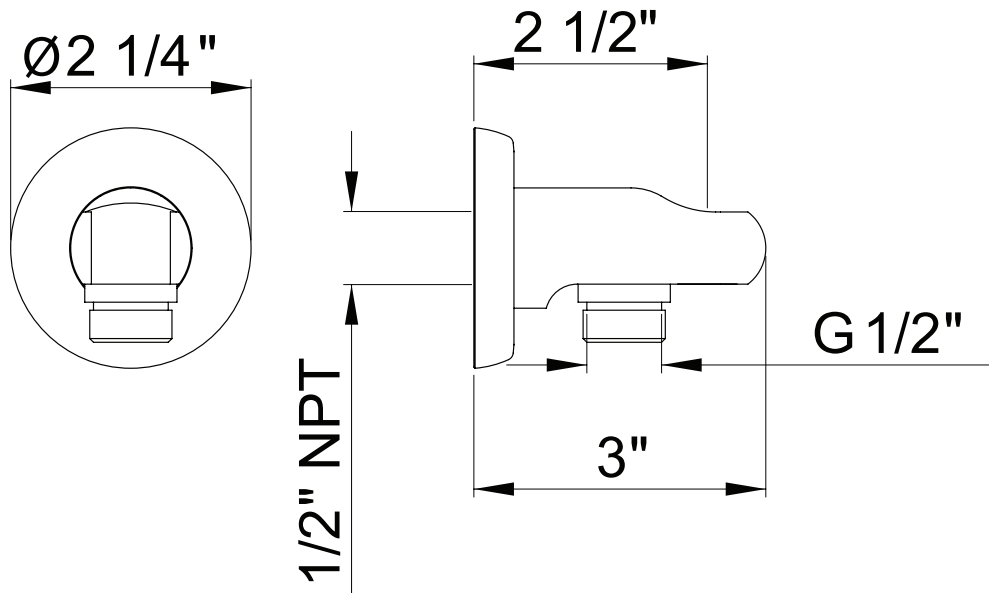

For warranty or additional information, contact:

U.S.A.
houseofrohl.com/support
1-800-777-9762

QUEBEC / MARITIMES / WESTERN CANADA
QUÉBEC / MARITIMES / OUEST CANADIEN
QUEBEC / MARITIMOS / CANADA OCCIDENTAL
houseofrohl.ca/support
1-866-473-8442

ONTARIO
houseofrohl.ca/support
1-800-287-5354