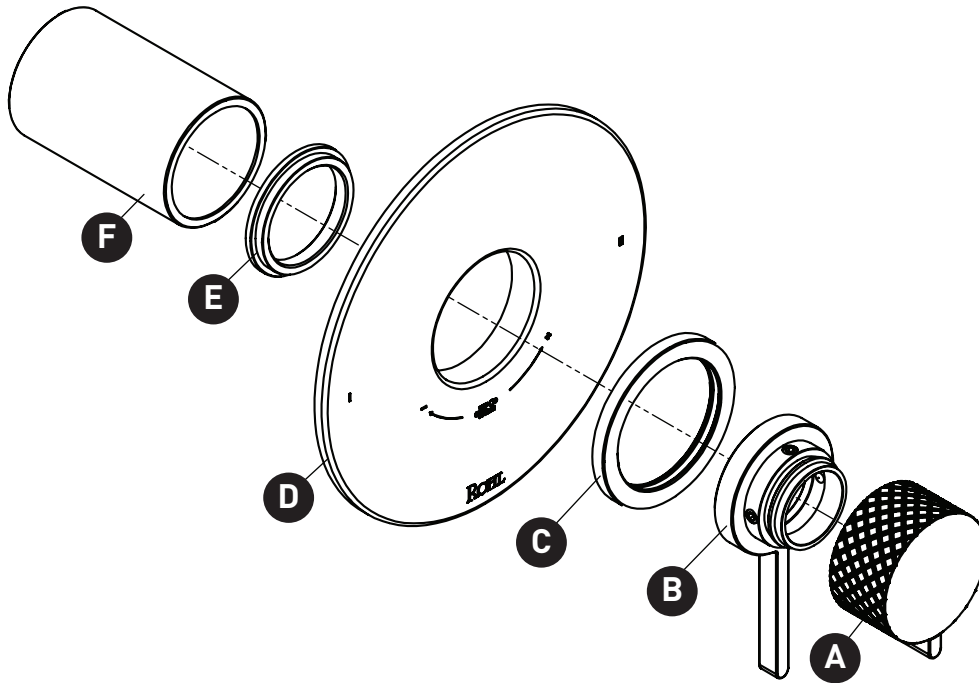

ORDER BY PART NUMBER

ILLUSTRATED PARTS

TTE44W1

Tenerife™ 1/2" Therm & Pressure Balance Trim With 2 Functions

ID	Kit Number	Finish
A	R9404757*	See below
B	R9404760*	See below
C	R9404756*	See below
D	R94045503*	See below
E	R9404555	N/A
F	R9404560	N/A

ILLUSTRATIONS DES PIÈCES

TTE44W1

Garniture de soupape thermostatique à équilibrage de pression de ½ po, à 2 fonctions Tenerife™

ID	Référence du kit	Finition
A	R9404757*	Voir ci-dessous
B	R9404760*	Voir ci-dessous
C	R9404756*	Voir ci-dessous
D	R94045503*	Voir ci-dessous
E	R9404555	N/A
F	R9404560	N/A