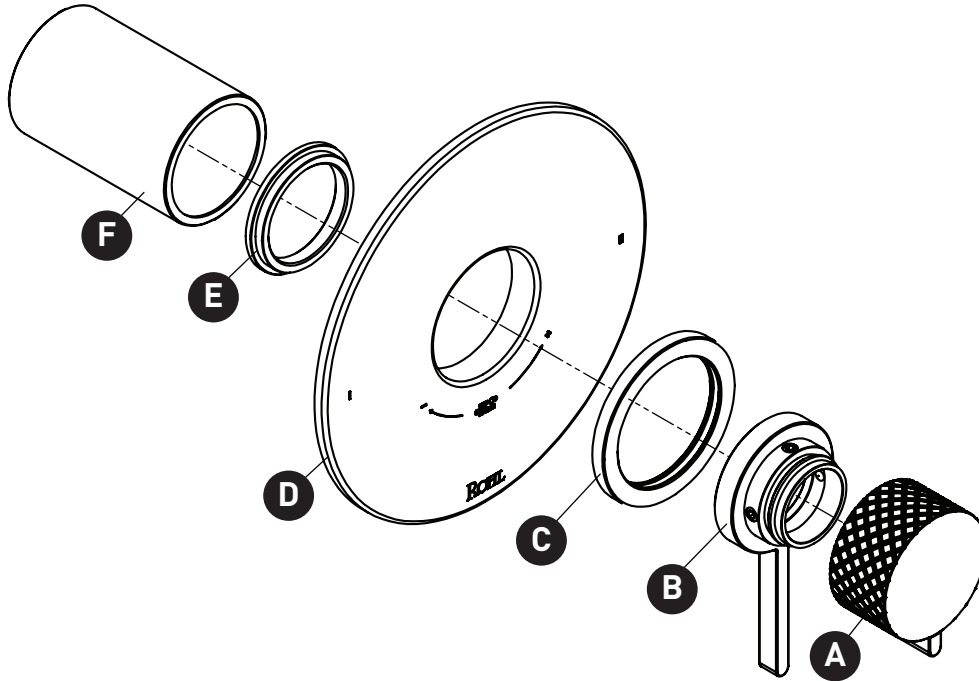

TTE44W1

Moldura Tenerife™ de equilibrio térmico y de presión de 1/2" con 2 funciones

ID	Referencia del kit	Acabado
A	R9404757*	Ver más abajo
B	R9404760*	Ver más abajo
C	R9404756*	Ver más abajo
D	R94045503*	Ver más abajo
E	R9404555	N/A
F	R9404560	N/A