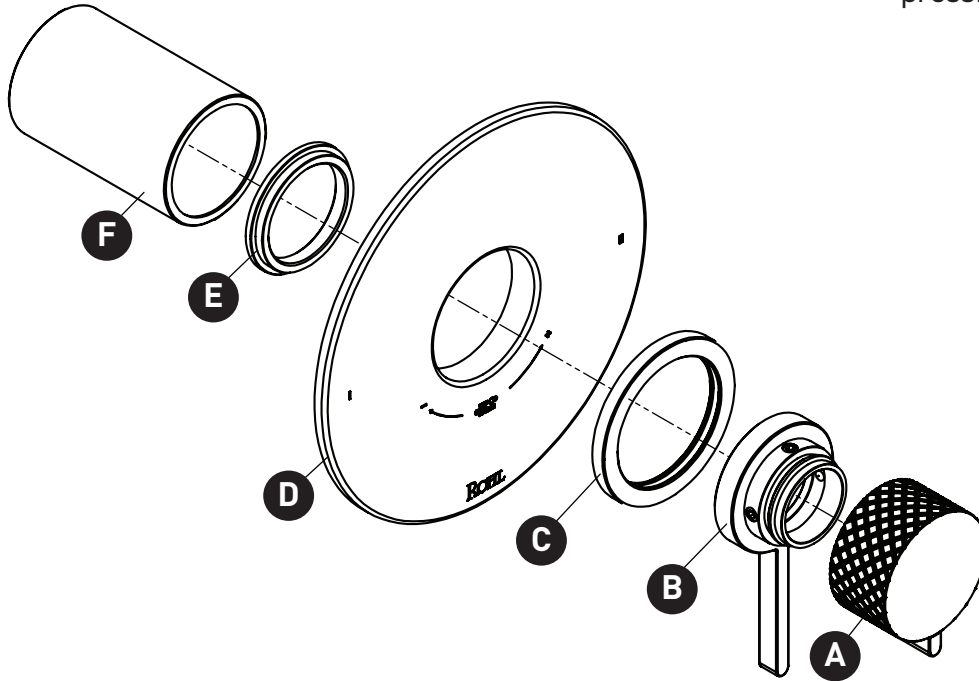

ORDER BY PART NUMBER

ILLUSTRATED PARTS

TTE44W1

Tenerife™ 1/2" Therm & Pressure Balance Trim With 2 Functions

ID	Kit Number	Finish
A	R9404757*	See below
B	R9404760*	See below
C	R9404756*	See below
D	R94045503*	See below
E	R9404555	N/A
F	R9404560	N/A

ILLUSTRATIONS DES PIÈCES

TTE44W1

Garniture de soupape thermostatique à équilibrage de pression de ½ po, à 2 fonctions Tenerife™

ID	Référence du kit	Finition
A	R9404757*	Voir ci-dessous
B	R9404760*	Voir ci-dessous
C	R9404756*	Voir ci-dessous
D	R94045503*	Voir ci-dessous
E	R9404555	N/A
F	R9404560	N/A