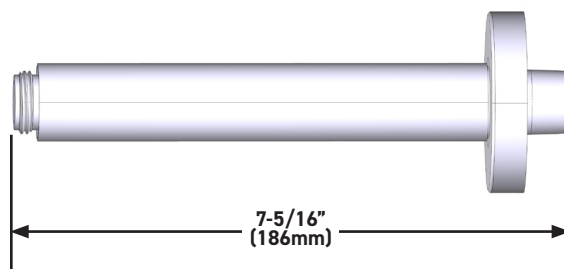

SPECIFICATIONS

DESCRIPTION

- 7" Reach Ceiling Mount Shower Arm with Round Escutcheon
- 1/2" NPT male inlet
- 1/2" NPT male outlet

WARRANTY

- Most products or parts carry "Limited Warranties" against manufacturing defects. For US customers please visit houseofrohl.com/support and for Canadian customers please visit houseofrohl.ca/support for complete product and finish warranty.

ONTARIO
houseofrohl.ca/support
 1-800-287-5354

SPÉCIFICATIONS

DESCRIPTION

- Bras de douche pour montage au plafond à portée de 7 po avec rosace ronde
- Tuyau d'entrée d'eau mâle de type NPT de 1/2 po
- Tuyau de sortie d'eau mâle de type NPT de 1/2 po

victoria ⊕ albert®

ROHL

ESPECIFICACIONES

DESCRIPCIÓN

- Brazo de ducha de techo con alcance de 7" con chapetón redondo
- Entrada macho de 1/2" tipo NPT
- Salida macho de 1/2" tipo NPT

GARANTÍA

- La mayoría de los productos o piezas cuentan con "Garantías Limitadas" por defectos de fabricación. A los clientes en EE. UU. se les recomienda visitar houseofrohl.com/support y a los clientes en Canadá, houseofrohl.ca/support, para consultar las condiciones completas de la garantía de los productos y acabados.

Brazo de ducha de techo con alcance de 7" con chapetón redondo

MODELOS: 70327SA

US Customers

U.S.A.
houseofrohl.com/support
1-800-777-9762

For warranty or additional information, contact:

Canadian Customers