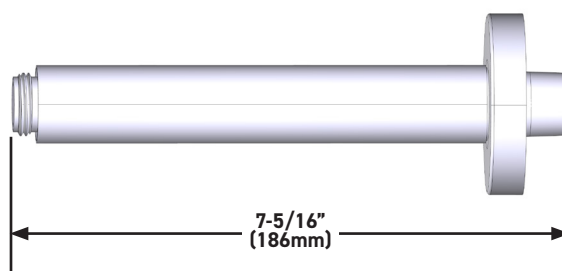

For warranty or additional information, contact:

US Customers

U.S.A.
houseofrohl.com/support
1-800-777-9762

Canadian Customers

QUEBEC / MARITIMES / WESTERN CANADA
QUÉBEC / MARITIMES / OUEST CANADIEN
QUEBEC / MARITIMOS / CANADA OCCIDENTAL
houseofrohl.ca/support
1-866-473-8442

ONTARIO
houseofrohl.ca/support
1-800-287-5354

Riobel

PERRIN & ROWE
LONDON

victoria ⊕ albert®

ROHL