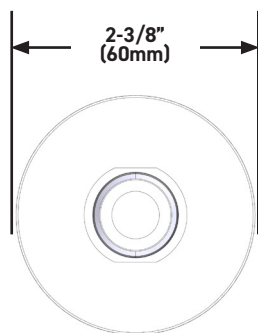

SPECIFICATIONS

DESCRIPTION

- 7" Reach Ceiling Mount Shower Arm with Round Escutcheon
- 1/2" NPT male inlet
- 1/2" NPT male outlet

WARRANTY

- Most products or parts carry "Limited Warranties" against manufacturing defects. For US customers please visit houseofrohl.com/support and for Canadian customers please visit houseofrohl.ca/support for complete product and finish warranty.

victoria ⊕ albert®

ROHL

ESPECIFICACIONES

DESCRIPCIÓN

- Brazo de ducha de techo con alcance de 7" con chapetón redondo
- Entrada macho de 1/2" tipo NPT
- Salida macho de 1/2" tipo NPT

GARANTÍA

- La mayoría de los productos o piezas cuentan con "Garantías Limitadas" por defectos de fabricación. A los clientes en EE. UU. se les recomienda visitar houseofrohl.com/support y a los clientes en Canadá, houseofrohl.ca/support, para consultar las condiciones completas de la garantía de los productos y acabados.

Brazo de ducha de techo con alcance de 7" con chapetón redondo

MODELOS: 70327SA

US Customers

U.S.A.
houseofrohl.com/support
1-800-777-9762

For warranty or additional information, contact:

Canadian Customers