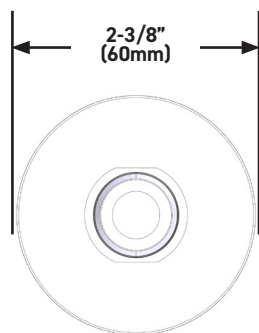

For warranty or additional information, contact:

US Customers

U.S.A.
houseofrohl.com/support
1-800-777-9762

Canadian Customers

QUEBEC / MARITIMES / WESTERN CANADA
QUÉBEC / MARITIMES / OUEST CANADIEN
QUEBEC / MARITIMOS / CANADA OCCIDENTAL
houseofrohl.ca/support
1-866-473-8442

ONTARIO
houseofrohl.ca/support
1-800-287-5354

Riobel

PERRIN & ROWE
LONDON

victoria ⊕ albert®

ROHL