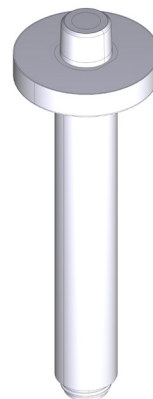

SPECIFICATIONS

DESCRIPTION

- 7" Reach Ceiling Mount Shower Arm with Round Escutcheon
- 1/2" NPT male inlet
- 1/2" NPT male outlet

WARRANTY

- Most products or parts carry "Limited Warranties" against manufacturing defects. For US customers please visit houseofrohl.com/support and for Canadian customers please visit houseofrohl.ca/support for complete product and finish warranty.

victoria ⊕ albert®

ROHL

ESPECIFICACIONES

DESCRIPCIÓN

- Brazo de ducha de techo con alcance de 7" con chapetón redondo
- Entrada macho de 1/2" tipo NPT
- Salida macho de 1/2" tipo NPT

GARANTÍA

- La mayoría de los productos o piezas cuentan con "Garantías Limitadas" por defectos de fabricación. A los clientes en EE. UU. se les recomienda visitar houseofrohl.com/support y a los clientes en Canadá, houseofrohl.ca/support, para consultar las condiciones completas de la garantía de los productos y acabados.

Brazo de ducha de techo con alcance de 7" con chapetón redondo

MODELOS: 70327SA

US Customers

U.S.A.
houseofrohl.com/support
1-800-777-9762

For warranty or additional information, contact:

Canadian Customers