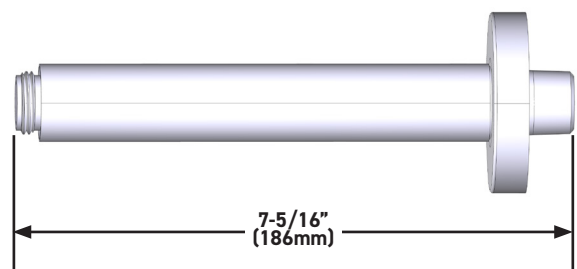

SPECIFICATIONS

DESCRIPTION

- 7" Reach Ceiling Mount Shower Arm with Round Escutcheon
- 1/2" NPT male inlet
- 1/2" NPT male outlet

WARRANTY

- Most products or parts carry "Limited Warranties" against manufacturing defects. For US customers please visit houseofrohl.com/support and for Canadian customers please visit houseofrohl.ca/support for complete product and finish warranty.

7" Reach Ceiling Mount Shower Arm with Round Escutcheon

MODELS: 70327SA

For warranty or additional information, contact:

US Customers

U.S.A.
houseofrohl.com/support
 1-800-777-9762

Canadian Customers

QUEBEC / MARITIMES / WESTERN CANADA
 QUÉBEC / MARITIMES / OUEST CANADIEN
 QUEBEC / MARITIMOS / CANADA OCCIDENTAL
houseofrohl.ca/support
 1-866-473-8442

ONTARIO
houseofrohl.ca/support
 1-800-287-5354

SPÉCIFICATIONS

DESCRIPTION

- Bras de douche pour montage au plafond à portée de 7 po avec rosace ronde
- Tuyau d'entrée d'eau mâle de type NPT de 1/2 po
- Tuyau de sortie d'eau mâle de type NPT de 1/2 po

victoria ⊕ albert®

ROHL

ESPECIFICACIONES

DESCRIPCIÓN

- Brazo de ducha de techo con alcance de 7" con chapetón redondo
- Entrada macho de 1/2" tipo NPT
- Salida macho de 1/2" tipo NPT

GARANTÍA

- La mayoría de los productos o piezas cuentan con "Garantías Limitadas" por defectos de fabricación. A los clientes en EE. UU. se les recomienda visitar houseofrohl.com/support y a los clientes en Canadá, houseofrohl.ca/support, para consultar las condiciones completas de la garantía de los productos y acabados.