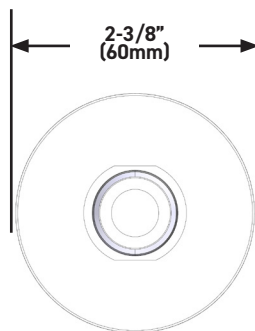

SPECIFICATIONS

DESCRIPTION

- 7" Reach Ceiling Mount Shower Arm with Round Escutcheon
- 1/2" NPT male inlet
- 1/2" NPT male outlet

WARRANTY

- Most products or parts carry "Limited Warranties" against manufacturing defects. For US customers please visit houseofrohl.com/support and for Canadian customers please visit houseofrohl.ca/support for complete product and finish warranty.

7" Reach Ceiling Mount Shower Arm with Round Escutcheon

MODELS: 70327SA

For warranty or additional information, contact:

US Customers

U.S.A.
houseofrohl.com/support
 1-800-777-9762

Canadian Customers

QUEBEC / MARITIMES / WESTERN CANADA
 QUÉBEC / MARITIMES / OUEST CANADIEN
 QUEBEC / MARITIMOS / CANADA OCCIDENTAL
houseofrohl.ca/support
 1-866-473-8442

ONTARIO
houseofrohl.ca/support
 1-800-287-5354

SPÉCIFICATIONS

DESCRIPTION

- Bras de douche pour montage au plafond à portée de 7 po avec rosace ronde
- Tuyau d'entrée d'eau mâle de type NPT de 1/2 po
- Tuyau de sortie d'eau mâle de type NPT de 1/2 po

victoria ⊕ albert®

ROHL

ESPECIFICACIONES

DESCRIPCIÓN

- Brazo de ducha de techo con alcance de 7" con chapetón redondo
- Entrada macho de 1/2" tipo NPT
- Salida macho de 1/2" tipo NPT

GARANTÍA

- La mayoría de los productos o piezas cuentan con "Garantías Limitadas" por defectos de fabricación. A los clientes en EE. UU. se les recomienda visitar houseofrohl.com/support y a los clientes en Canadá, houseofrohl.ca/support, para consultar las condiciones completas de la garantía de los productos y acabados.