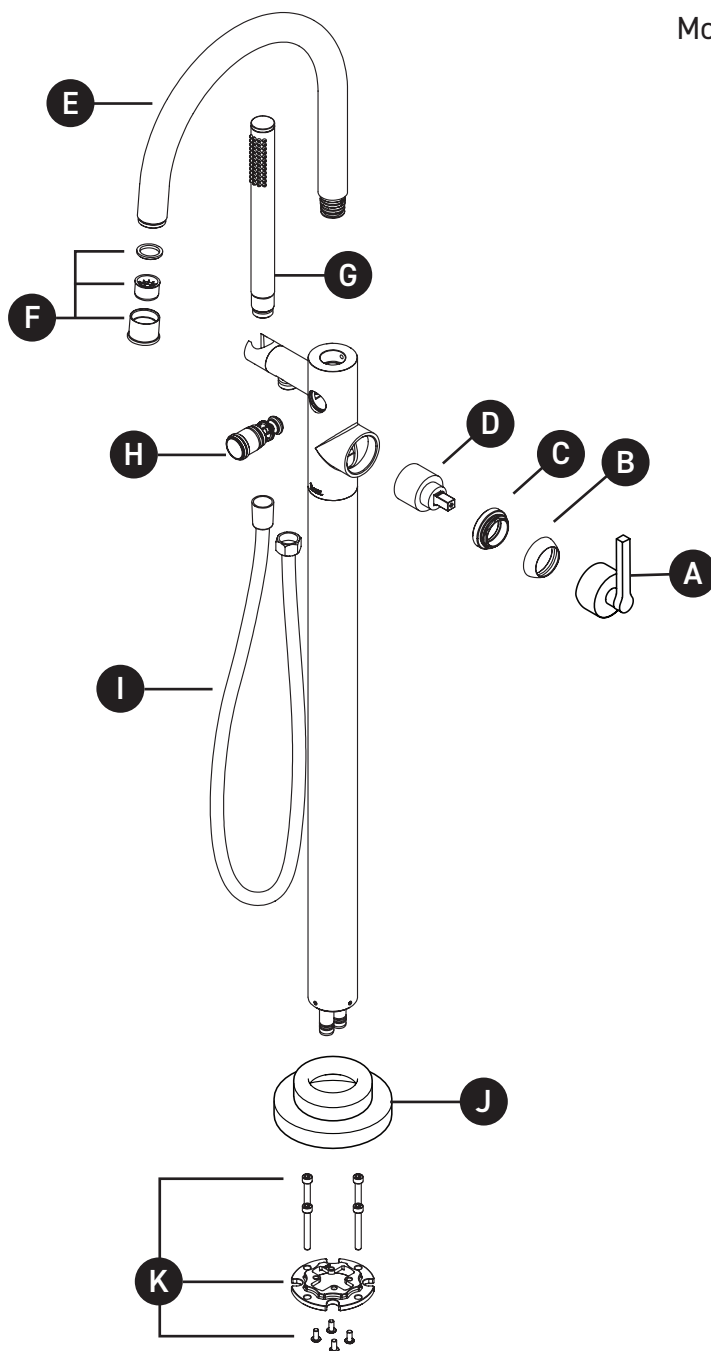

ORDER BY PART NUMBER

ILLUSTRATED PARTS

TEC06HF1IW Series

Eclissi™ Single Hole Floor Mount
Tub Filler Trim

ID	Kit Number	Finish
A	R9403689*	See Below
B	R9404710*	See Below
C	R9405253	N/A
D	R946027	N/A
E	R9404713*	See Below
F	R9405264*	See Below
G	R945189*	See Below
H	R9405278*	See Below
I	R945159*	See Below
J	R9403685*	See Below
K	R9404725	N/A
L	R9420001 <i>(Seal kits, not pictured)</i>	N/A

ROHL

VEUILLEZ EFFECTUER VOTRE COMMANDE
PAR NO DE RÉFÉRENCE

ILLUSTRATIONS DES PIÈCES

TEC06HF1IW Série

Garniture de remplisseur de baignoire à
installation au sol et sur une ouverture Eclissi^{MC}

ID	Référence du kit	Finition
A	R9403689*	Voir ci-dessous
B	R9404710*	Voir ci-dessous
C	R9405253	N/A
D	R946027	N/A
E	R9404713*	Voir ci-dessous
F	R9405264*	Voir ci-dessous
G	R945189*	Voir ci-dessous
H	R9405278*	Voir ci-dessous
I	R945159*	Voir ci-dessous
J	R9403685*	Voir ci-dessous
K	R9404725	N/A
L	R9420001 <i>(Kits de joints, non illustré)</i>	N/A

ROHL

PEDIR POR NÚMERO DE REFERENCIA

PIEZAS ILUSTRADAS

TEC06HF1IW Serie

Moldura Eclissi™ para llave de tina de un solo orificio para montaje en el piso

ID	Referencia del kit	Acabado
A	R9405455*	Ver más abajo
B	R9404710*	Ver más abajo
C	R9405459*	Ver más abajo
D	R9405253	N/A
E	R946027	N/A
F	R9405264*	Ver más abajo
G	R9404713*	Ver más abajo
H	R945189*	Ver más abajo
I	R9405277*	Ver más abajo
J	R945159*	Ver más abajo
K	R9403685*	Ver más abajo
L	R9404725	N/A
M	R9420001 <i>(kit de sellado, sin foto)</i>	N/A