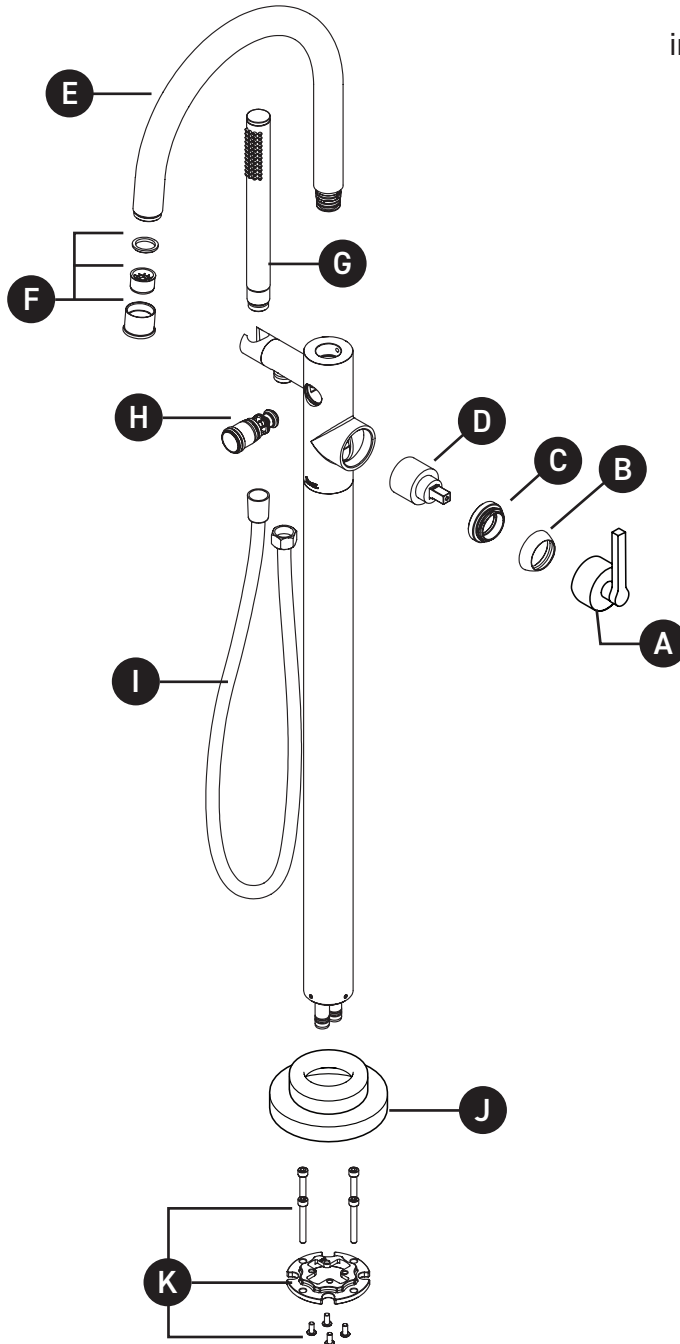

ORDER BY PART NUMBER

ILLUSTRATED PARTS

TEC06HF1IW Series

Eclissi™ Single Hole Floor Mount
Tub Filler Trim

ID	Kit Number	Finish
A	R9403689*	See Below
B	R9404710*	See Below
C	R9405253	N/A
D	R946027	N/A
E	R9404713*	See Below
F	R9405264*	See Below
G	R945189*	See Below
H	R9405278*	See Below
I	R945159*	See Below
J	R9403685*	See Below
K	R9404725	N/A
L	R9420001 <i>(Seal kits, not pictured)</i>	N/A

ROHL

VEUILLEZ EFFECTUER VOTRE COMMANDE
PAR NO DE RÉFÉRENCE

ILLUSTRATIONS DES PIÈCES

TEC06HF1IW Série

Garniture de remplisseur de baignoire à
installation au sol et sur une ouverture Eclissi^{MC}

ID	Référence du kit	Finition
A	R9403689*	Voir ci-dessous
B	R9404710*	Voir ci-dessous
C	R9405253	N/A
D	R946027	N/A
E	R9404713*	Voir ci-dessous
F	R9405264*	Voir ci-dessous
G	R945189*	Voir ci-dessous
H	R9405278*	Voir ci-dessous
I	R945159*	Voir ci-dessous
J	R9403685*	Voir ci-dessous
K	R9404725	N/A
L	R9420001 <i>(Kits de joints, non illustré)</i>	N/A

ROHL

PEDIR POR NÚMERO DE REFERENCIA

PIEZAS ILUSTRADAS

TEC06HF1IW Serie

Moldura Eclissi™ para llave de tina de un solo orificio para montaje en el piso

ID	Referencia del kit	Acabado
A	R9405455*	Ver más abajo
B	R9404710*	Ver más abajo
C	R9405459*	Ver más abajo
D	R9405253	N/A
E	R946027	N/A
F	R9405264*	Ver más abajo
G	R9404713*	Ver más abajo
H	R945189*	Ver más abajo
I	R9405277*	Ver más abajo
J	R945159*	Ver más abajo
K	R9403685*	Ver más abajo
L	R9404725	N/A
M	R9420001 <i>(kit de sellado, sin foto)</i>	N/A