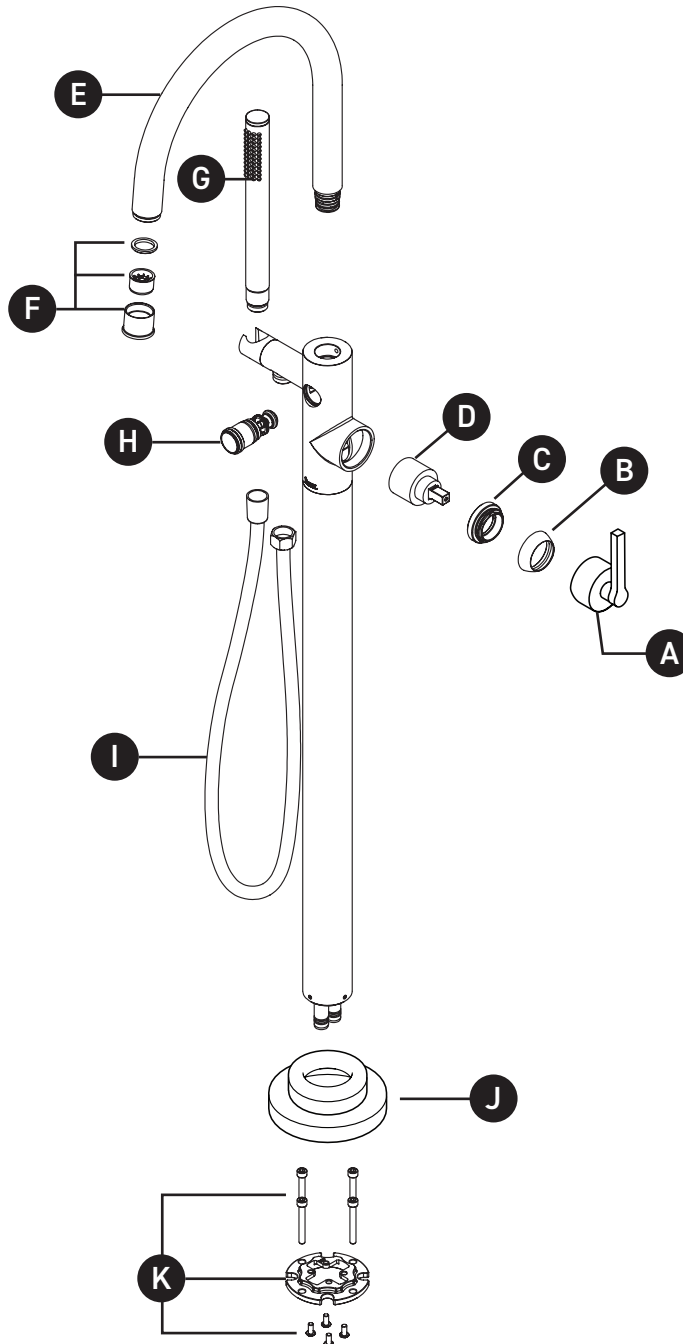

ORDER BY PART NUMBER

ILLUSTRATED PARTS

TEC06HF1IW Series

Eclissi™ Single Hole Floor Mount
Tub Filler Trim

ID	Kit Number	Finish
A	R9403689*	See Below
B	R9404710*	See Below
C	R9405253	N/A
D	R946027	N/A
E	R9404713*	See Below
F	R9405264*	See Below
G	R945189*	See Below
H	R9405278*	See Below
I	R945159*	See Below
J	R9403685*	See Below
K	R9404725	N/A
L	R9420001 <i>(Seal kits, not pictured)</i>	N/A

ROHL

VEUILLEZ EFFECTUER VOTRE COMMANDE
PAR NO DE RÉFÉRENCE

ILLUSTRATIONS DES PIÈCES

TEC06HF1IW Série

Garniture de remplisseur de baignoire à
installation au sol et sur une ouverture Eclissi^{MC}

ID	Référence du kit	Finition
A	R9403689*	Voir ci-dessous
B	R9404710*	Voir ci-dessous
C	R9405253	N/A
D	R946027	N/A
E	R9404713*	Voir ci-dessous
F	R9405264*	Voir ci-dessous
G	R945189*	Voir ci-dessous
H	R9405278*	Voir ci-dessous
I	R945159*	Voir ci-dessous
J	R9403685*	Voir ci-dessous
K	R9404725	N/A
L	R9420001 <i>(Kits de joints, non illustré)</i>	N/A

ROHL

PEDIR POR NÚMERO DE REFERENCIA

PIEZAS ILUSTRADAS

TEC06HF1IW Serie

Moldura Eclissi™ para llave de tina de un solo orificio para montaje en el piso

ID	Referencia del kit	Acabado
A	R9405455*	Ver más abajo
B	R9404710*	Ver más abajo
C	R9405459*	Ver más abajo
D	R9405253	N/A
E	R946027	N/A
F	R9405264*	Ver más abajo
G	R9404713*	Ver más abajo
H	R945189*	Ver más abajo
I	R9405277*	Ver más abajo
J	R945159*	Ver más abajo
K	R9403685*	Ver más abajo
L	R9404725	N/A
M	R9420001 <i>(kit de sellado, sin foto)</i>	N/A