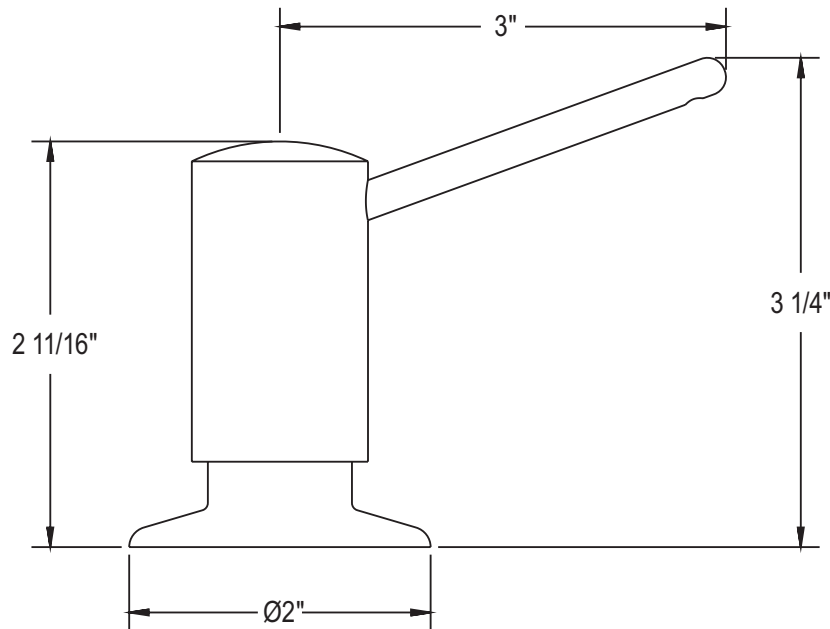

For warranty or additional information, contact:

U.S.A.
houseofrohl.com/support
1-800-777-9762

QUEBEC / MARITIMES / WESTERN CANADA
QUÉBEC / MARITIMES / OUEST CANADIEN
QUEBEC / MARITIMOS / CANADA OCCIDENTAL
houseofrohl.ca/support
1-866-473-8442

ONTARIO
houseofrohl.ca/support
1-800-287-5354