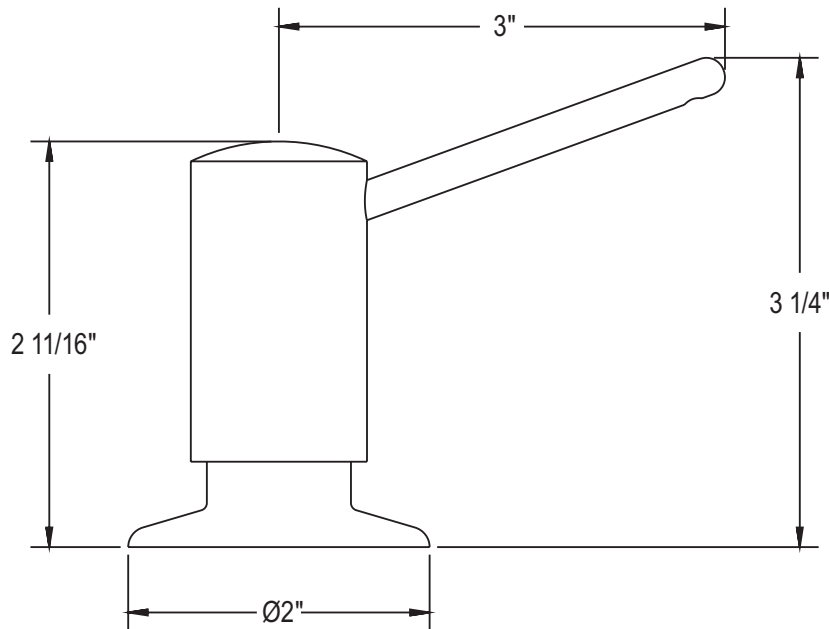

For warranty or additional information, contact:

U.S.A.
houseofrohl.com/support
1-800-777-9762

QUEBEC / MARITIMES / WESTERN CANADA
QUÉBEC / MARITIMES / OUEST CANADIEN
QUEBEC / MARITIMOS / CANADA OCCIDENTAL
houseofrohl.ca/support
1-866-473-8442

ONTARIO
houseofrohl.ca/support
1-800-287-5354