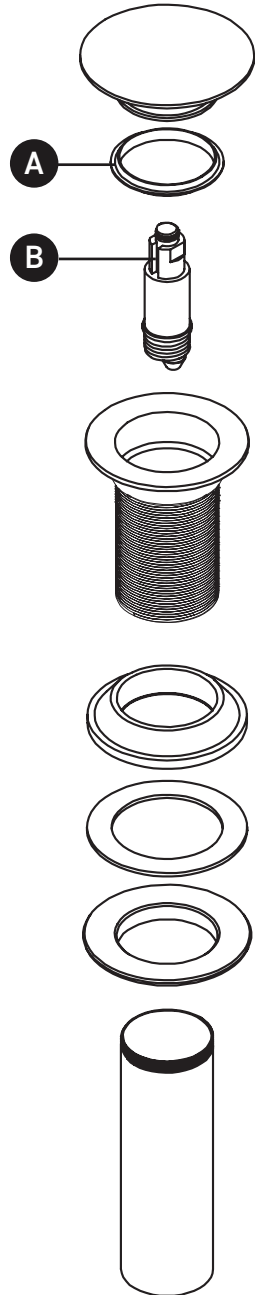

ORDER BY PART NUMBER

ILLUSTRATED PARTS

5445

Push Drain Without Overflow

ID	Kit Number	Finish
A	417-2G	N/A
B	417-3C	N/A

***Finish Determined by Suffix**

Finish	Description
APC	Polished Chrome
AG	Antique Gold
EB	English Bronze
EG	English Gold
FB	French Brass
IB	Italian Brazz
PN	Polished Nickel
STN	Satin Nickel
TCB	Tuscan Brass
ULB	Unlacquered Brass

ONTARIO
houseofrohl.ca/support
 1-800-287-5354

VEUILLEZ EFFECTUER VOTRE COMMANDE
PAR NO DE RÉFÉRENCE

ILLUSTRATIONS DES PIÈCES

5445

Drain à pression pour lavabo
sans trop-plein

ID	Référence du kit	Finition
A	417-2G	N/A
B	417-3C	N/A

***Finition déterminée par le Suffixe**

Finition	Description
APC	Chrome poli
AG	Or antique
EB	Bronze anglais
EG	Or anglais
FB	Laiton français
IB	Laiton Italien
PN	Nickel poli
STN	Nickel satiné
TCB	Laiton Toscan
ULB	Laiton non laqué

ONTARIO
houseofrohl.ca/support
1-800-287-5354

PEDIR POR NÚMERO DE REFERENCIA

PIEZAS ILUSTRADAS

5445

Desagüe a presión sin rebosadero

ID	Referencia del kit	Acabado
A	417-2G	N/A
B	417-3C	N/A

*Acabado determinado por el sufijo	
Arcabado	Descripción
APC	Cromo pulido
AG	Oro antiguo
EB	Bronce inglesa
EG	Oro inglés
FB	Latón francés
IB	Latón italiana
PN	Níquel pulido
STN	Níquel satinado
TCB	Latón toscano
ULB	Latón sin lacar