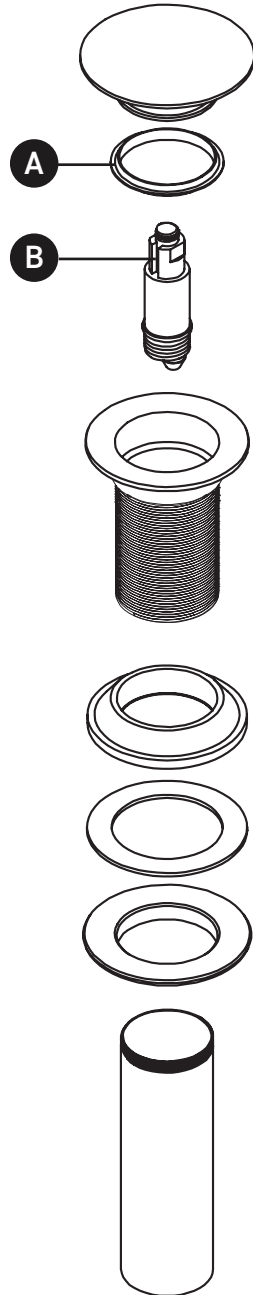

ORDER BY PART NUMBER

ILLUSTRATED PARTS

5445

Push Drain Without Overflow

ID	Kit Number	Finish
A	417-2G	N/A
B	417-3C	N/A

***Finish Determined by Suffix**

Finish	Description
APC	Polished Chrome
AG	Antique Gold
EB	English Bronze
EG	English Gold
FB	French Brass
IB	Italian Brazz
PN	Polished Nickel
STN	Satin Nickel
TCB	Tuscan Brass
ULB	Unlacquered Brass

ONTARIO
houseofrohl.ca/support
 1-800-287-5354

VEUILLEZ EFFECTUER VOTRE COMMANDE
PAR NO DE RÉFÉRENCE

ILLUSTRATIONS DES PIÈCES

5445

Drain à pression pour lavabo
sans trop-plein

ID	Référence du kit	Finition
A	417-2G	N/A
B	417-3C	N/A

***Finition déterminée par le Suffixe**

Finition	Description
APC	Chrome poli
AG	Or antique
EB	Bronze anglais
EG	Or anglais
FB	Laiton français
IB	Laiton Italien
PN	Nickel poli
STN	Nickel satiné
TCB	Laiton Toscan
ULB	Laiton non laqué

ONTARIO
houseofrohl.ca/support
1-800-287-5354

PEDIR POR NÚMERO DE REFERENCIA

PIEZAS ILUSTRADAS

5445

Desagüe a presión sin rebosadero

ID	Referencia del kit	Acabado
A	417-2G	N/A
B	417-3C	N/A

*Acabado determinado por el sufijo	
Arcabado	Descripción
APC	Cromo pulido
AG	Oro antiguo
EB	Bronce inglesa
EG	Oro inglés
FB	Latón francés
IB	Latón italiana
PN	Níquel pulido
STN	Níquel satinado
TCB	Latón toscano
ULB	Latón sin lacar