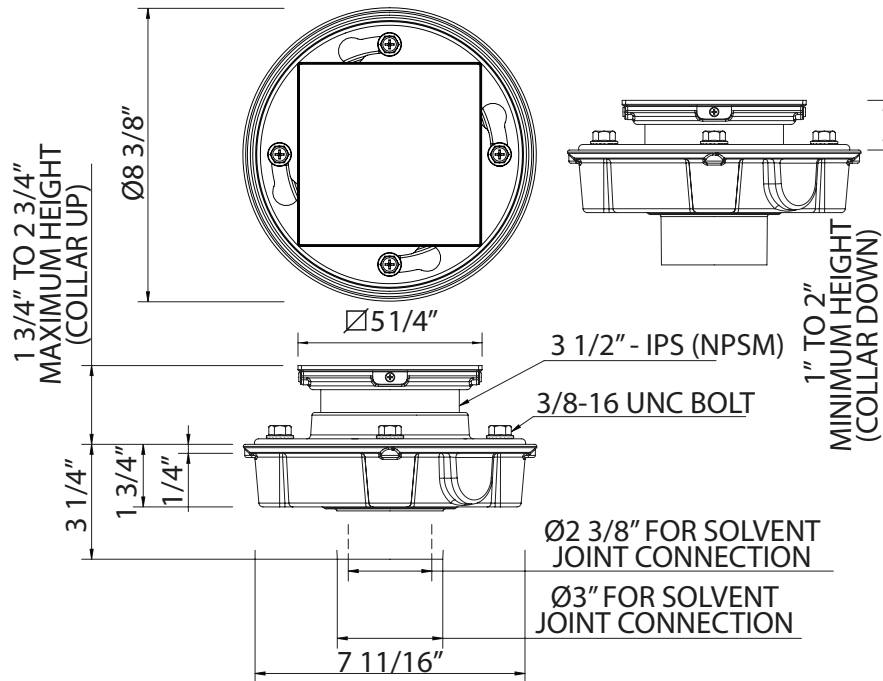

For warranty or additional information, contact:

U.S.A.
houseofrohl.com/support
1-800-777-9762

QUEBEC / MARITIMES / WESTERN CANADA
QUÉBEC / MARITIMES / OUEST CANADIEN
QUEBEC / MARITIMOS / CANADA OCCIDENTAL
houseofrohl.ca/support
1-866-473-8442

ONTARIO
houseofrohl.ca/support
1-800-287-5354