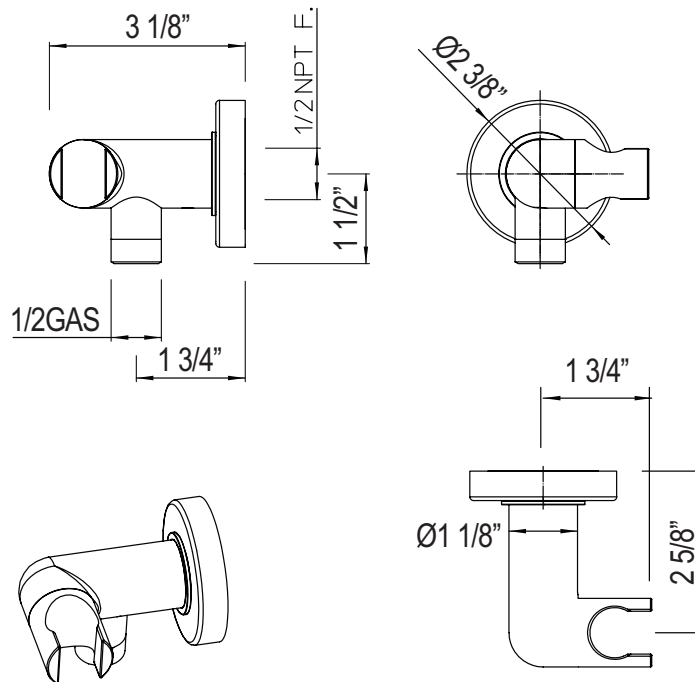

For warranty or additional information, contact:

U.S.A.
houseofrohl.com/support
1-800-777-9762

QUEBEC / MARITIMES / WESTERN CANADA
QUÉBEC / MARITIMES / OUEST CANADIEN
QUEBEC / MARITIMOS / CANADA OCCIDENTAL
houseofrohl.ca/support
1-866-473-8442

ONTARIO
houseofrohl.ca/support
1-800-287-5354