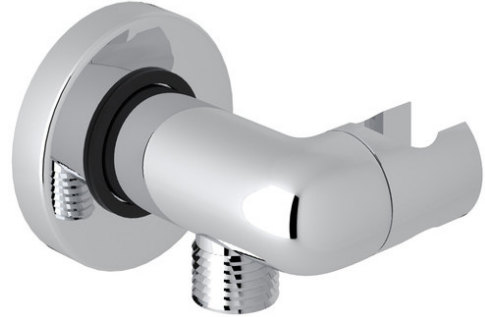

SPECIFICATIONS

DESCRIPTION

- 1/2" outlet male; 1/2" inlet female NPT
- Adjustable

WARRANTY

- Most products or parts carry "Limited Warranties" against manufacturing defects. For US customers please visit houseofrohl.com/support and for Canadian customers please visit houseofrohl.ca/support for complete product and finish warranty.

Handshower Outlet With Holder

MODEL: CD8000

For warranty or additional information, contact:

U.S.A.
houseofrohl.com/support
 1-800-777-9762

QUEBEC / MARITIMES / WESTERN CANADA
 QUÉBEC / MARITIMES / OUEST CANADIEN
 QUEBEC / MARITIMOS / CANADA OCCIDENTAL
houseofrohl.ca/support
 1-866-473-8442

ONTARIO
houseofrohl.ca/support
 1-800-287-5354

SPÉCIFICATIONS

DESCRIPTION

- Sortie mâle 1/2"; entrée NPT femelle 1/2"
- Adjustable

GARANTIE

- La plupart des produits ou pièces comportent des « garanties limitées » contre les défauts de fabrication. Pour les clients américains, veuillez visiter houseofrohl.com/support et pour les clients canadiens, veuillez visiter houseofrohl.ca/support pour la garantie complète du produit et du fini.

ONTARIO
houseofrohl.ca/support
 1-800-287-5354

ESPECIFICACIONES

DESCRIPCIÓN

- Salida macho de 1/2"; Entrada NPT hembra de 1/2"
- Ajustable

GARANTÍA

- La mayoría de los productos o piezas cuentan con "Garantías limitadas" contra defectos de fabricación. Para los clientes de EE. UU., visite houseofrohl.com/support y para los clientes canadienses, visite houseofrohl.ca/support para conocer la garantía completa del producto y el acabado.