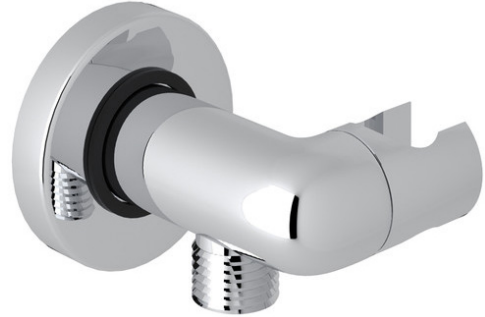

SPECIFICATIONS

DESCRIPTION

- 1/2" outlet male; 1/2" inlet female NPT
- Adjustable

WARRANTY

- Most products or parts carry "Limited Warranties" against manufacturing defects. For US customers please visit houseofrohl.com/support and for Canadian customers please visit houseofrohl.ca/support for complete product and finish warranty.

Handshower Outlet With Holder

MODEL: CD8000

For warranty or additional information, contact:

U.S.A.
houseofrohl.com/support
 1-800-777-9762

QUEBEC / MARITIMES / WESTERN CANADA
 QUÉBEC / MARITIMES / OUEST CANADIEN
 QUEBEC / MARITIMOS / CANADA OCCIDENTAL
houseofrohl.ca/support
 1-866-473-8442

ONTARIO
houseofrohl.ca/support
 1-800-287-5354

SPÉCIFICATIONS

DESCRIPTION

- Sortie mâle 1/2"; entrée NPT femelle 1/2"
- Adjustable

GARANTIE

- La plupart des produits ou pièces comportent des « garanties limitées » contre les défauts de fabrication. Pour les clients américains, veuillez visiter houseofrohl.com/support et pour les clients canadiens, veuillez visiter houseofrohl.ca/support pour la garantie complète du produit et du fini.