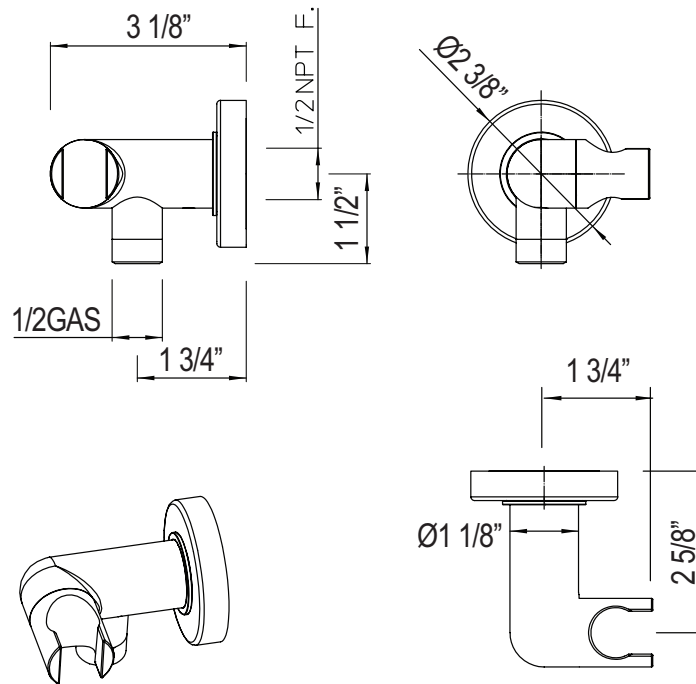

For warranty or additional information, contact:

U.S.A.
houseofrohl.com/support
1-800-777-9762

QUEBEC / MARITIMES / WESTERN CANADA
QUÉBEC / MARITIMES / OUEST CANADIEN
QUEBEC / MARITIMOS / CANADA OCCIDENTAL
houseofrohl.ca/support
1-866-473-8442

ONTARIO
houseofrohl.ca/support
1-800-287-5354