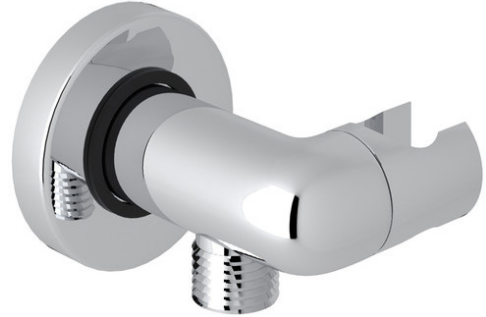

SPECIFICATIONS

DESCRIPTION

- 1/2" outlet male; 1/2" inlet female NPT
- Adjustable

WARRANTY

- Most products or parts carry "Limited Warranties" against manufacturing defects. For US customers please visit houseofrohl.com/support and for Canadian customers please visit houseofrohl.ca/support for complete product and finish warranty.

ONTARIO
houseofrohl.ca/support
 1-800-287-5354

SPÉCIFICATIONS

DESCRIPTION

- Sortie mâle 1/2"; entrée NPT femelle 1/2"
- Adjustable

GARANTIE

- La plupart des produits ou pièces comportent des « garanties limitées » contre les défauts de fabrication. Pour les clients américains, veuillez visiter houseofrohl.com/support et pour les clients canadiens, veuillez visiter houseofrohl.ca/support pour la garantie complète du produit et du fini.

ONTARIO
houseofrohl.ca/support
 1-800-287-5354

ESPECIFICACIONES

DESCRIPCIÓN

- Salida macho de 1/2"; Entrada NPT hembra de 1/2"
- Ajustable

GARANTÍA

- La mayoría de los productos o piezas cuentan con "Garantías limitadas" contra defectos de fabricación. Para los clientes de EE. UU., visite houseofrohl.com/support y para los clientes canadienses, visite houseofrohl.ca/support para conocer la garantía completa del producto y el acabado.