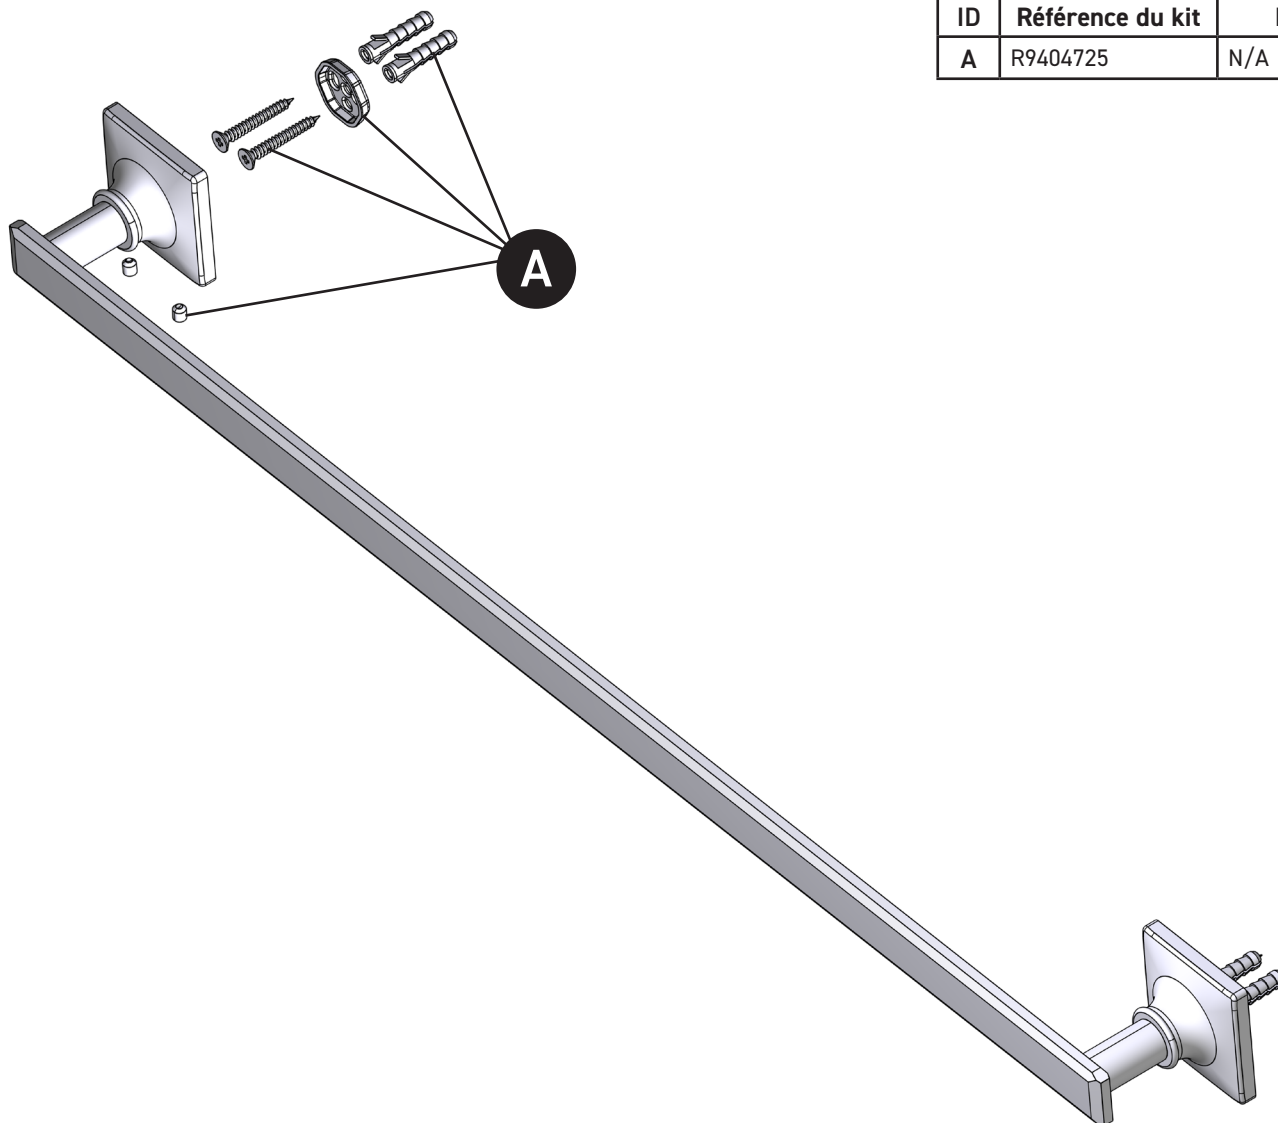

ORDER BY PART NUMBER

ILLUSTRATED PARTS

AP25WTB24 Series

Apothecary™ 24" Towel Bar

ID	Kit Number	Finish
A	R9404725	N/A

For warranty or additional information, contact:

U.S.A.
houseofrohl.com/support
 1-800-777-9762

ILLUSTRATIONS DES PIÈCES

AP25WTB24 Série

Porte-serviettes de 24 po Apothecary^{MC}

ID	Référence du kit	Finition
A	R9404725	N/A

Pour la garantie ou des informations supplémentaires, contactez:

U.S.A.
houseofrohl.com/support
1-800-777-9762