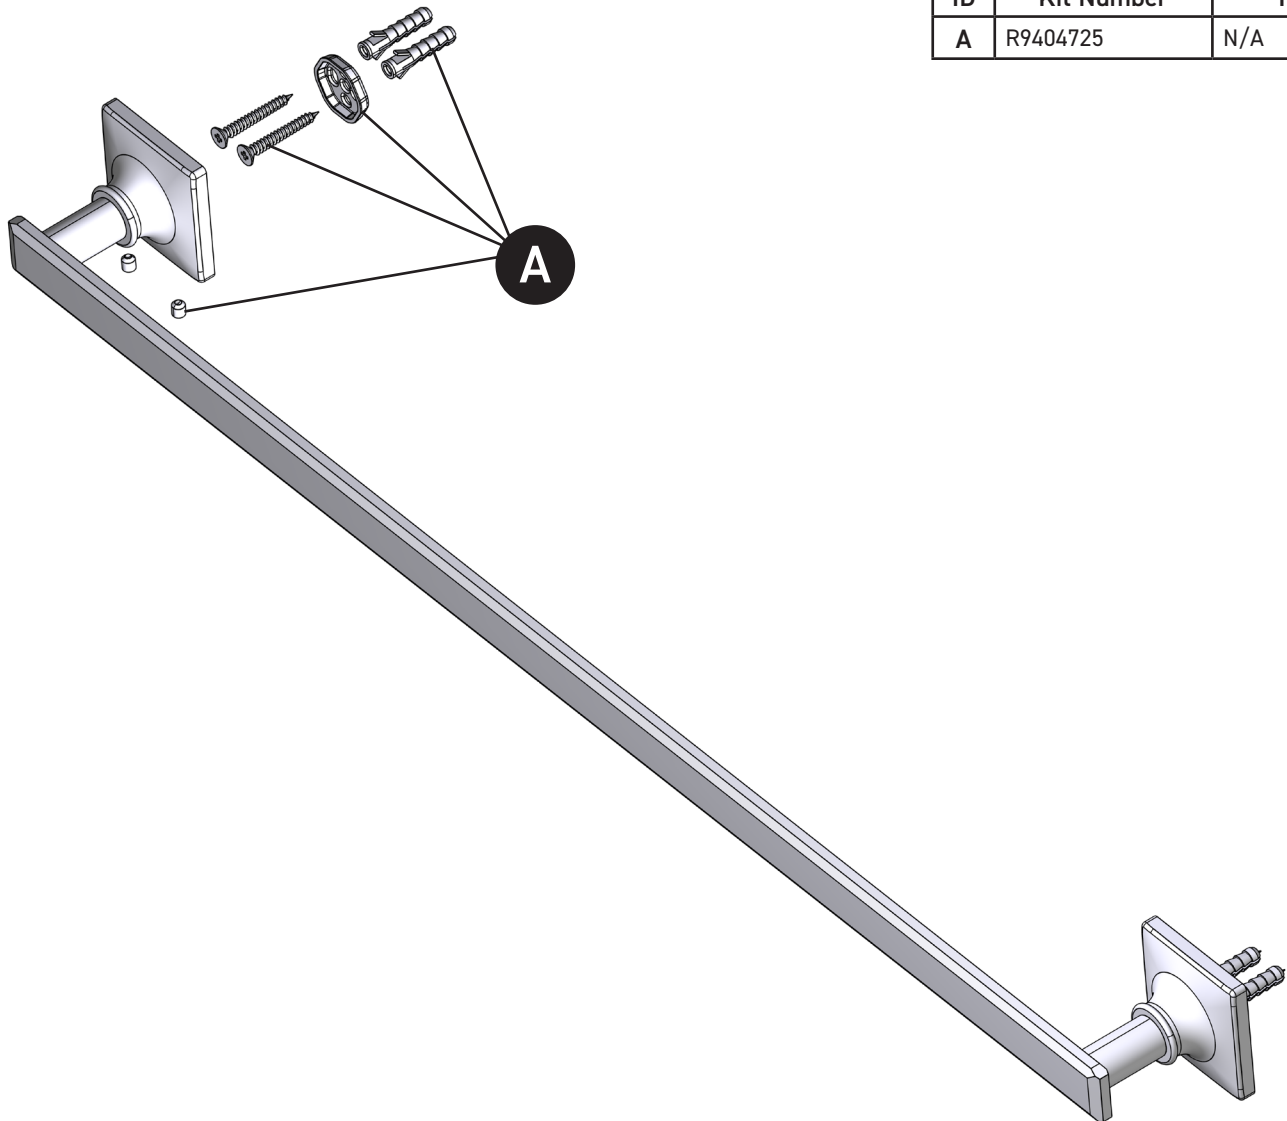

ORDER BY PART NUMBER

ILLUSTRATED PARTS

AP25WTB24 Series

Apothecary™ 24" Towel Bar

ID	Kit Number	Finish
A	R9404725	N/A

For warranty or additional information, contact:

U.S.A.
houseofrohl.com/support
 1-800-777-9762

ILLUSTRATIONS DES PIÈCES

AP25WTB24 Série

Porte-serviettes de 24 po Apothecary^{MC}

ID	Référence du kit	Finition
A	R9404725	N/A

Pour la garantie ou des informations supplémentaires, contactez:

U.S.A.
houseofrohl.com/support
1-800-777-9762