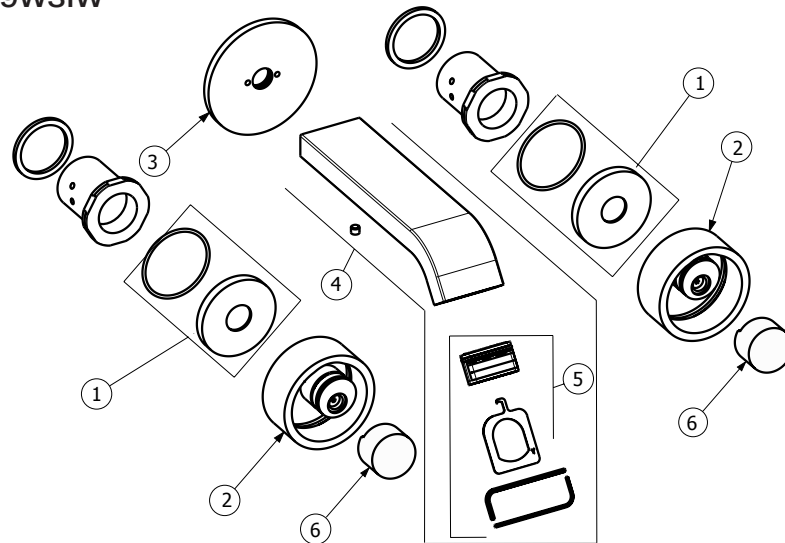

INSTALLATION INSTRUCTIONS

EC09W3IW

1	16 003093	Replacement handle plate 3-hole wall basin mixer
2	16 003047	Replacement handle w\no cap 3-hole basin
3	16 002057	Replacement cover built-in basin spout
4	16 003100	Replacement complete rectangular spout wall mounted
5	16 000302	Replacement aerator PERLATOR-RC-32x8
6	16 003073	Replacement inner ring widespread

1	16 003093	Placa de mango de repuesto Mezclador de lavabo de pared con 3 orificios
2	16 003047	Mango de repuesto sin tapa Lavabo de 3 orificios
3	16 002057	Tapa de repuesto integrada en el caño del lavabo
4	16 003100	Caño rectangular completo de repuesto montado en la pared
5	16 000302	Aireador de repuesto PERLATOR-RC-32x8
6	16 003073	Reemplazo del anillo interno generalizado

1	16 003093	Plaque de poignée de rechange Mitigeur lavabo mural 3 trous
2	16 003047	Poignée de rechange sans bouchon Bassin 3 trous
3	16 002057	Couvercle de remplacement bec de lavabo intégré
4	16 003100	Bec de remplacement rectangulaire complet mural
5	16 000302	Aérateur de remplacement PERLATOR-RC-32x8
6	16 003073	Bague intérieure de remplacement largement répandue