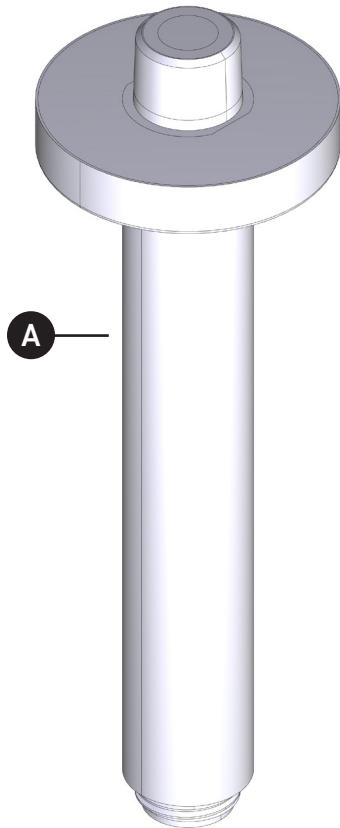

ILLUSTRATED PARTS

ORDER BY PART NUMBER

70327SA

7" Reach Ceiling Mount Shower Arm
with Round Escutcheon

ID	Kit Number	Finish
A	WROS0023APC	All Polished Chrome
	WROS0023FB	French Brass
	WROS0023GM (1565)	Gun Metal
	WROS0023MB	Matte Black
	WROS0023PN	Polished Nickel
	WROS0023SG	Satin Gold
	WROS0023STN	Satin Nickel
	WROS0023SUB	Satin Unlacquered Brass
	WROS0023TCB	Tuscan Brass
	WROS0023ULB	Unlacquered Brass

Bras de douche pour montage au plafond
à portée de 7 po avec rosace ronde

ID	Référence du kit	Finition
A	WROS0023APC	Chrome entièrement poli
	WROS0023FB	Laiton français
	WROS0023GM (1565)	Bronze à canon
	WROS0023MB	Noir mat
	WROS0023PN	Nickel poli
	WROS0023SG	Or satiné
	WROS0023STN	Nickel satiné
	WROS0023SUB	Laiton satiné non laqué
	WROS0023TCB	Laiton toscan
	WROS0023ULB	Laiton non laqué

Brazo de ducha de techo con alcance de 7" con chapetón redondo

ID	Referencia del kit	Acabado
A	WROS0023APC	Cromado pulido
	WROS0023FB	Latón francés
	WROS0023GM (1565)	Metal pavonado
	WROS0023MB	Negro mate
	WROS0023PN	Níquel pulido
	WROS0023SG	Oro satinado
	WROS0023STN	Níquel satinado
	WROS0023SUB	Latón satinado sin esmaltar
	WROS0023TCB	Latón toscano
	WROS0023ULB	Latón sin esmaltar