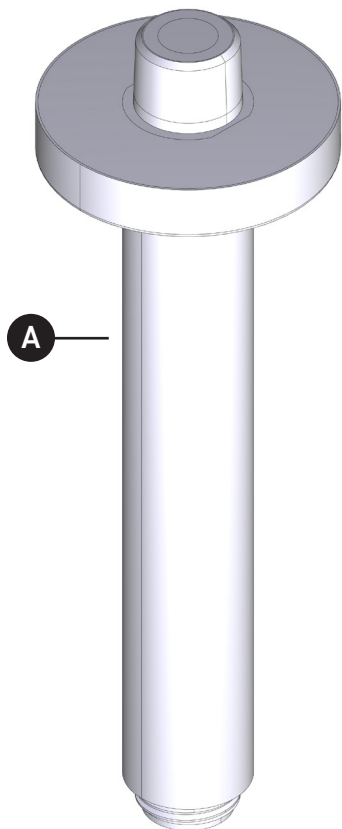

ILLUSTRATED PARTS

ORDER BY PART NUMBER

70327SA

7" Reach Ceiling Mount Shower Arm
with Round Escutcheon

ID	Kit Number	Finish
A	WROS0023APC	All Polished Chrome
	WROS0023FB	French Brass
	WROS0023GM (1565)	Gun Metal
	WROS0023MB	Matte Black
	WROS0023PN	Polished Nickel
	WROS0023SG	Satin Gold
	WROS0023STN	Satin Nickel
	WROS0023SUB	Satin Unlacquered Brass
	WROS0023TCB	Tuscan Brass
	WROS0023ULB	Unlacquered Brass

Bras de douche pour montage au plafond
à portée de 7 po avec rosace ronde

ID	Référence du kit	Finition
A	WROS0023APC	Chrome entièrement poli
	WROS0023FB	Laiton français
	WROS0023GM (1565)	Bronze à canon
	WROS0023MB	Noir mat
	WROS0023PN	Nickel poli
	WROS0023SG	Or satiné
	WROS0023STN	Nickel satiné
	WROS0023SUB	Laiton satiné non laqué
	WROS0023TCB	Laiton toscan
	WROS0023ULB	Laiton non laqué

Brazo de ducha de techo con alcance de 7" con chapetón redondo

ID	Referencia del kit	Acabado
A	WROS0023APC	Cromado pulido
	WROS0023FB	Latón francés
	WROS0023GM (1565)	Metal pavonado
	WROS0023MB	Negro mate
	WROS0023PN	Níquel pulido
	WROS0023SG	Oro satinado
	WROS0023STN	Níquel satinado
	WROS0023SUB	Latón satinado sin esmaltar
	WROS0023TCB	Latón toscano
	WROS0023ULB	Latón sin esmaltar