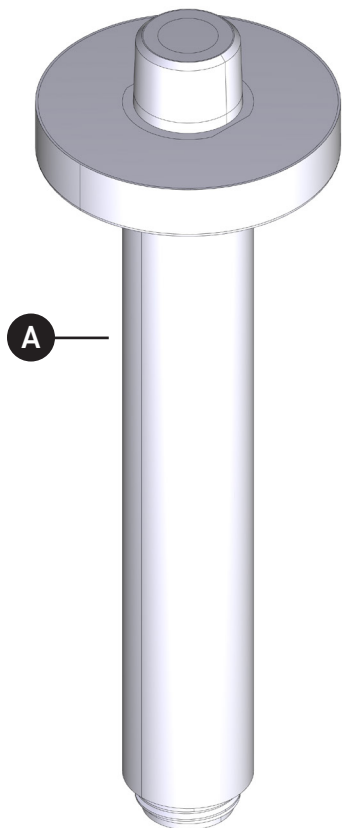

ILLUSTRATED PARTS

ORDER BY PART NUMBER

70327SA

7" Reach Ceiling Mount Shower Arm
with Round Escutcheon

ID	Kit Number	Finish
A	WROS0023APC	All Polished Chrome
	WROS0023FB	French Brass
	WROS0023GM (1565)	Gun Metal
	WROS0023MB	Matte Black
	WROS0023PN	Polished Nickel
	WROS0023SG	Satin Gold
	WROS0023STN	Satin Nickel
	WROS0023SUB	Satin Unlacquered Brass
	WROS0023TCB	Tuscan Brass
	WROS0023ULB	Unlacquered Brass

Bras de douche pour montage au plafond
à portée de 7 po avec rosace ronde

ID	Référence du kit	Finition
A	WROS0023APC	Chrome entièrement poli
	WROS0023FB	Laiton français
	WROS0023GM (1565)	Bronze à canon
	WROS0023MB	Noir mat
	WROS0023PN	Nickel poli
	WROS0023SG	Or satiné
	WROS0023STN	Nickel satiné
	WROS0023SUB	Laiton satiné non laqué
	WROS0023TCB	Laiton toscan
	WROS0023ULB	Laiton non laqué

Brazo de ducha de techo con alcance de 7" con chapetón redondo

ID	Referencia del kit	Acabado
A	WROS0023APC	Cromado pulido
	WROS0023FB	Latón francés
	WROS0023GM (1565)	Metal pavonado
	WROS0023MB	Negro mate
	WROS0023PN	Níquel pulido
	WROS0023SG	Oro satinado
	WROS0023STN	Níquel satinado
	WROS0023SUB	Latón satinado sin esmaltar
	WROS0023TCB	Latón toscano
	WROS0023ULB	Latón sin esmaltar