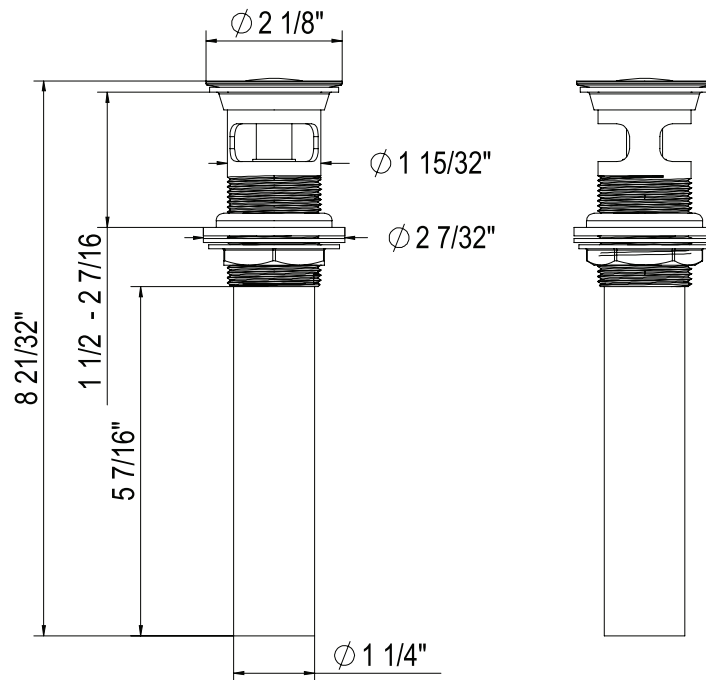

ESPECIFICACIONES

DESCRIPCIÓN

- Tubo de drenaje de 6"
- Se adapta a drenaje estándar de 1 3/4"

GARANTÍA

- La mayoría de los productos o piezas cuentan con "Garantías limitadas" contra defectos de fabricación. Para los clientes de EE. UU., visite houseofrohl.com/support y para los clientes canadienses, visite houseofrohl.ca/support para conocer la garantía completa del producto y el acabado.

MODELOS: 0127DOF

For warranty or additional information, contact:

U.S.A.
houseofrohl.com/support
1-800-777-9762

QUEBEC / MARITIMES / WESTERN CANADA
QUÉBEC / MARITIMES / OUEST CANADIEN
QUEBEC / MARITIMOS / CANADA OCCIDENTAL
houseofrohl.ca/support
1-866-473-8442

ONTARIO
houseofrohl.ca/support
1-800-287-5354