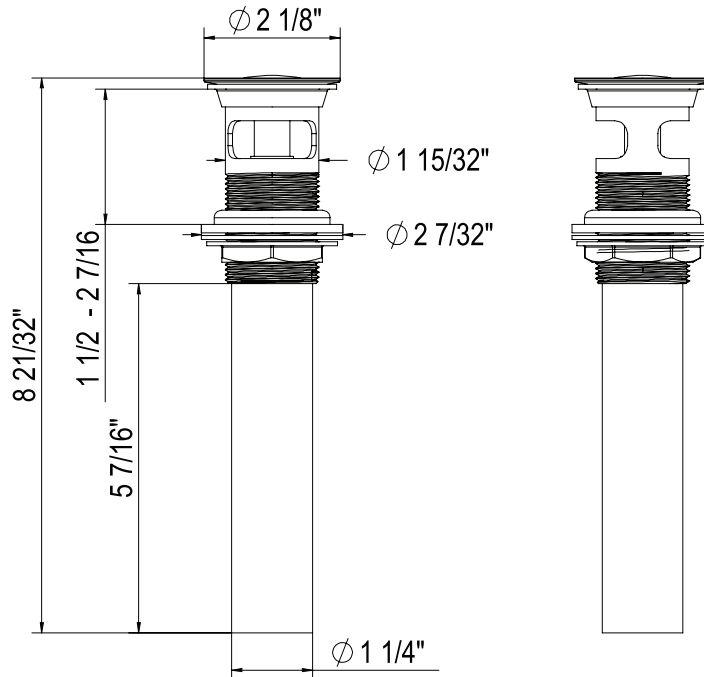

SPÉCIFICATIONS

DESCRIPTION

- Tube de vidange 6"
- Convient au drain standard de 1 3/4"

GARANTIE

- La plupart des produits ou pièces comportent des « garanties limitées » contre les défauts de fabrication. Pour les clients américains, veuillez visiter houseofrohl.com/support et pour les clients canadiens, veuillez visiter houseofrohl.ca/support pour la garantie complète du produit et du fini.

MODÈLES: 0127D0F

For warranty or additional information, contact:

U.S.A.
houseofrohl.com/support
1-800-777-9762

QUEBEC / MARITIMES / WESTERN CANADA
QUÉBEC / MARITIMES / OUEST CANADIEN
QUEBEC / MARITIMOS / CANADA OCCIDENTAL
houseofrohl.ca/support
1-866-473-8442

ONTARIO
houseofrohl.ca/support
1-800-287-5354