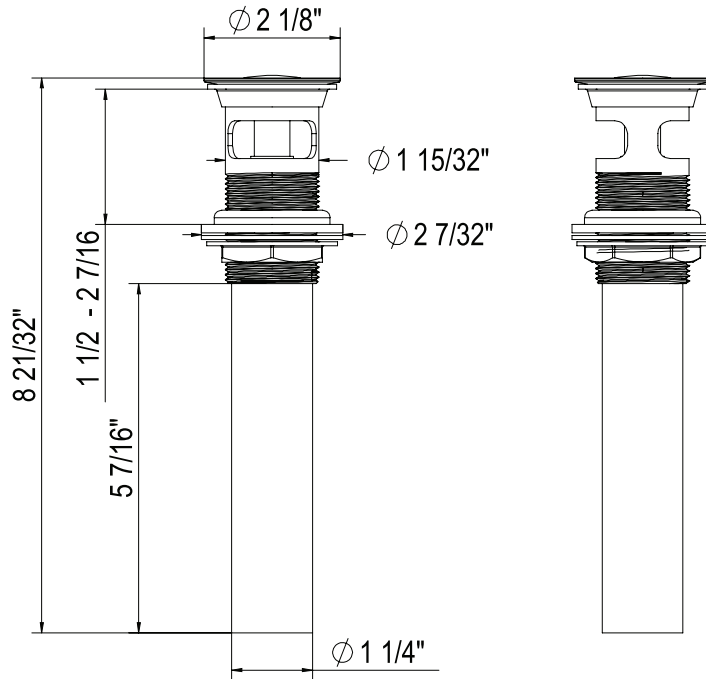

SPECIFICATIONS

DESCRIPTION

- 6" tailpiece
- Fits 1 3/4" standard drain

WARRANTY

- Most products or parts carry "Limited Warranties" against manufacturing defects. For US customers please visit houseofrohl.com/support and for Canadian customers please visit houseofrohl.ca/support for complete product and finish warranty.

MODEL: 0127D0F

For warranty or additional information, contact:

U.S.A.
houseofrohl.com/support
1-800-777-9762

QUEBEC / MARITIMES / WESTERN CANADA
QUÉBEC / MARITIMES / OUEST CANADIEN
QUEBEC / MARITIMOS / CANADA OCCIDENTAL
houseofrohl.ca/support
1-866-473-8442

ONTARIO
houseofrohl.ca/support
1-800-287-5354