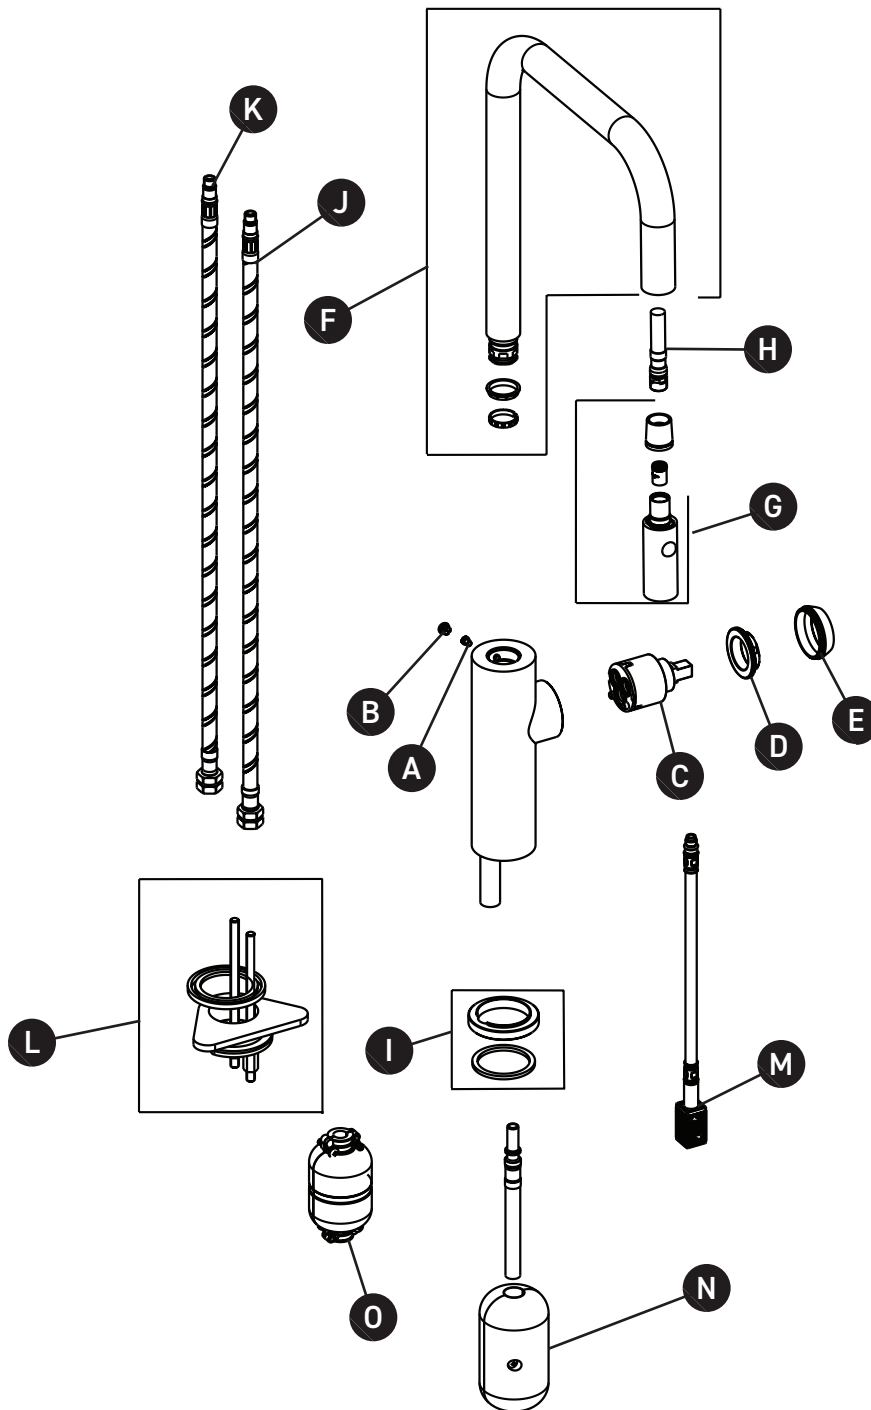

ORDER BY PART NUMBER

ILLUSTRATED PARTS

EC56D1

Eclissi™ Pulldown Faucet - U Spout

ID	Kit Number	Finish
A	16 001864	N/A
B	16 000658	N/A
C	16 000007	N/A
D	16 000112	N/A
E	16 000794	N/A
F	16 003029	See below
G	16 003338	See below
H	16 003336	N/A
I	16 002748	See below
J	16 002121	N/A
K	16 002122	N/A
L	16 002558	N/A
M	16 003344	N/A
N	16 003227	N/A
O	16 000578	N/A

ILLUSTRATIONS DES PIÈCES

EC56D1

Eclissi™ robinet de cuisine avec
douchette 2 jets

ID	Référence du kit	Finition
A	16 001864	N/A
B	16 000658	N/A
C	16 000007	N/A
D	16 000112	N/A
E	16 000794	N/A
F	16 003029	Voir ci-dessous
G	16 003338	Voir ci-dessous
H	16 003336	N/A
I	16 002748	Voir ci-dessous
J	16 002121	N/A
K	16 002122	N/A
L	16 002558	N/A
M	16 003344	N/A
N	16 003227	N/A
O	16 000578	N/A

EC56D1

Eclissi™ Monocomando fregadero de
doucha caño giratorio

ID	Referencia del kit	Acabado
A	16 001864	N/A
B	16 000658	N/A
C	16 000007	N/A
D	16 000112	N/A
E	16 000794	N/A
F	16 003029	Ver más abajo
G	16 003338	Ver más abajo
H	16 003336	N/A
I	16 002748	Ver más abajo
J	16 002121	N/A
K	16 002122	N/A
L	16 002558	N/A
M	16 003344	N/A
N	16 003227	N/A
O	16 000578	N/A