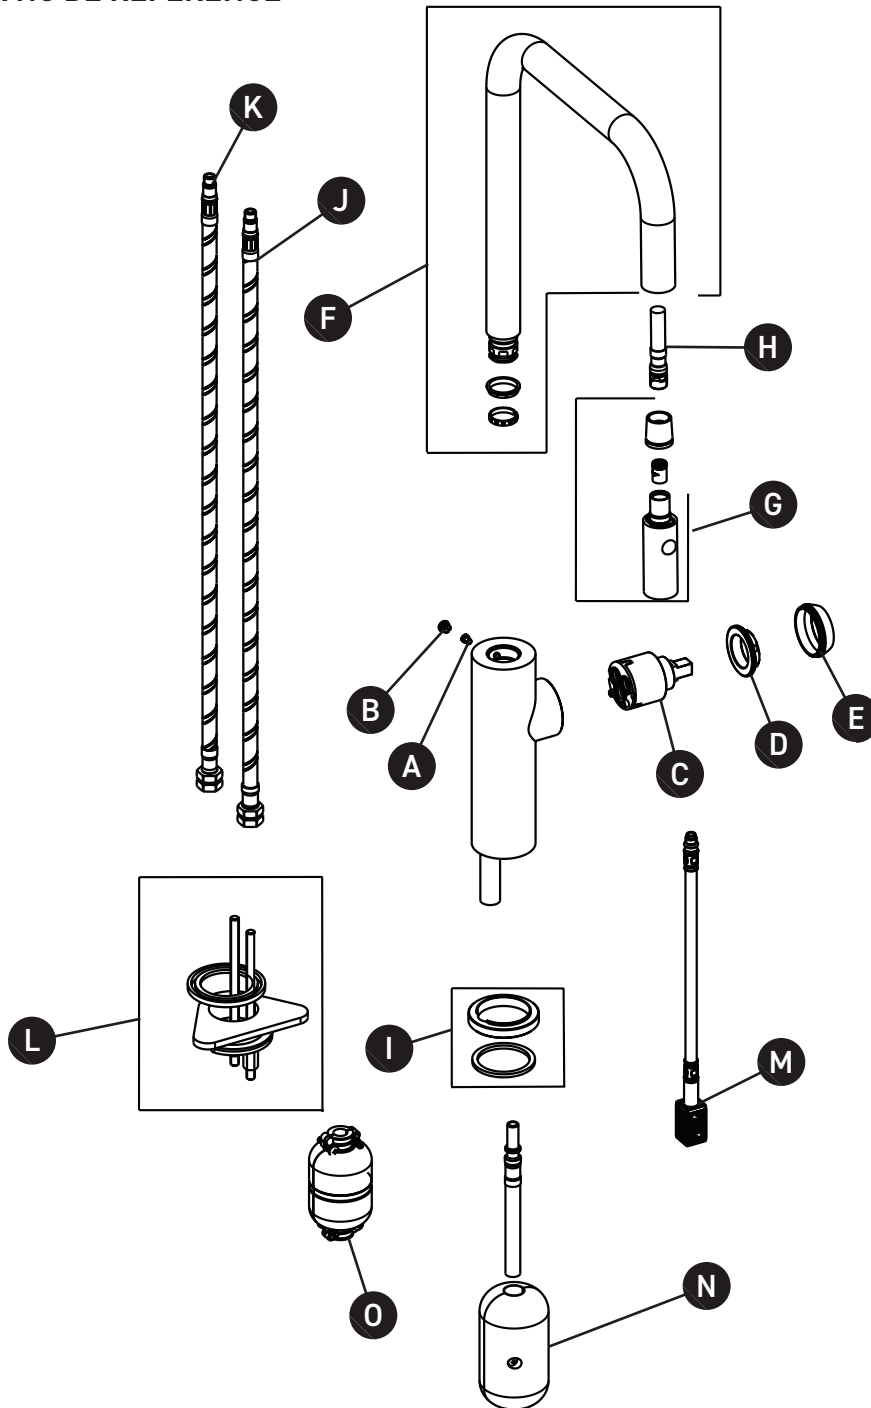

ORDER BY PART NUMBER

ILLUSTRATED PARTS

EC56D1

Eclissi™ Pulldown Faucet - U Spout

ID	Kit Number	Finish
A	16 001864	N/A
B	16 000658	N/A
C	16 000007	N/A
D	16 000112	N/A
E	16 000794	N/A
F	16 003029	See below
G	16 003338	See below
H	16 003336	N/A
I	16 002748	See below
J	16 002121	N/A
K	16 002122	N/A
L	16 002558	N/A
M	16 003344	N/A
N	16 003227	N/A
O	16 000578	N/A

ILLUSTRATIONS DES PIÈCES

EC56D1

Eclissi™ robinet de cuisine avec
douchette 2 jets

ID	Référence du kit	Finition
A	16 001864	N/A
B	16 000658	N/A
C	16 000007	N/A
D	16 000112	N/A
E	16 000794	N/A
F	16 003029	Voir ci-dessous
G	16 003338	Voir ci-dessous
H	16 003336	N/A
I	16 002748	Voir ci-dessous
J	16 002121	N/A
K	16 002122	N/A
L	16 002558	N/A
M	16 003344	N/A
N	16 003227	N/A
O	16 000578	N/A