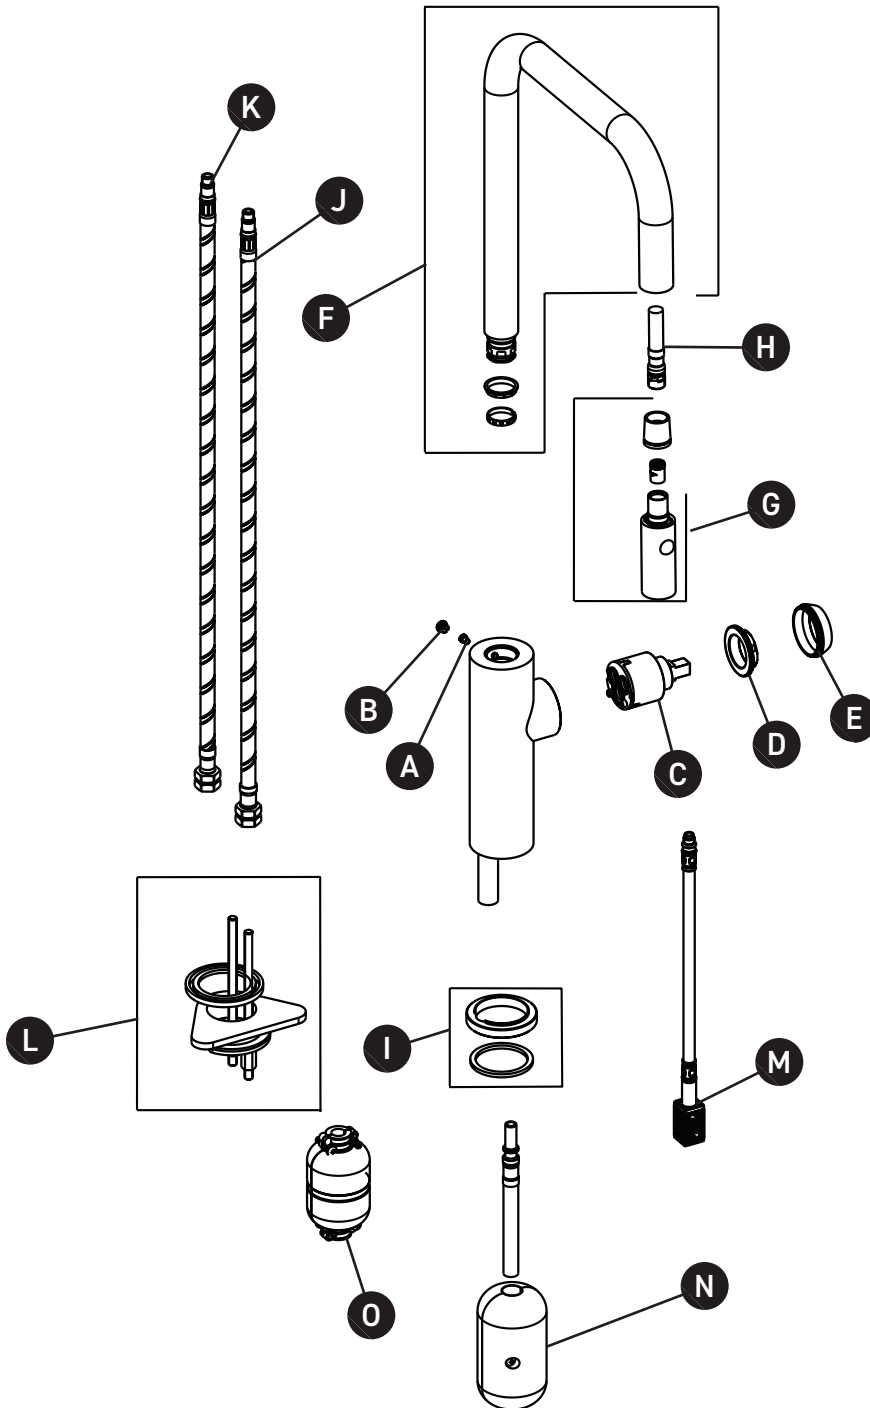

ORDER BY PART NUMBER

ILLUSTRATED PARTS

EC56D1

Eclissi™ Pulldown Faucet - U Spout

ID	Kit Number	Finish
A	16 001864	N/A
B	16 000658	N/A
C	16 000007	N/A
D	16 000112	N/A
E	16 000794	N/A
F	16 003029	See below
G	16 003338	See below
H	16 003336	N/A
I	16 002748	See below
J	16 002121	N/A
K	16 002122	N/A
L	16 002558	N/A
M	16 003344	N/A
N	16 003227	N/A
O	16 000578	N/A

ILLUSTRATIONS DES PIÈCES

EC56D1

Eclissi™ robinet de cuisine avec
douchette 2 jets

ID	Référence du kit	Finition
A	16 001864	N/A
B	16 000658	N/A
C	16 000007	N/A
D	16 000112	N/A
E	16 000794	N/A
F	16 003029	Voir ci-dessous
G	16 003338	Voir ci-dessous
H	16 003336	N/A
I	16 002748	Voir ci-dessous
J	16 002121	N/A
K	16 002122	N/A
L	16 002558	N/A
M	16 003344	N/A
N	16 003227	N/A
O	16 000578	N/A