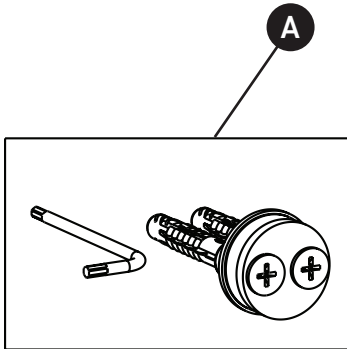

**VEUILLEZ EFFECTUER VOTRE COMMANDE
PAR NO DE RÉFÉRENCE**

ILLUSTRATIONS DES PIÈCES

EC25WTH

Porte-serviettes Eclissi™