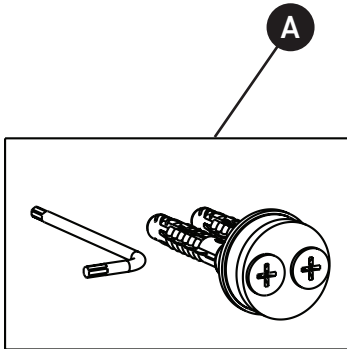

ORDER BY PART NUMBER

ILLUSTRATED PARTS

EC25WTH

Eclissi™ Towel Holder

ID	Kit Number	Finish
A	16 003327	N/A

*Finish Determined by Suffix

Finish	Description
APC	Polished Chrome
MB	Matte Black
SG	Satin Gold
STN	Satin Nickel

ROHL

PEDIR POR NÚMERO DE REFERENCIA

PIEZAS ILUSTRADAS

EC25WTH

Titular de la toalla Eclissi™

ID	Referencia del kit	Acabado
A	16 003327	N/A

*Acabado determinado por el sufijo

Acabado	Descripción
APC	Cromo pulido
MB	Negro mate
SG	Oro satinado
STN	Níquel satinado